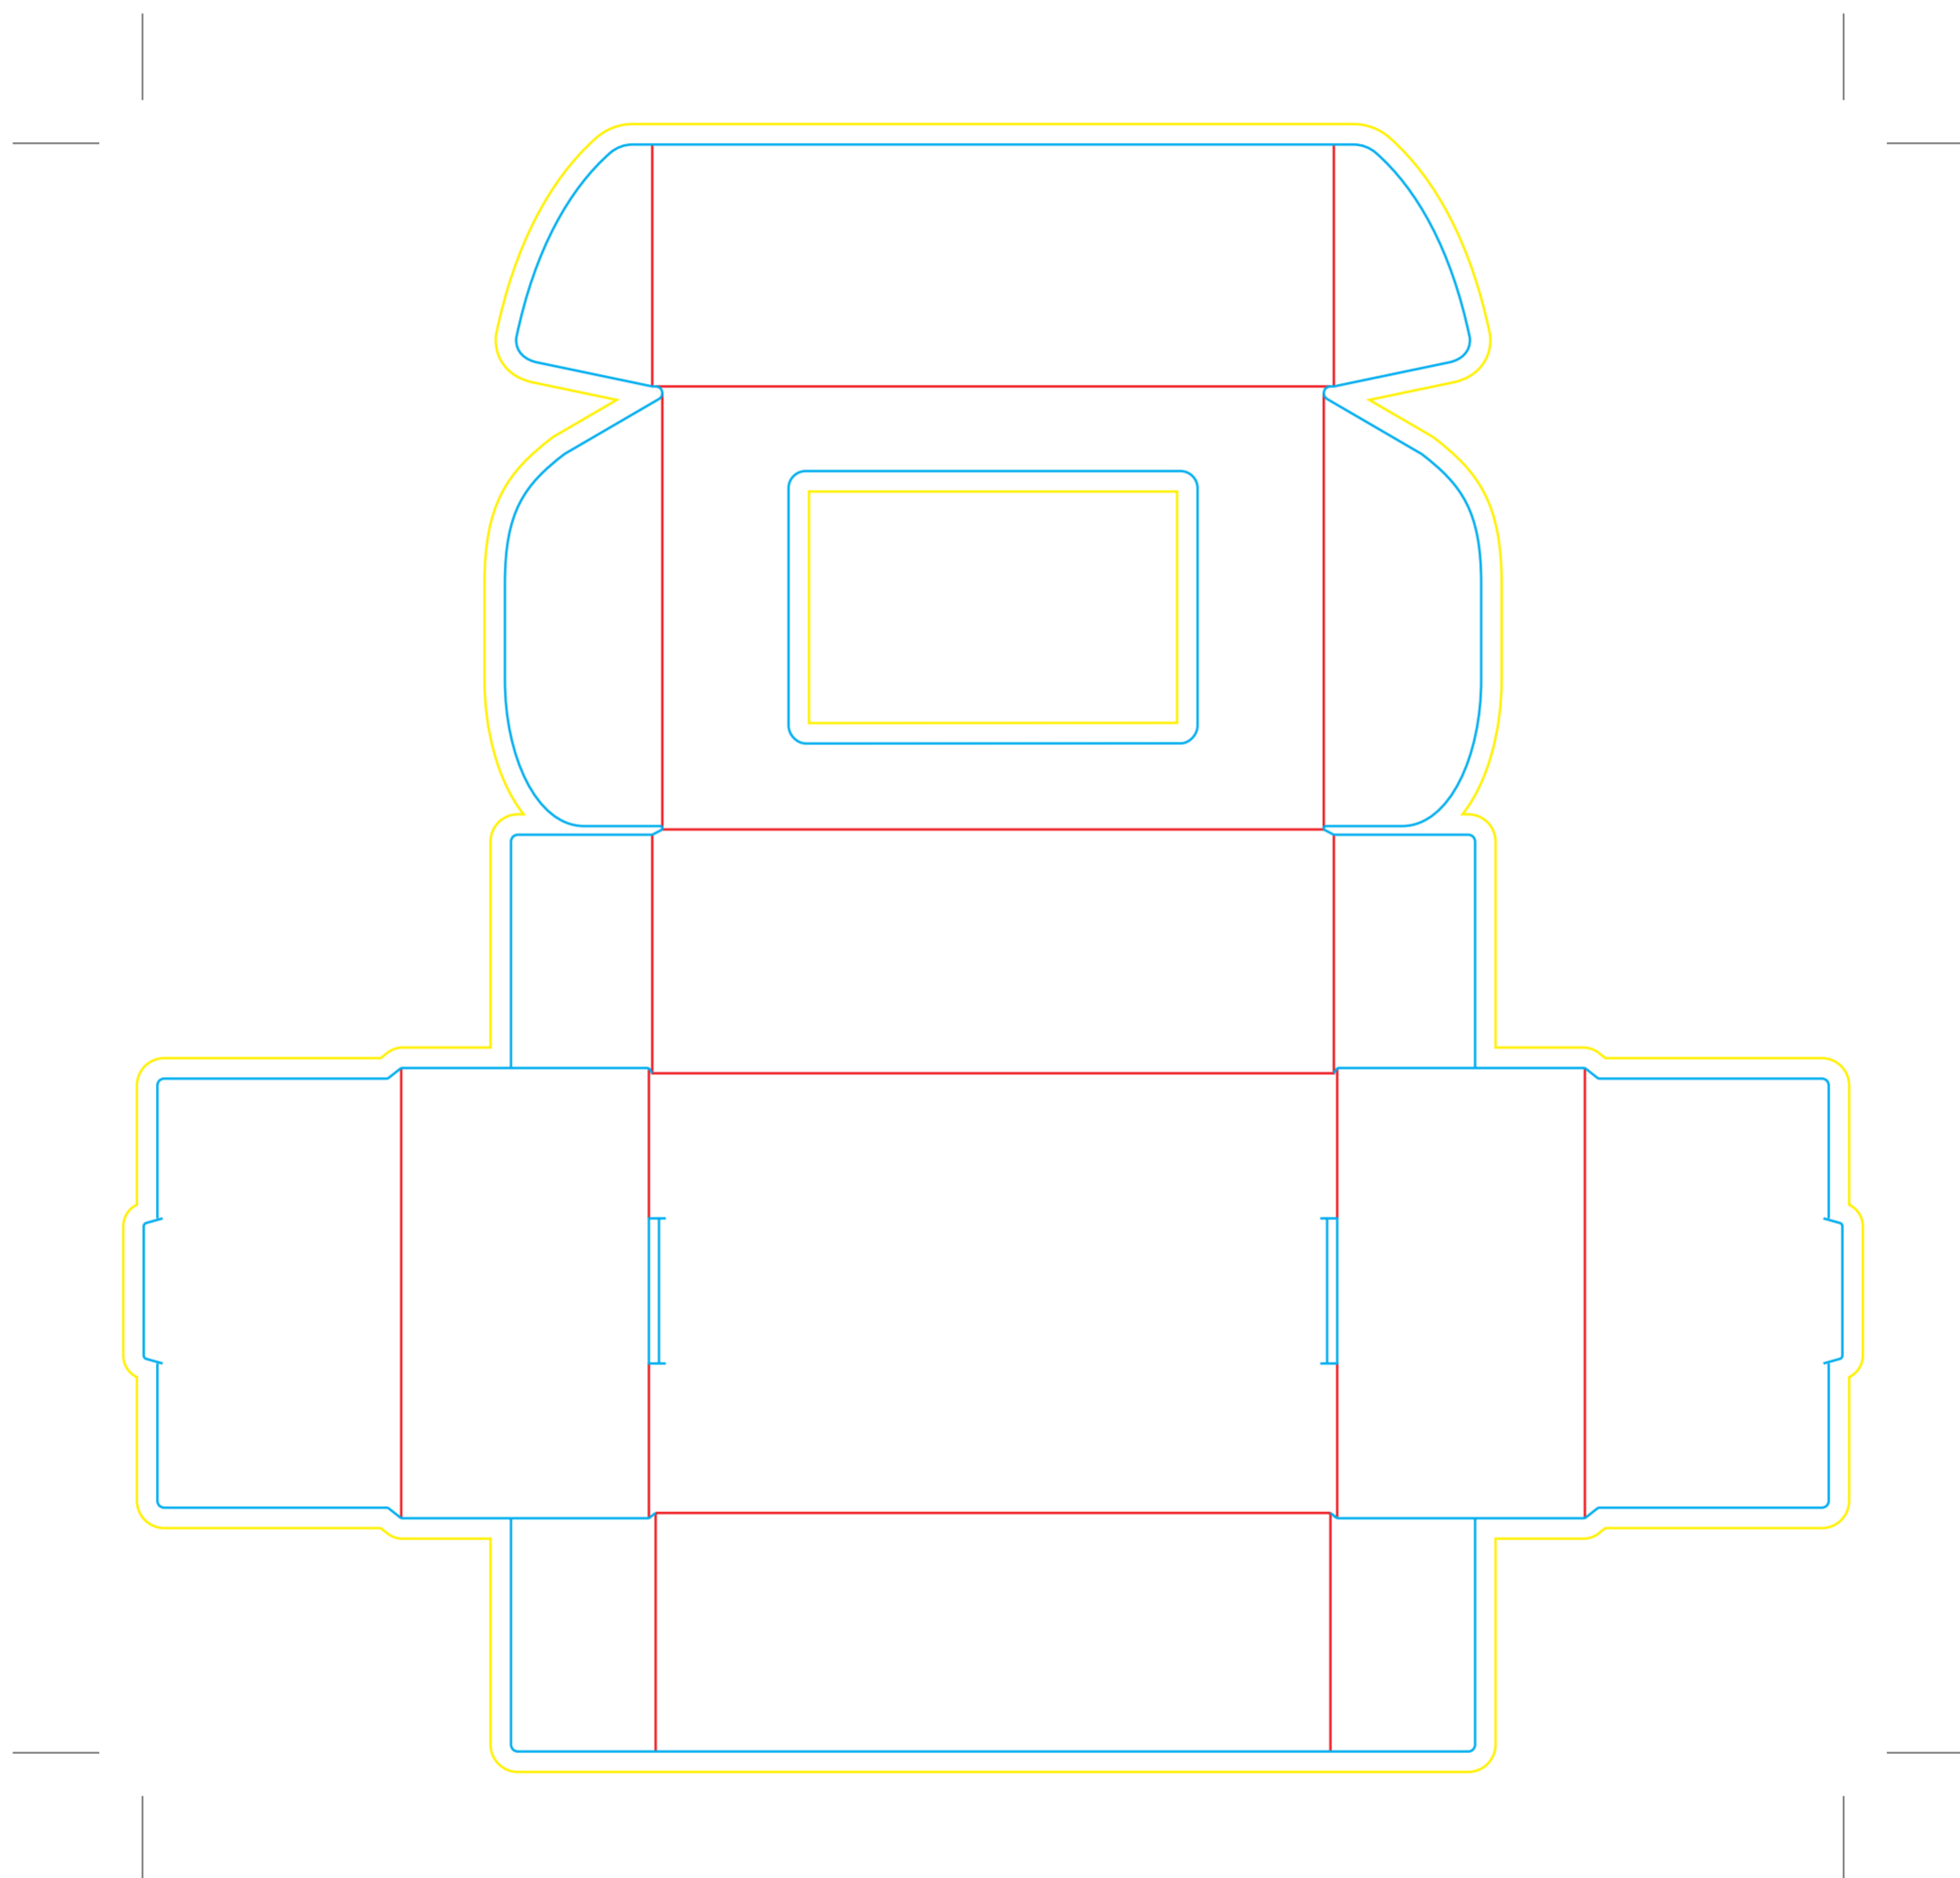

CAJA PORTATARJETAS (con ventana)

i Caja portatarjetas (con ventana) 100x65x35 mm

El documento debe incluir un sangrado de 3 mm e imágenes a 300 ppp.

Sangrado necesario.

Zona máxima de diseño.

Hendidos.