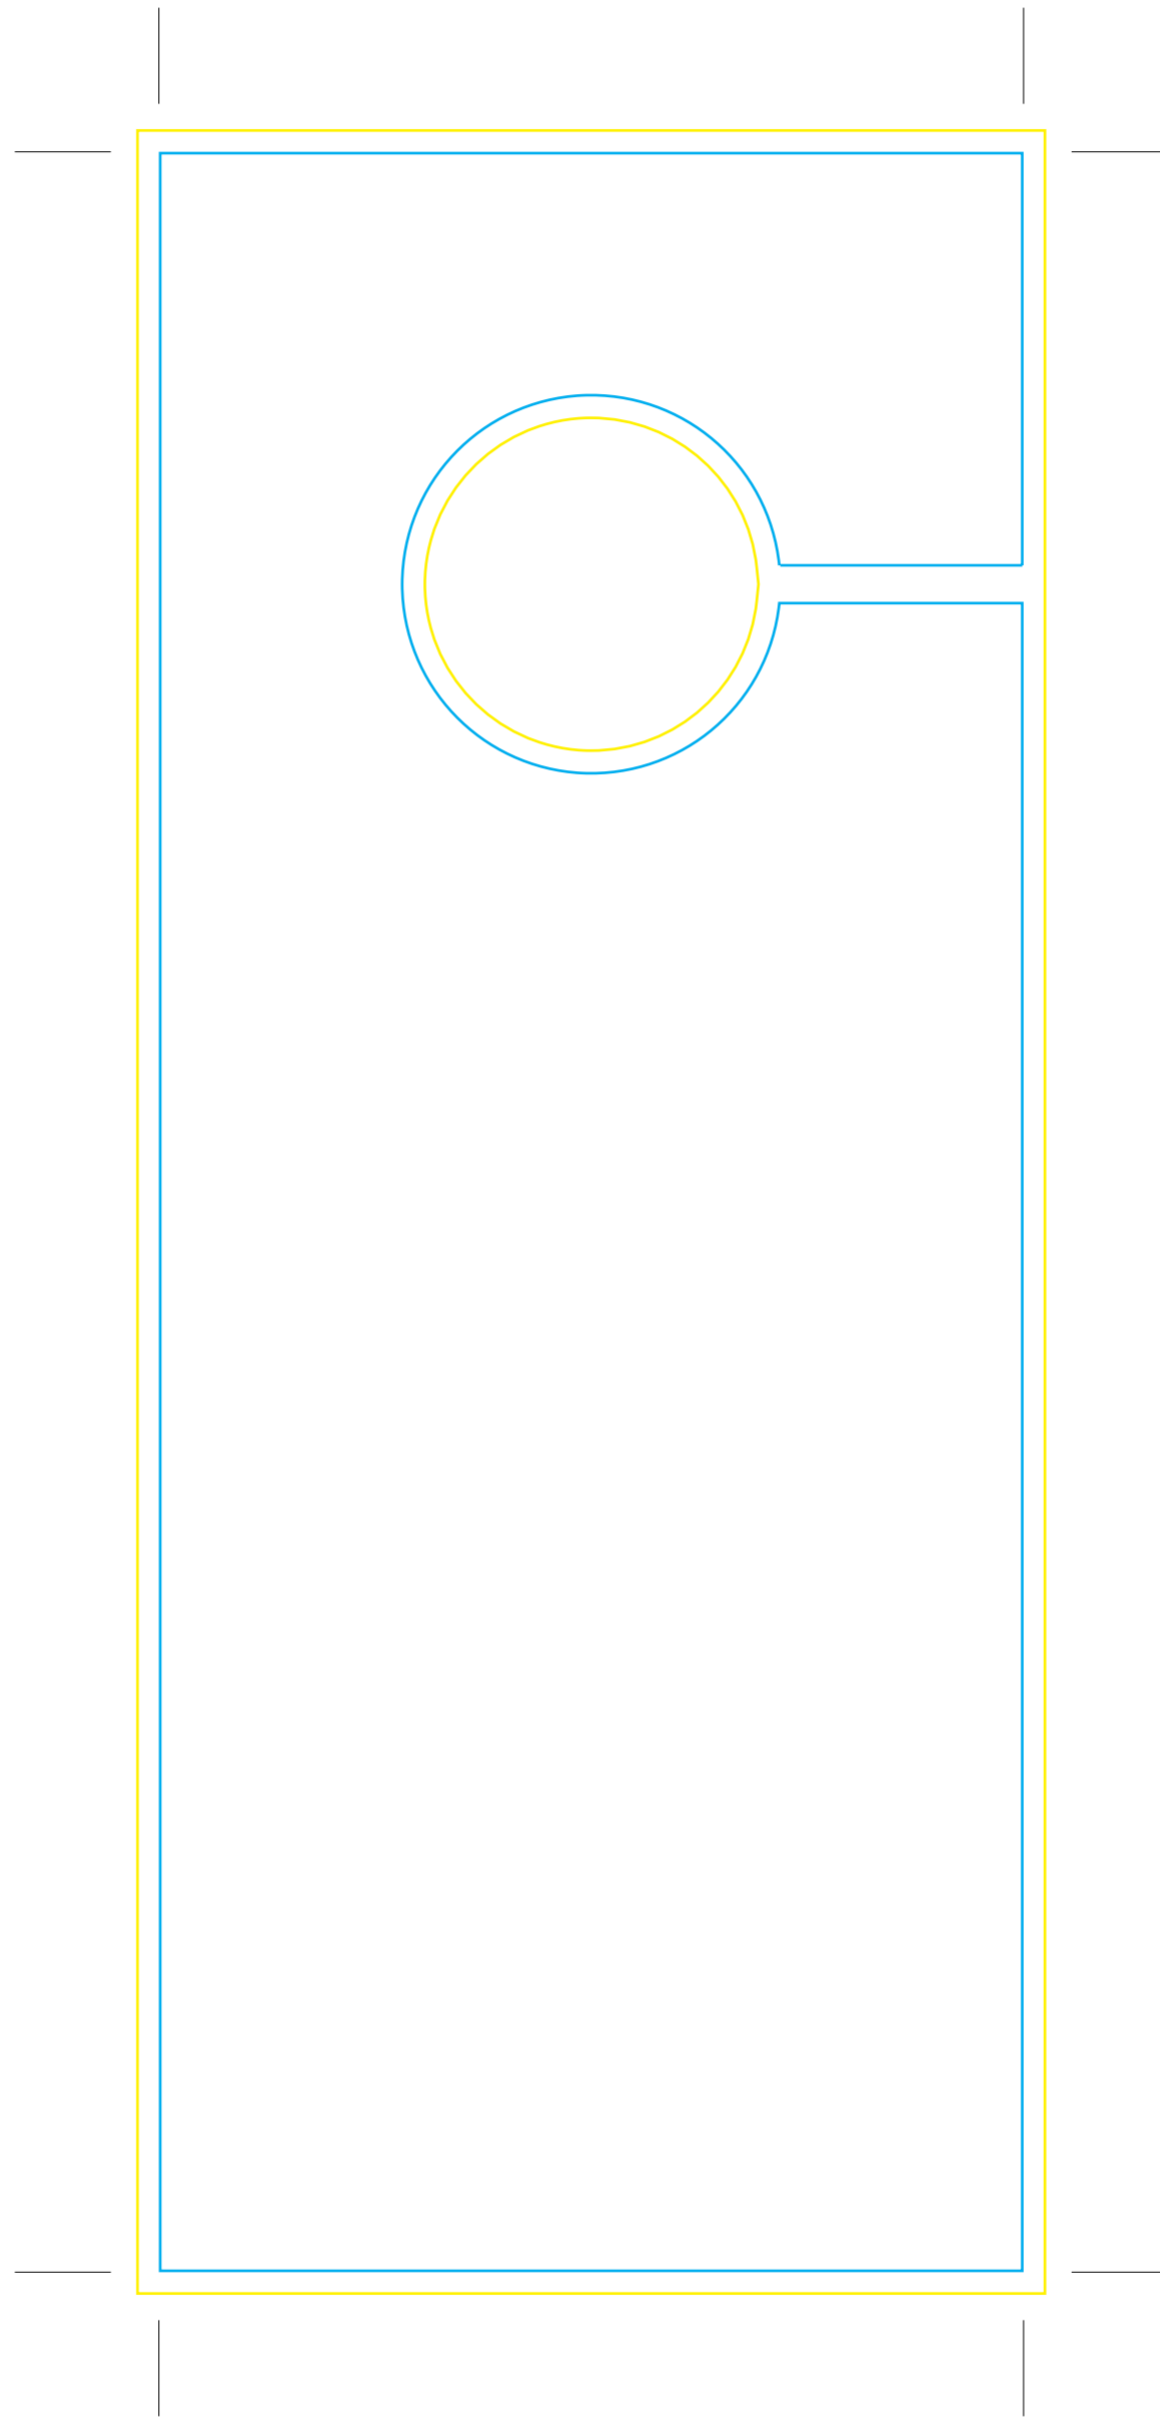

Nombre : Colgador puerta rectángulo

Medida: 11.4 x 28 cm

El documento debe incluir un sangrado de 3 mm e imágenes a 300 ppp.

- Sangrado necesario.
- Zona máxima de diseño.