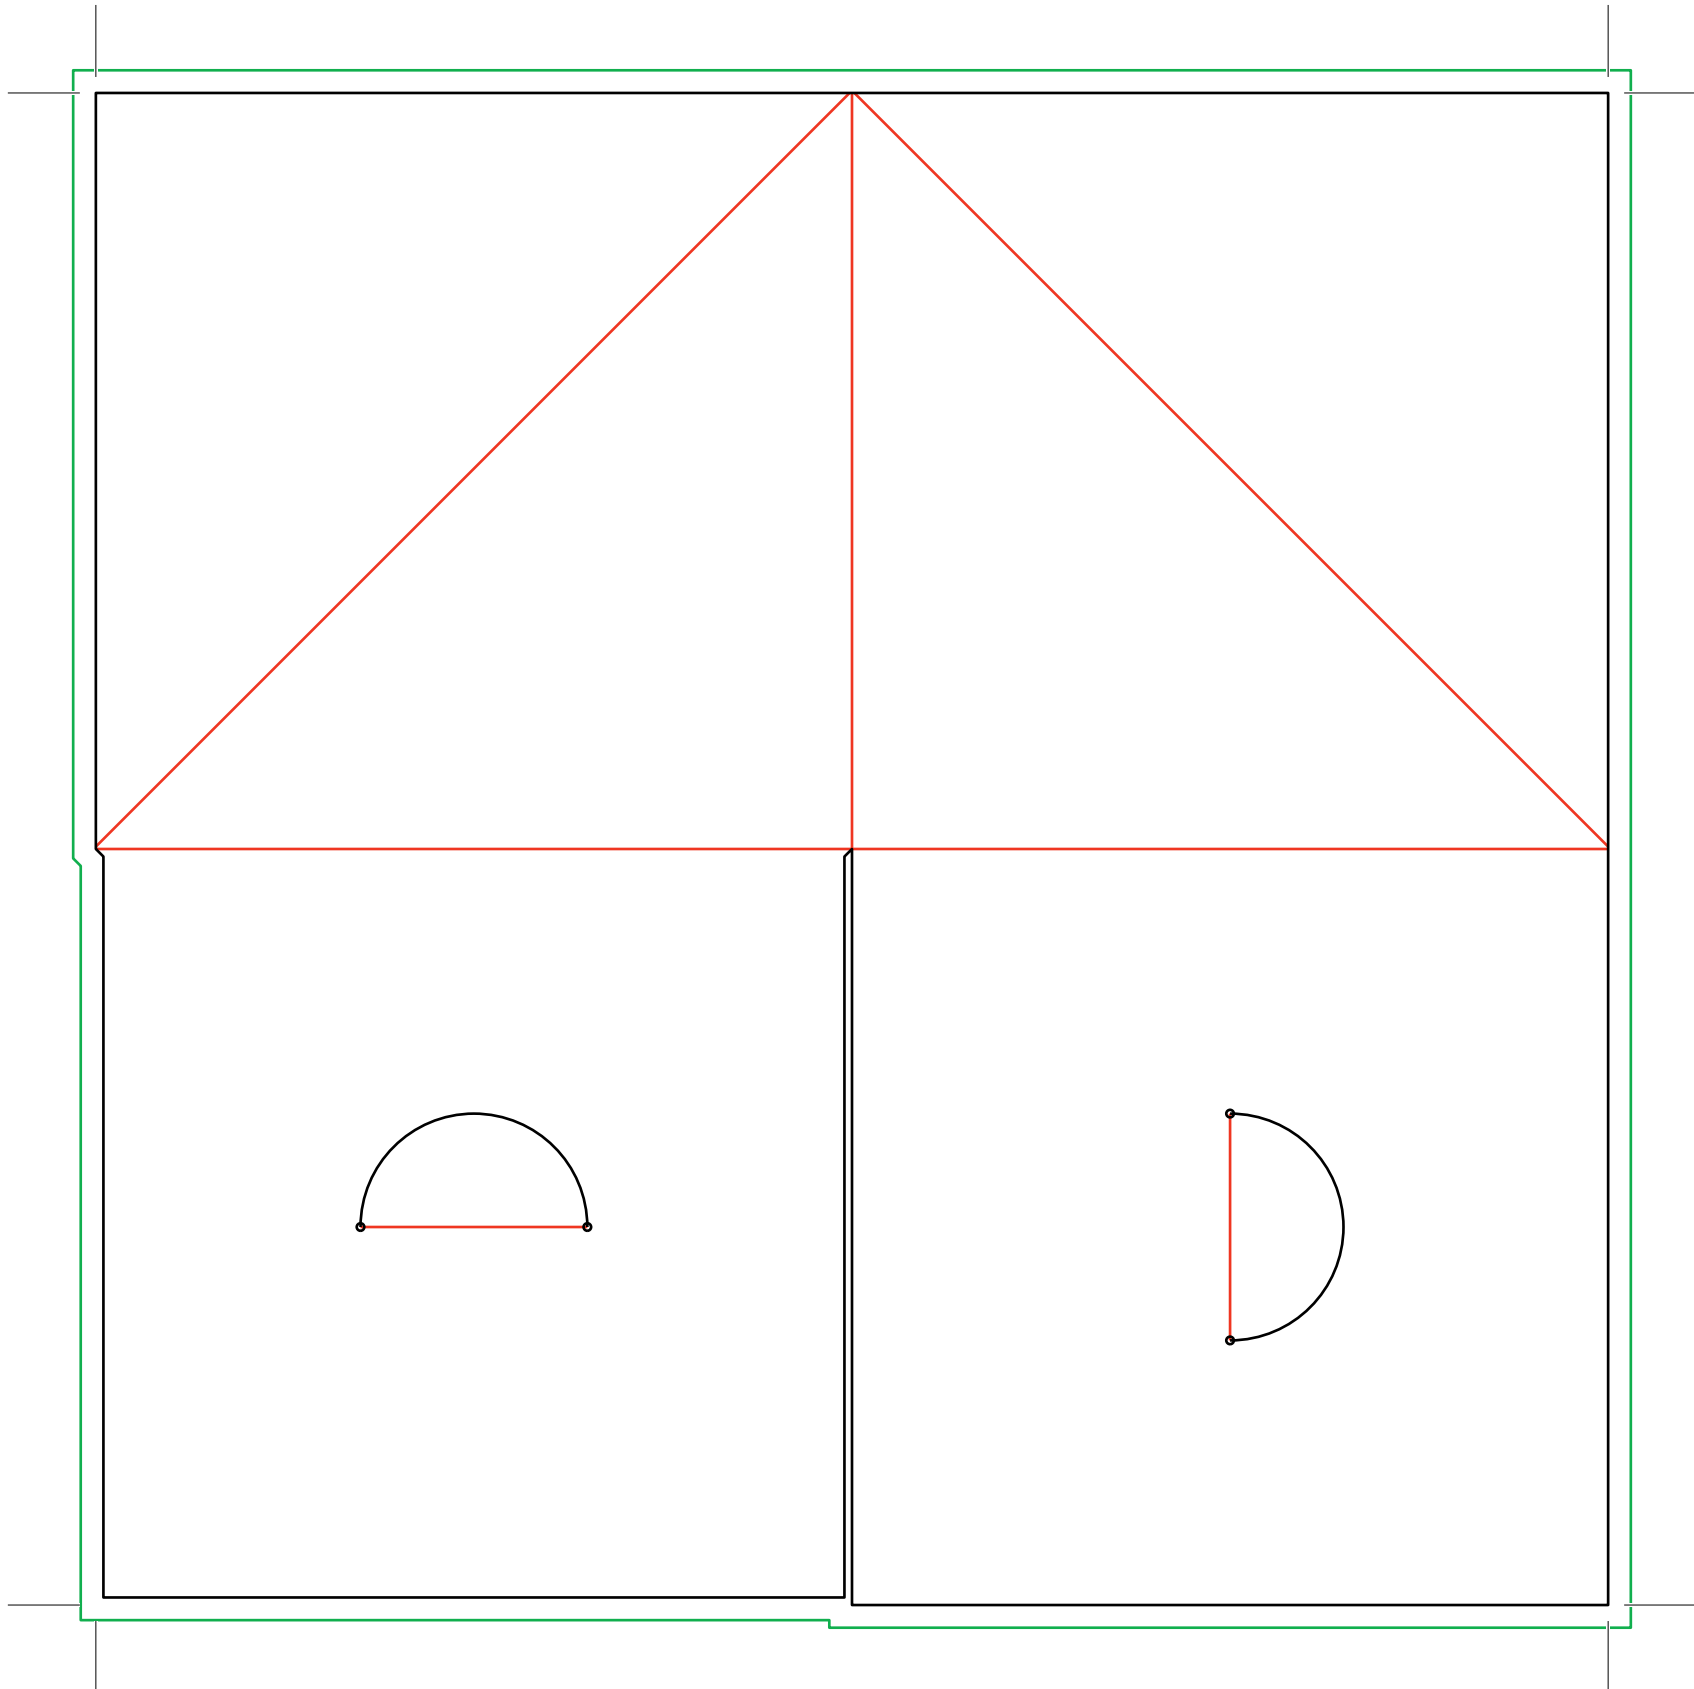

### **i** DISPLAY 3D TRIANGULO

Talla: S - Medida: 10x10x10 cm

*El documento debe incluir un sangrado de 3 mm e imágenes a 300 ppp.*

- Zona máxima de diseño.
- Hendidos.
- Sangrado necesario.

# DISPLAY 3D TRIANGULO