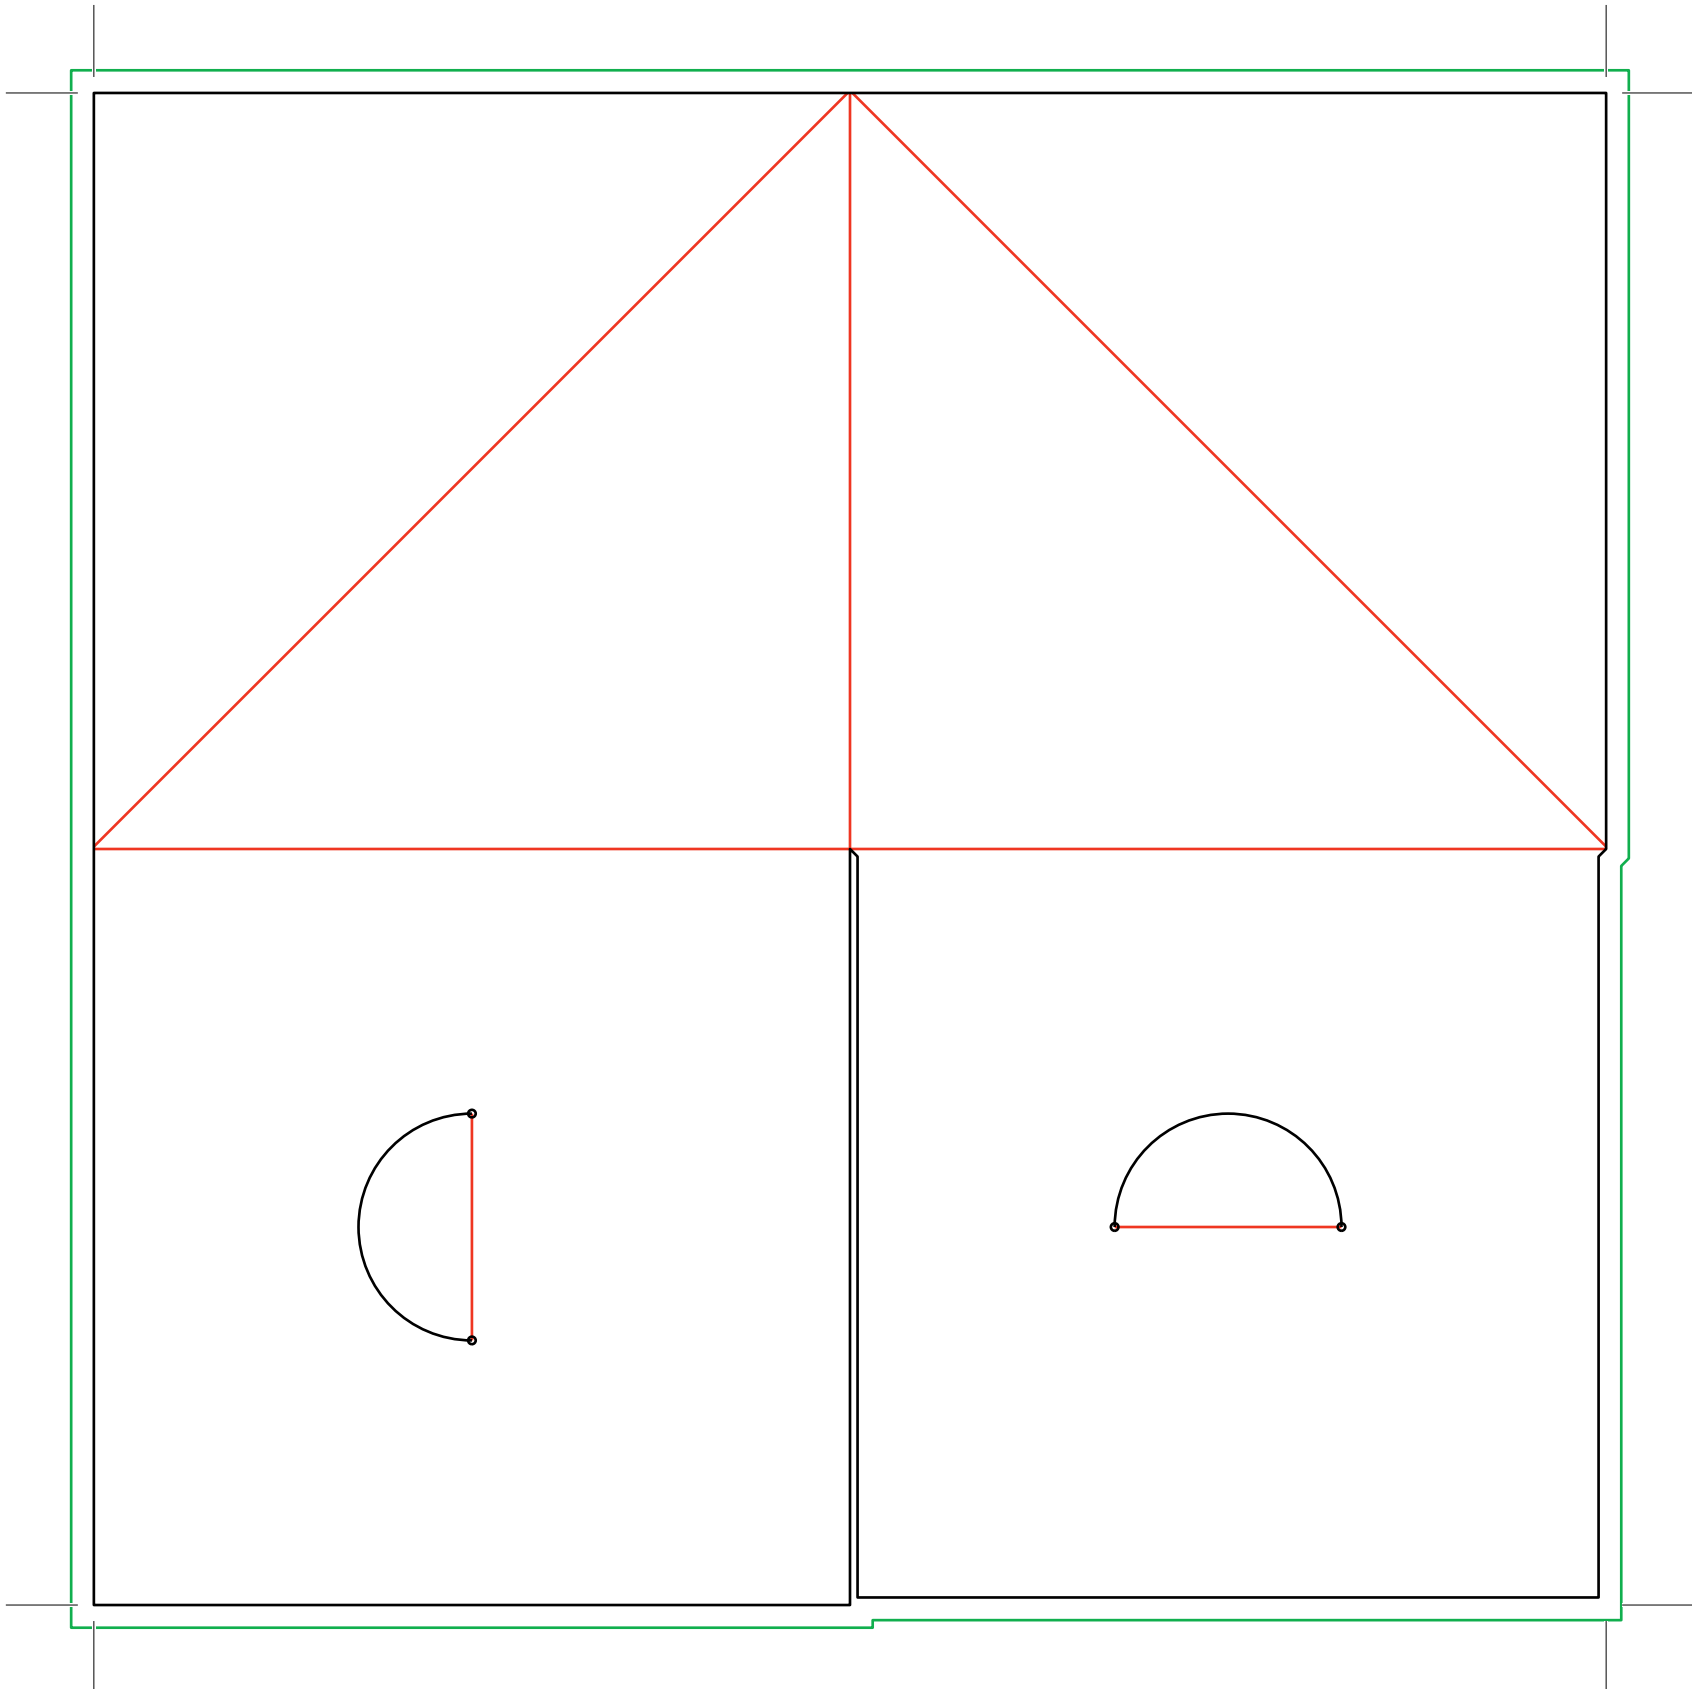

# DISPLAY 3D TRIANGULO

### **i** DISPLAY 3D TRIANGULO

Talla: S - Medida: 10x10x10 cm

*El documento debe incluir un sangrado de 3 mm e imágenes a 300 ppp.*

- Zona máxima de diseño.
- Hendidos.
- Sangrado necesario.