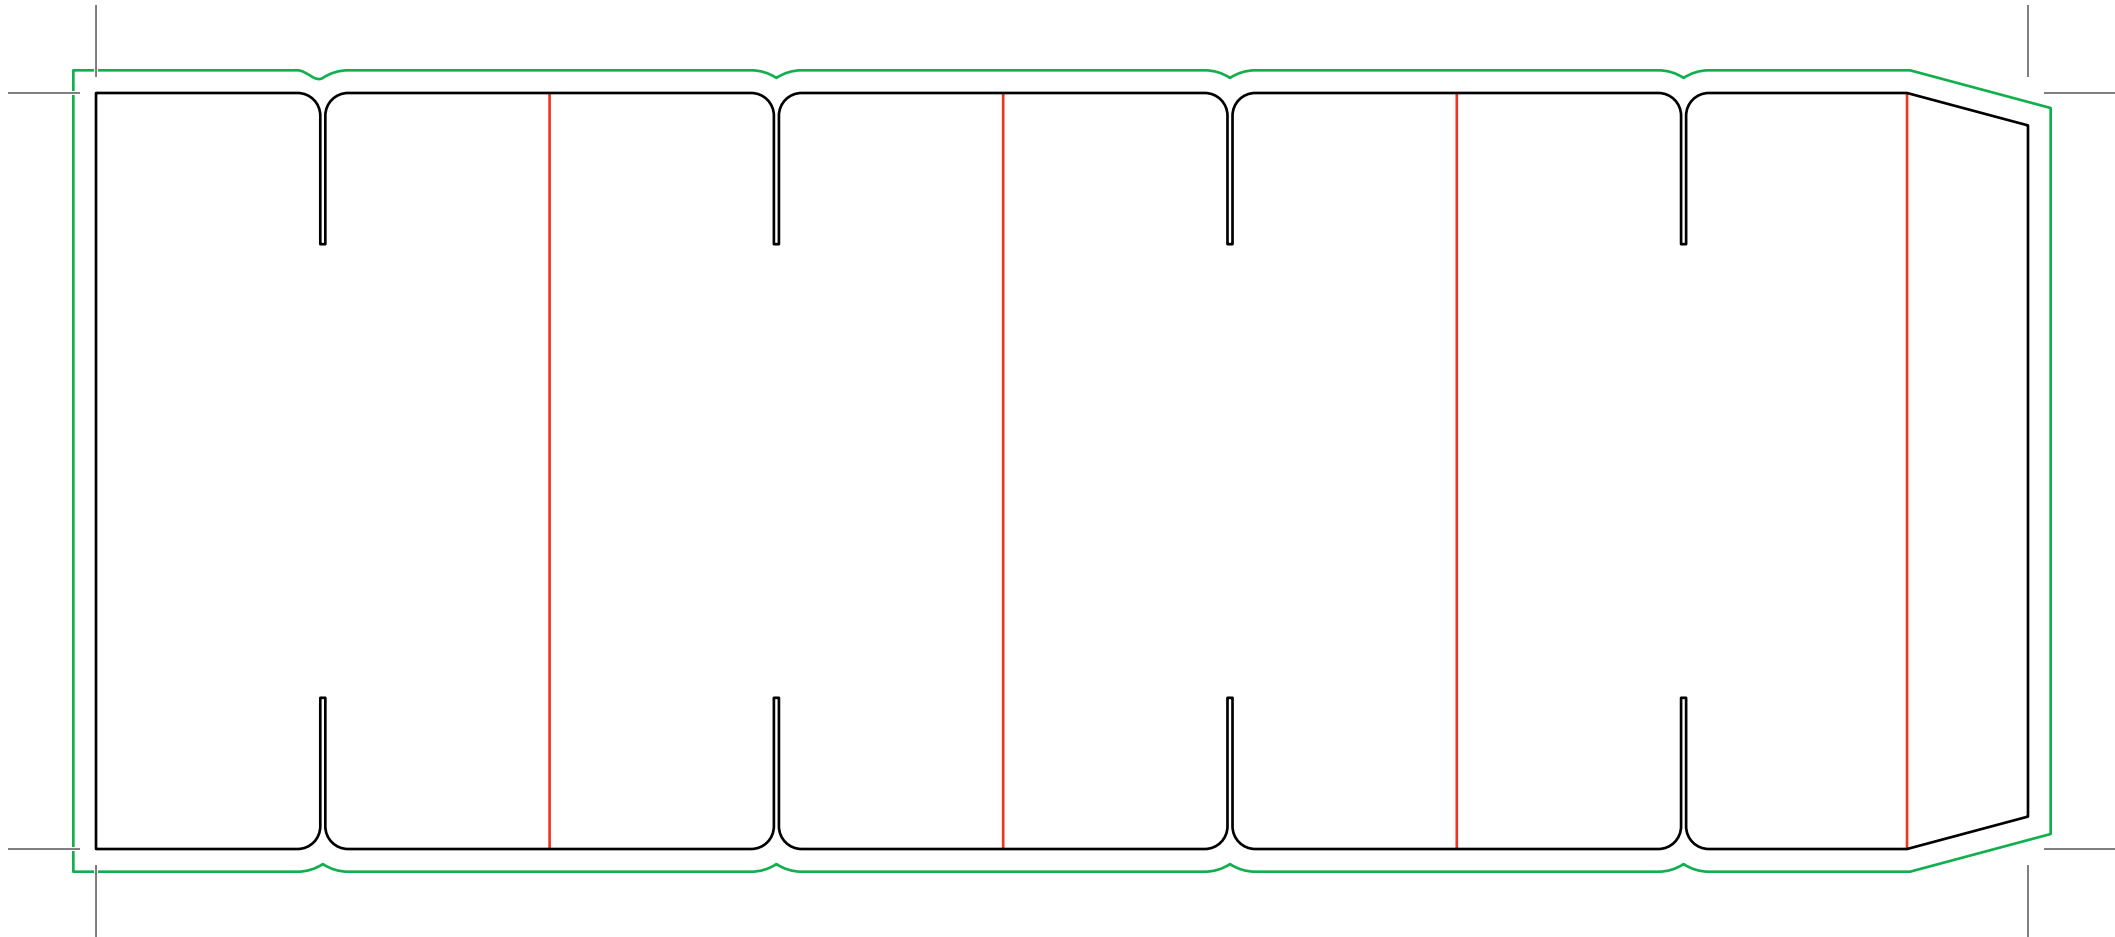

### **i** DISPLAY MODULAR

Talla: M (6 piezas) - Medida: 22,5x8,5x22 cm

Medida Pieza: 6x6x10 cm

***El documento debe incluir un sangrado de 3 mm e imágenes a 300 ppp.***

— Zona máxima de diseño.

— Hendidos.