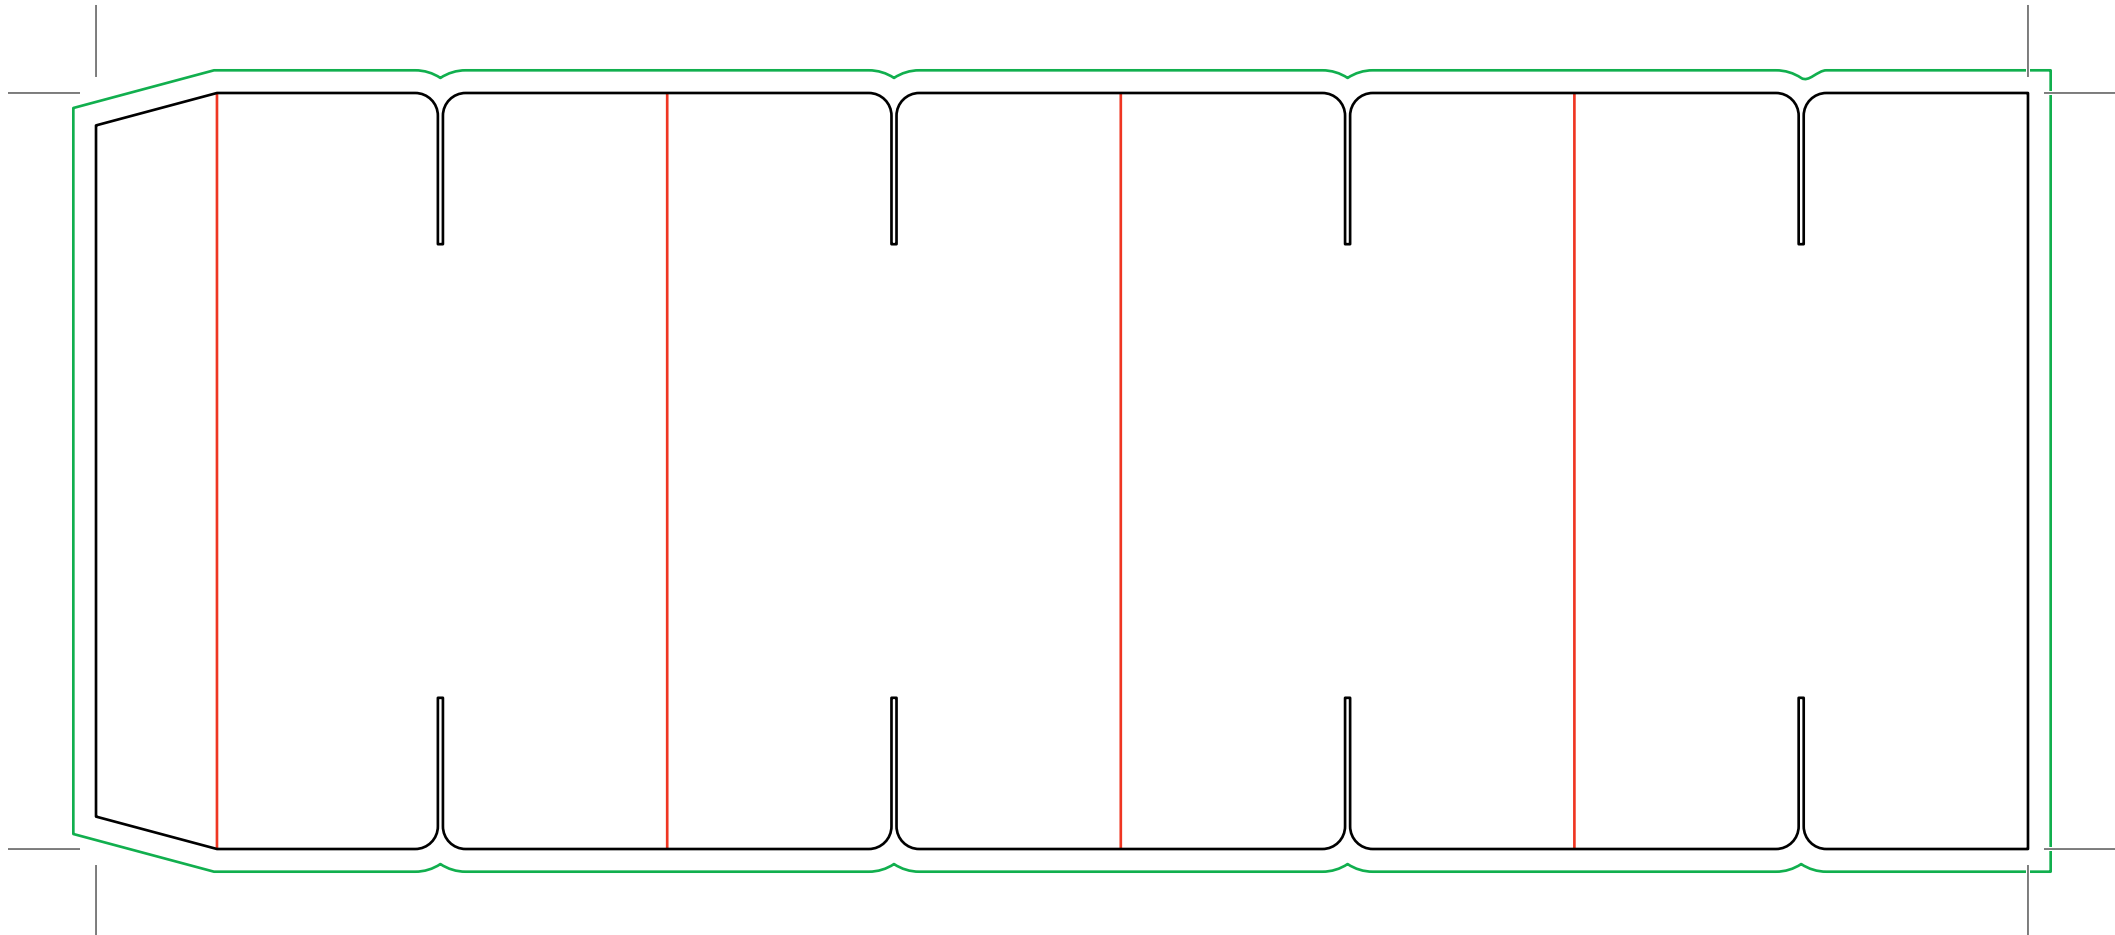

DISPLAY MODULAR

INTERIOR

i DISPLAY MODULAR

Talla: M (6 piezas) - Medida: 22,5x8,5x22 cm

Medida Pieza: 6x6x10 cm

El documento debe incluir un sangrado de 3 mm e imágenes a 300 ppp.

— Zona máxima de diseño.

— Hendidos.

— Sangrado necesario.