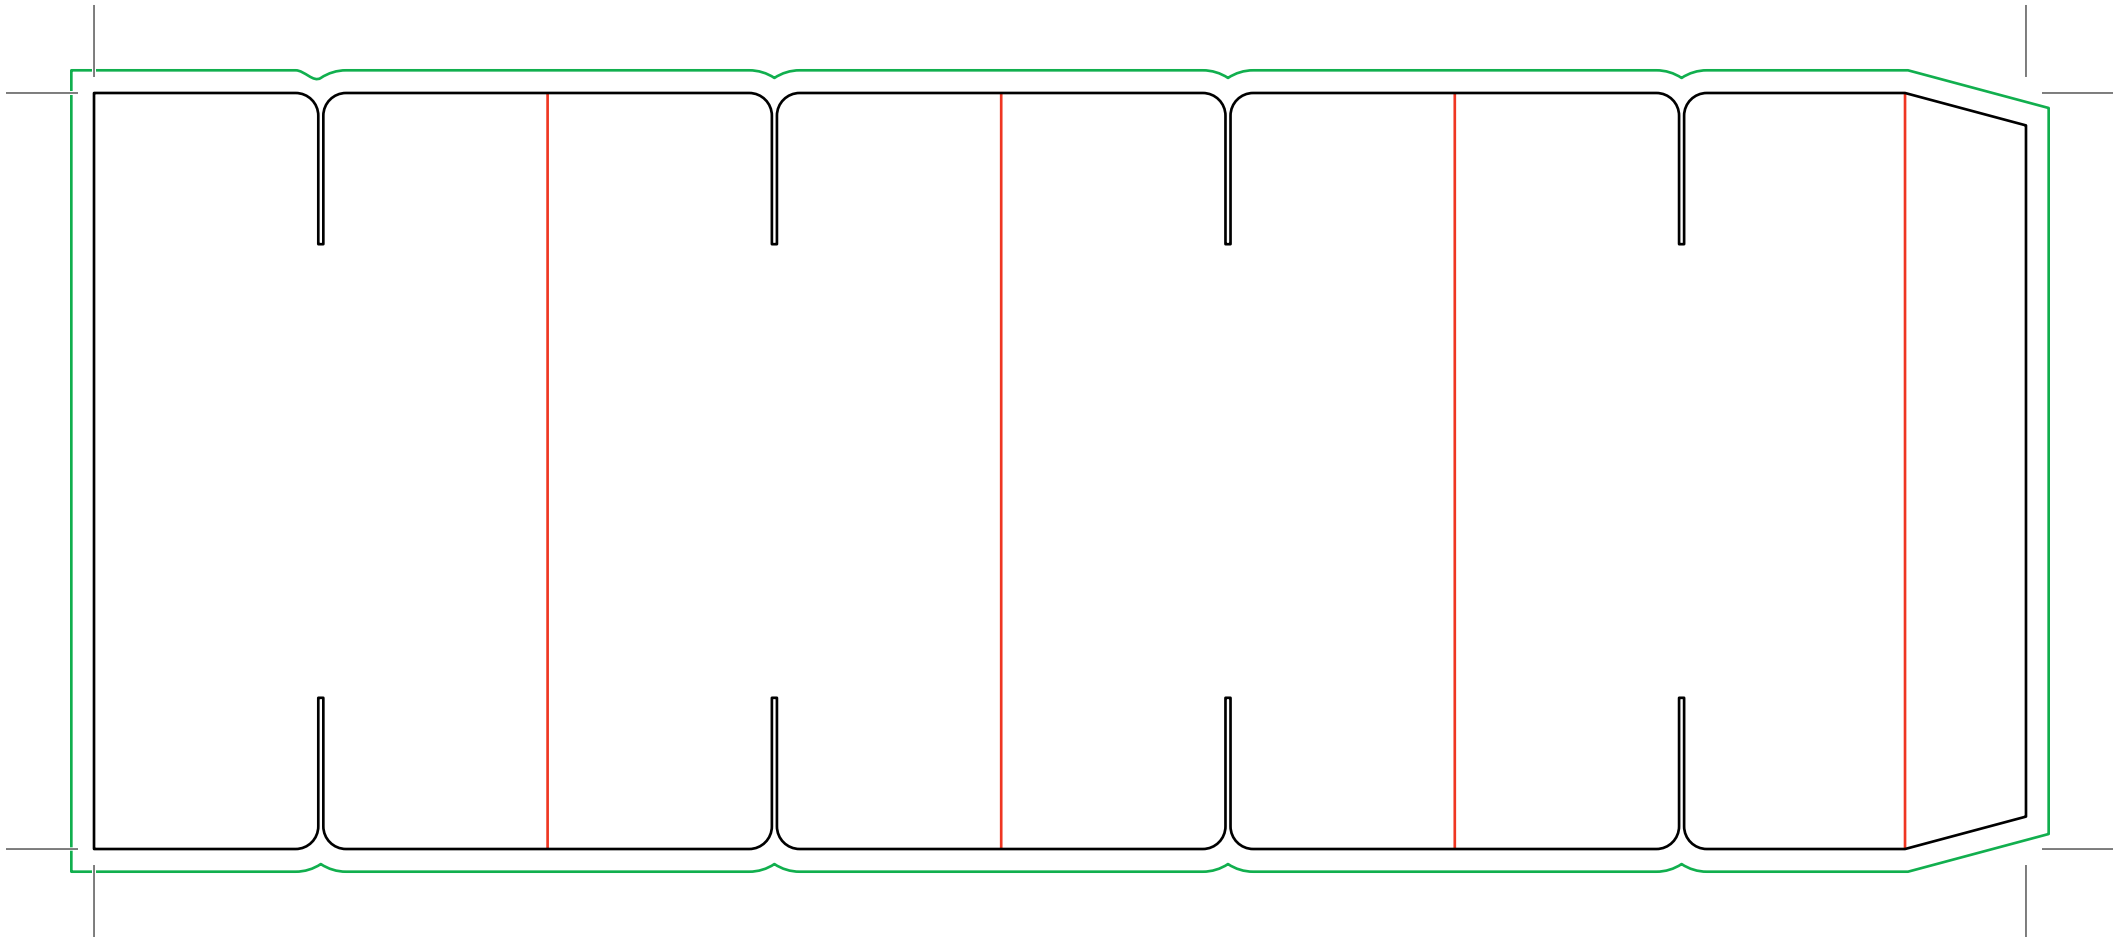

DISPLAY MODULAR

EXTERIOR

i DISPLAY MODULAR

Talla: M (6 piezas) - Medida: 22,5x8,5x22 cm

Medida Pieza: 6x6x10 cm

El documento debe incluir un sangrado de 3 mm e imágenes a 300 ppp.

— Zona máxima de diseño.

— Hendidos.

— Sangrado necesario.