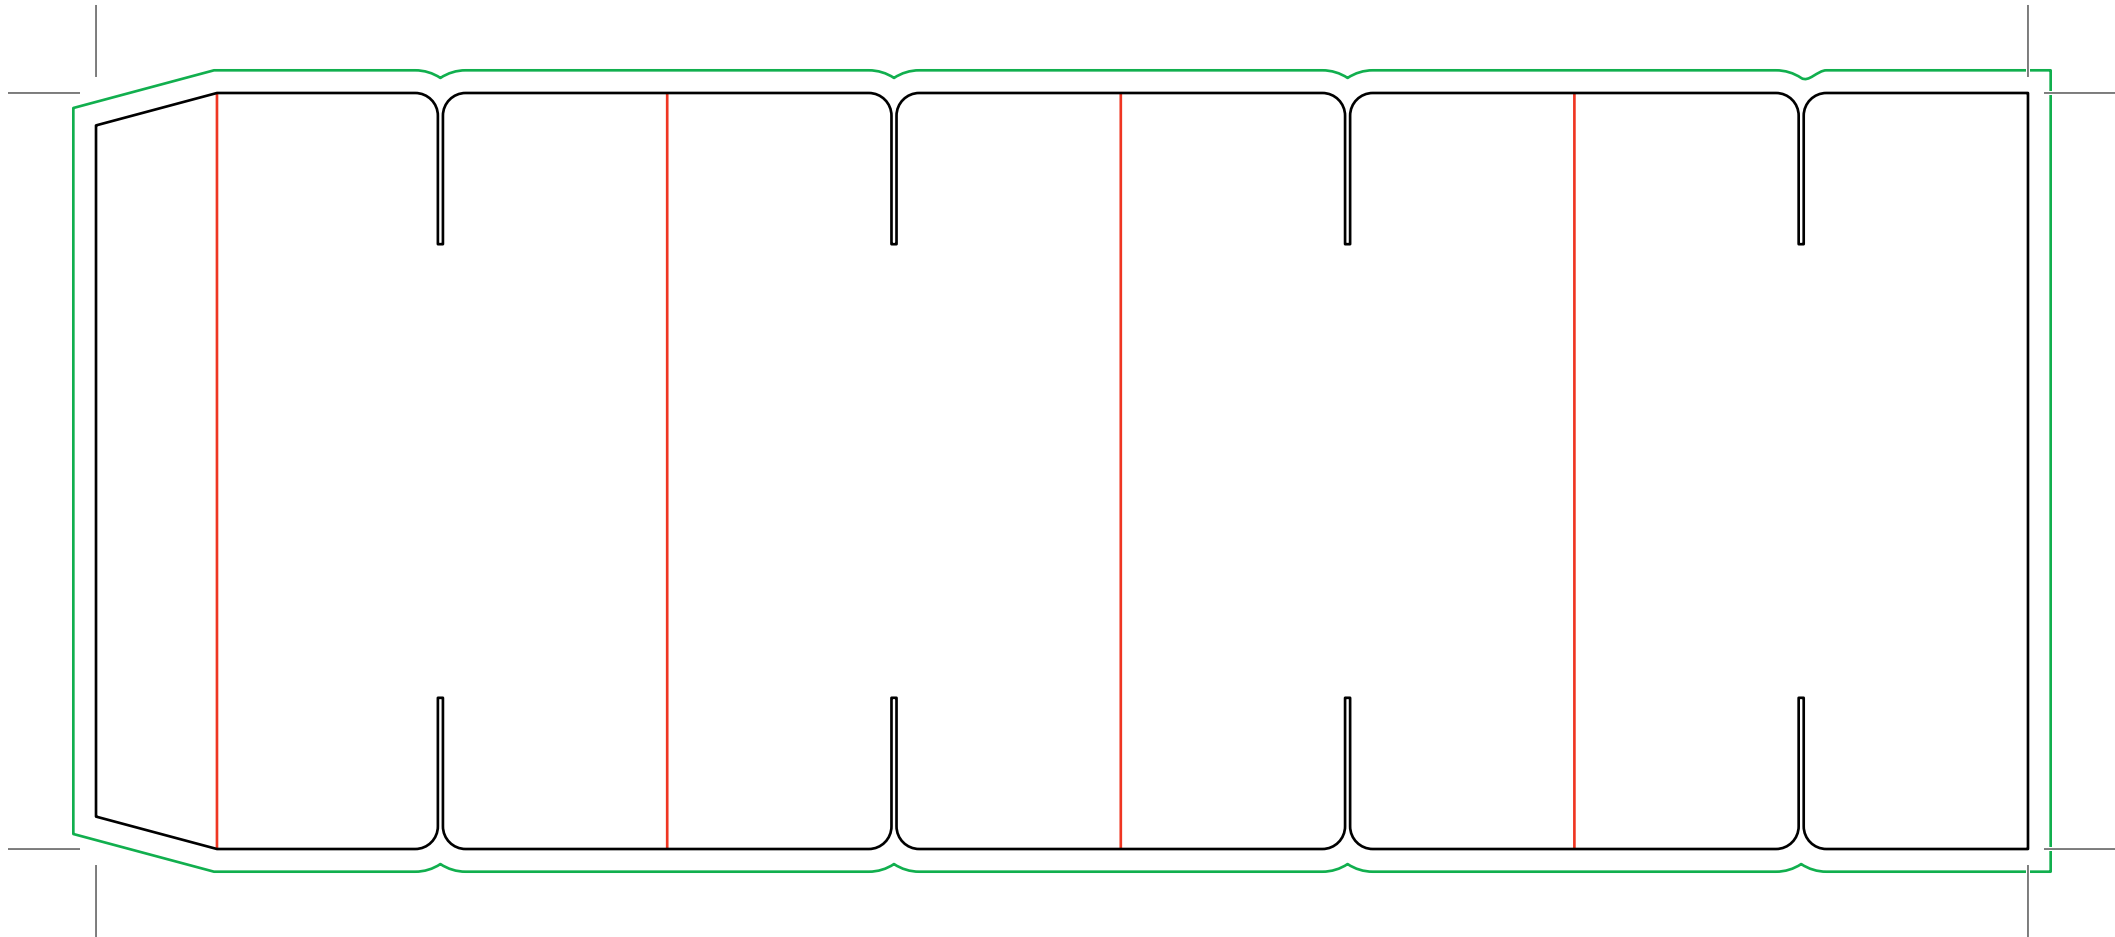

DISPLAY MODULAR

INTERIOR

i DISPLAY MODULAR

Talla: M (6 piezas) - Medida: 22,5x8,5x22 cm

Medida Pieza: 6x6x10 cm

El documento debe incluir un sangrado de 3 mm e imágenes a 300 ppp.

— Zona máxima de diseño.

— Hendidos.

— Sangrado necesario.