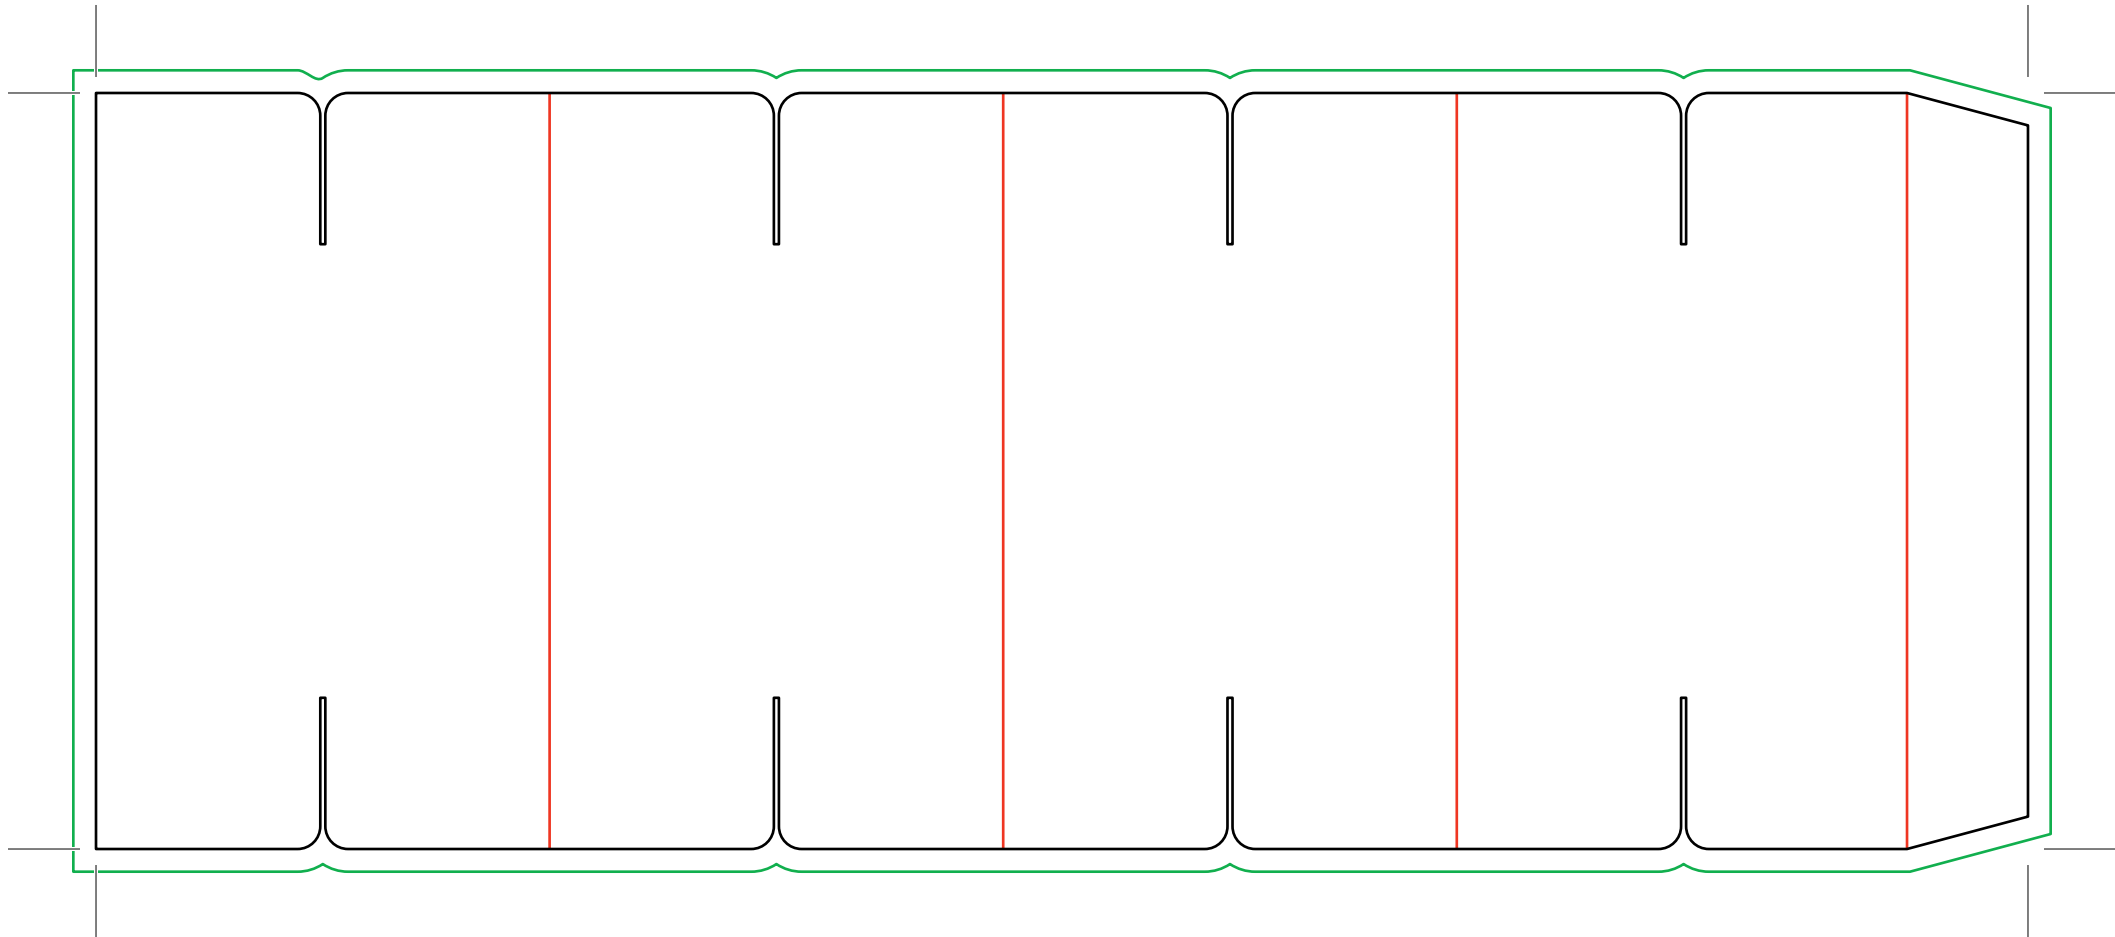

DISPLAY MODULAR

EXTERIOR

i DISPLAY MODULAR

Talla: M (6 piezas) - Medida: 22,5x8,5x22 cm

Medida Pieza: 6x6x10 cm

El documento debe incluir un sangrado de 3 mm e imágenes a 300 ppp.

— Zona máxima de diseño.

— Hendidos.

— Sangrado necesario.