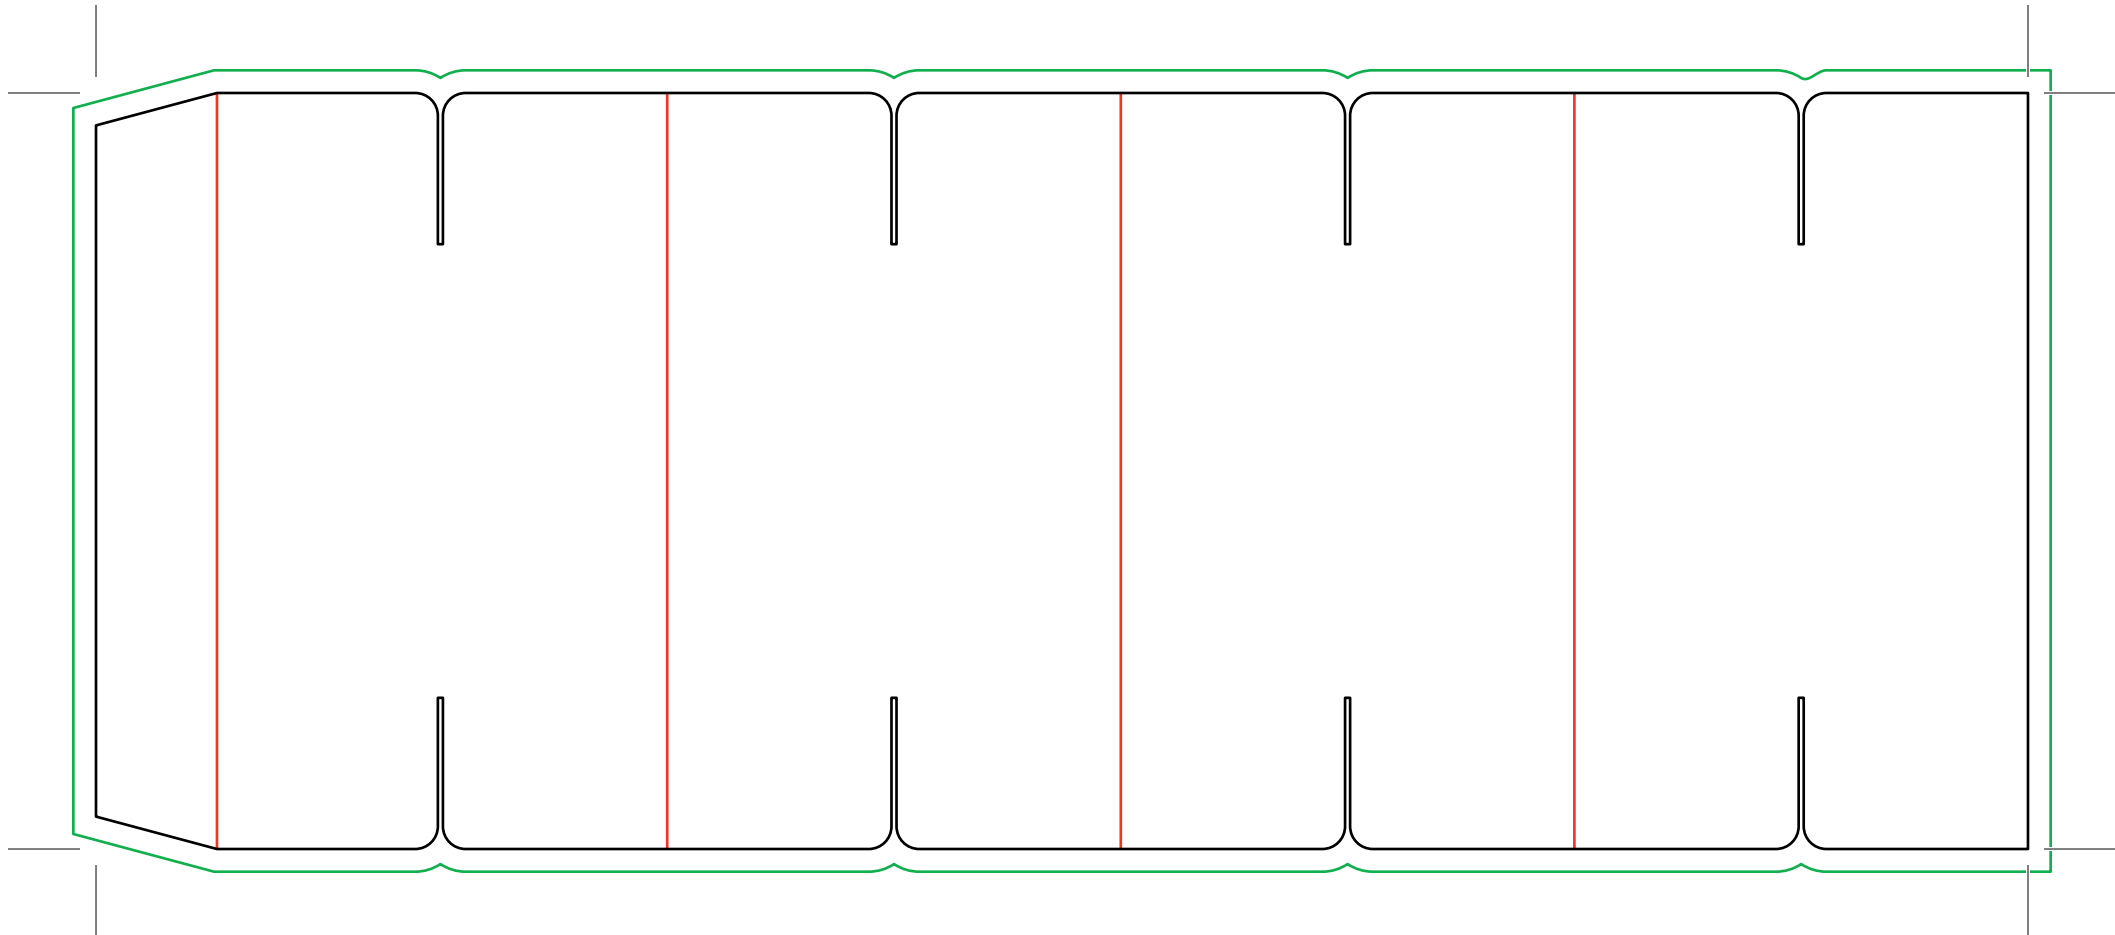

DISPLAY MODULAR

INTERIOR

i DISPLAY MODULAR

Talla: M (6 piezas) - Medida: 22,5x8,5x22 cm

Medida Pieza: 6x6x10 cm

El documento debe incluir un sangrado de 3 mm e imágenes a 300 ppp.

— Zona máxima de diseño.

— Hendidos.

— Sangrado necesario.