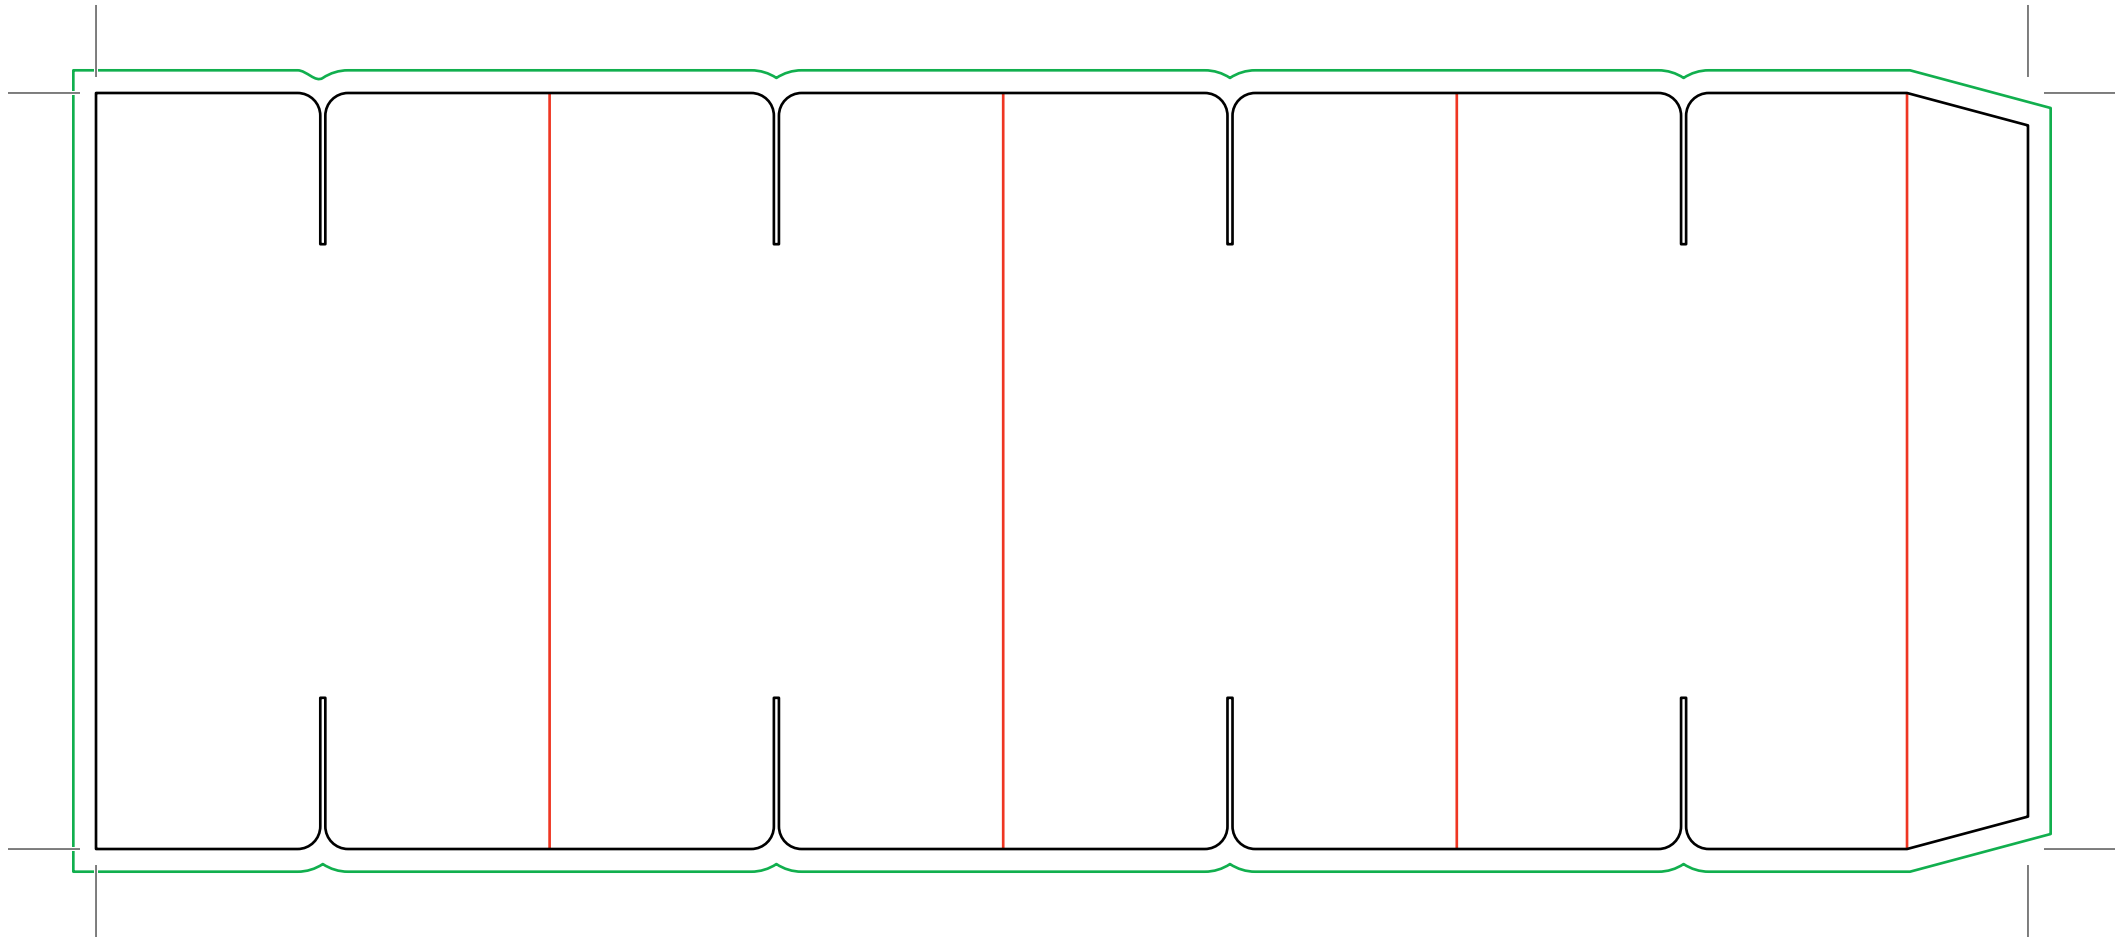

DISPLAY MODULAR

EXTERIOR

i DISPLAY MODULAR

Talla: M (6 piezas) - Medida: 22,5x8,5x22 cm

Medida Pieza: 6x6x10 cm

El documento debe incluir un sangrado de 3 mm e imágenes a 300 ppp.

— Zona máxima de diseño.

— Hendidos.

— Sangrado necesario.