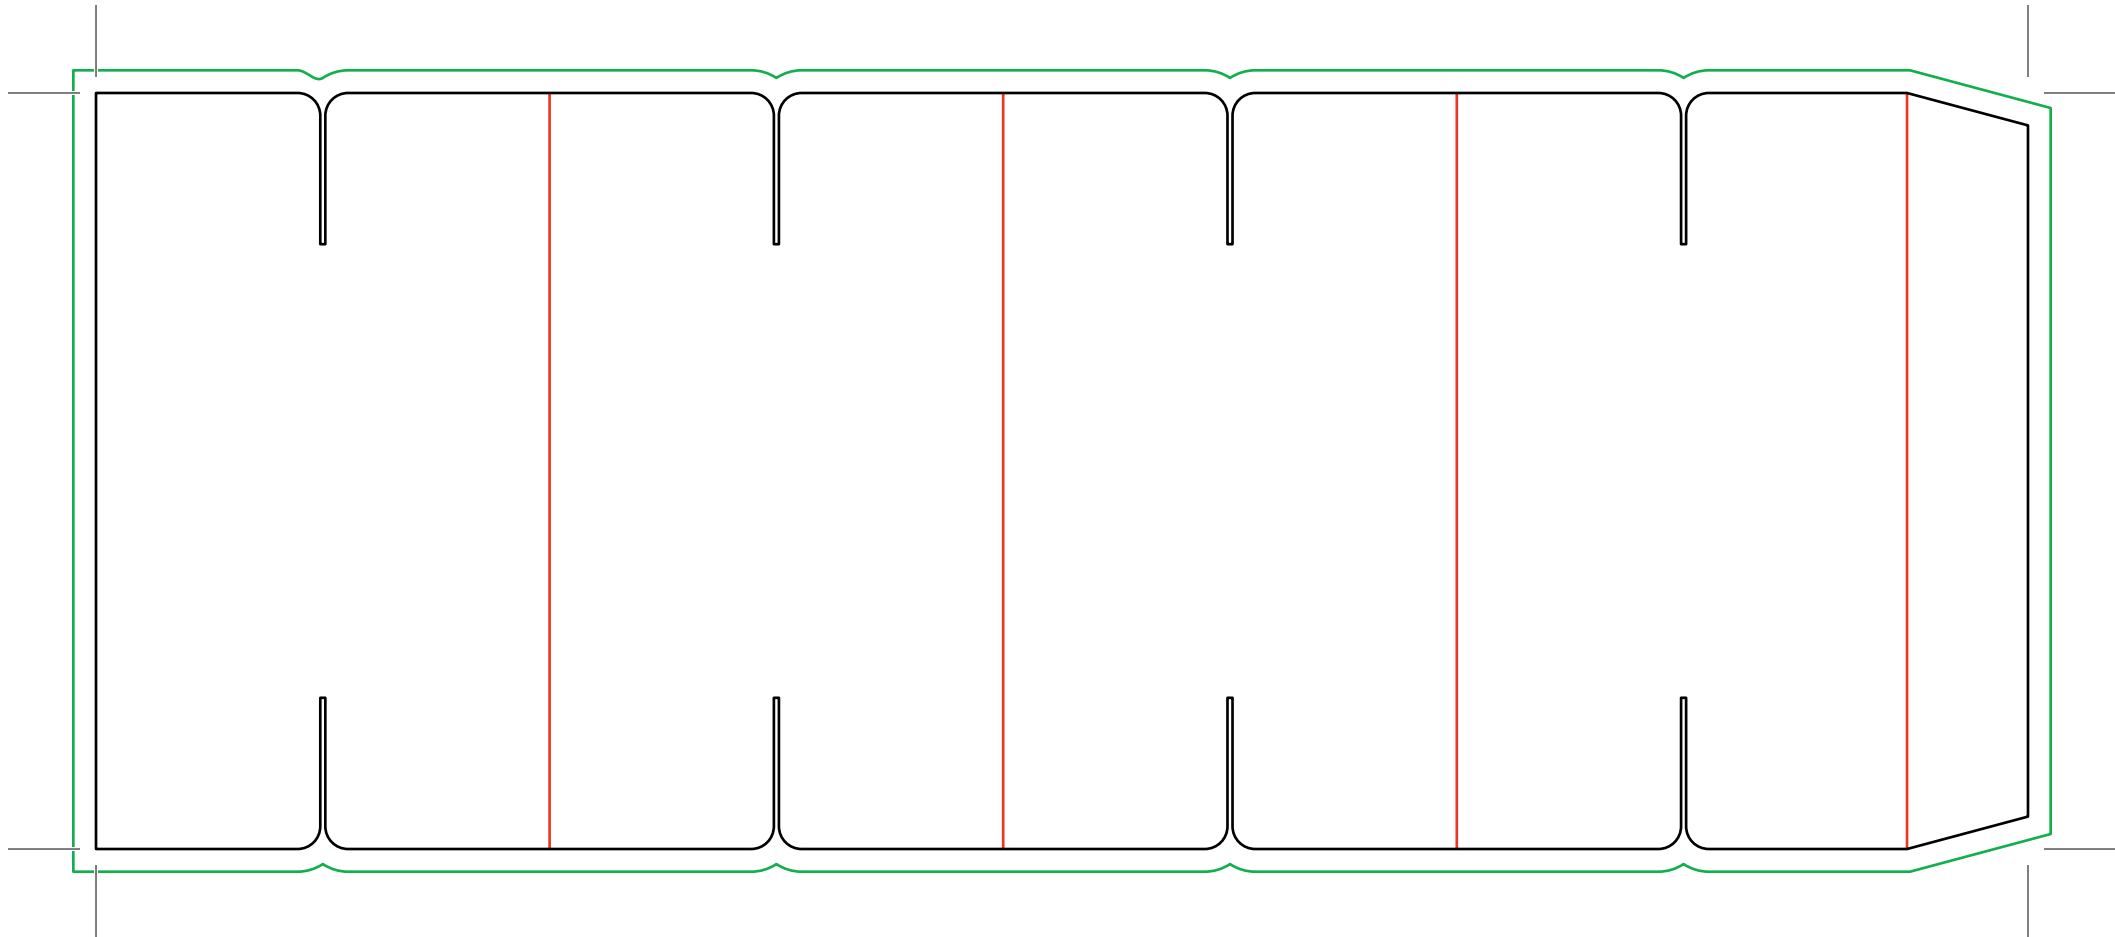

### **i** DISPLAY MODULAR

Talla: M (6 piezas) - Medida: 22,5x8,5x22 cm

Medida Pieza: 6x6x10 cm

***El documento debe incluir un sangrado de 3 mm e imágenes a 300 ppp.***

— Zona máxima de diseño.

— Hendidos.