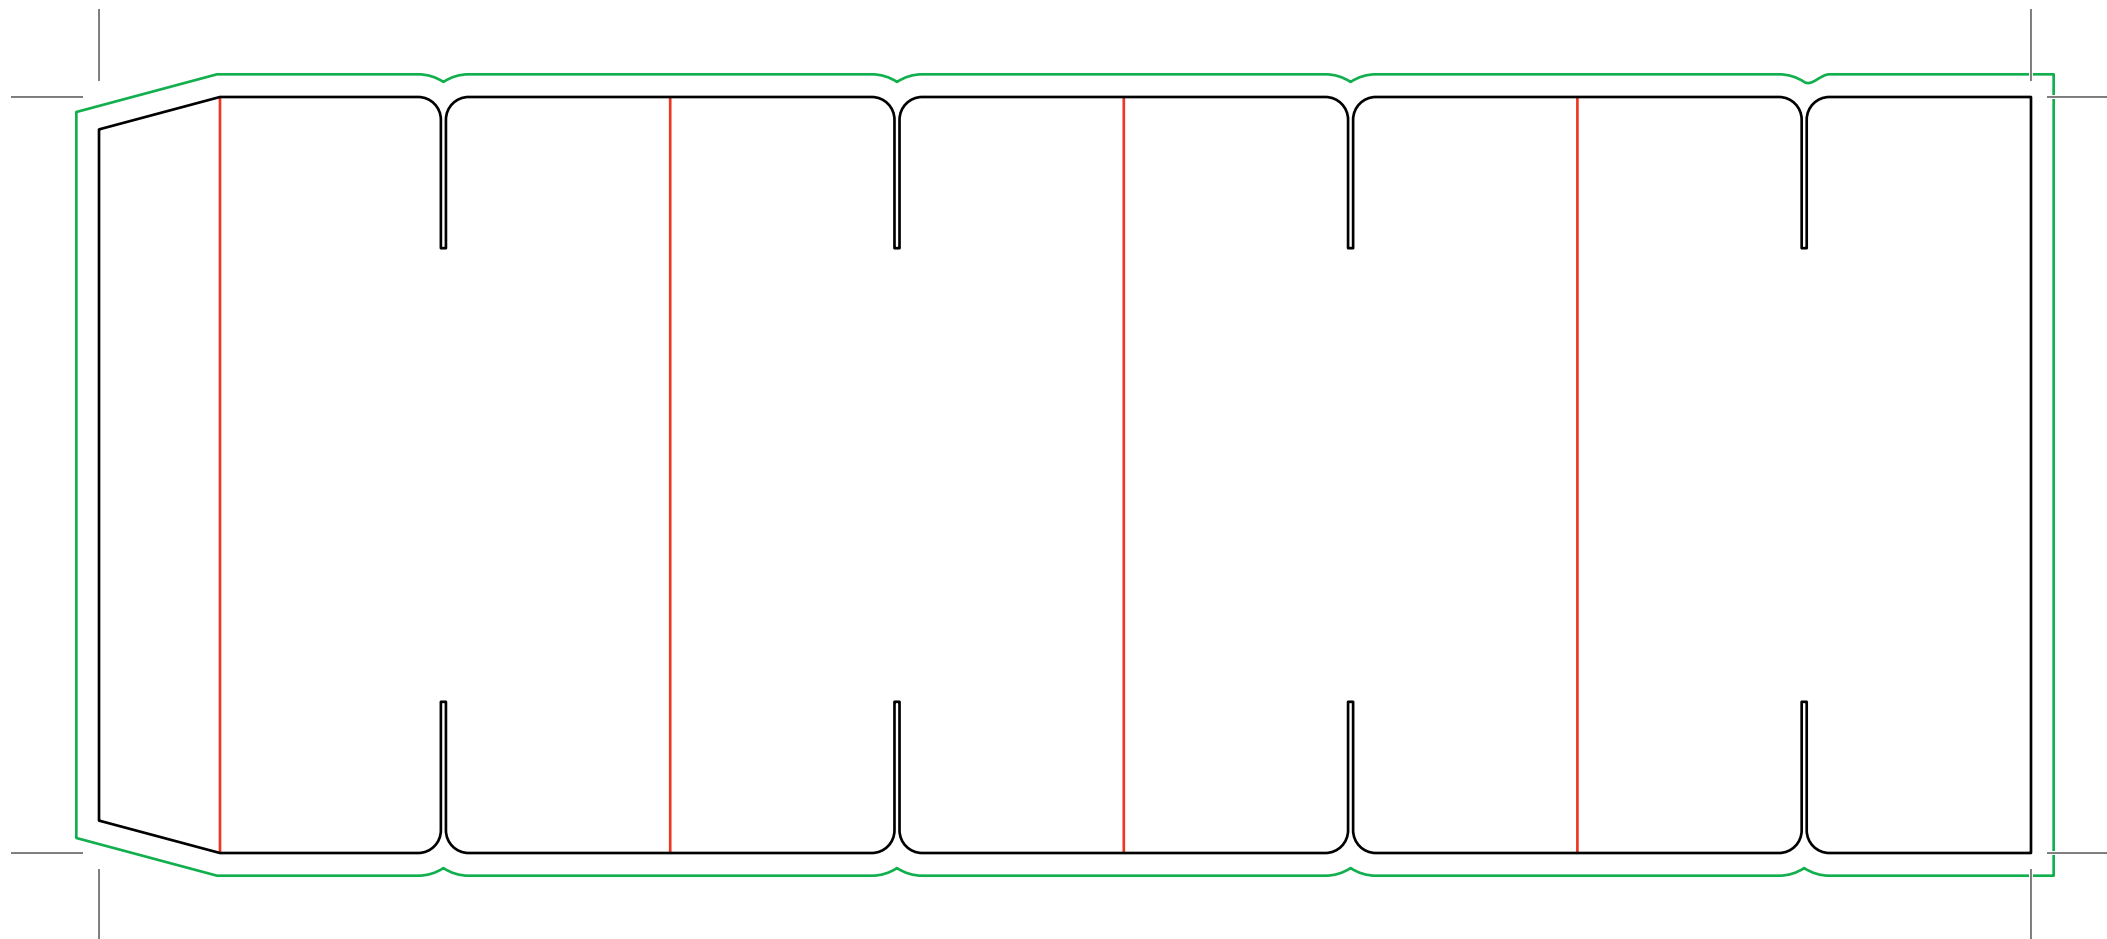

### **i** DISPLAY MODULAR

Talla: M (6 piezas) - Medida: 22,5x8,5x22 cm

Medida Pieza: 6x6x10 cm

***El documento debe incluir un sangrado de 3 mm e imágenes a 300 ppp.***

— Zona máxima de diseño.

— Hendidos.