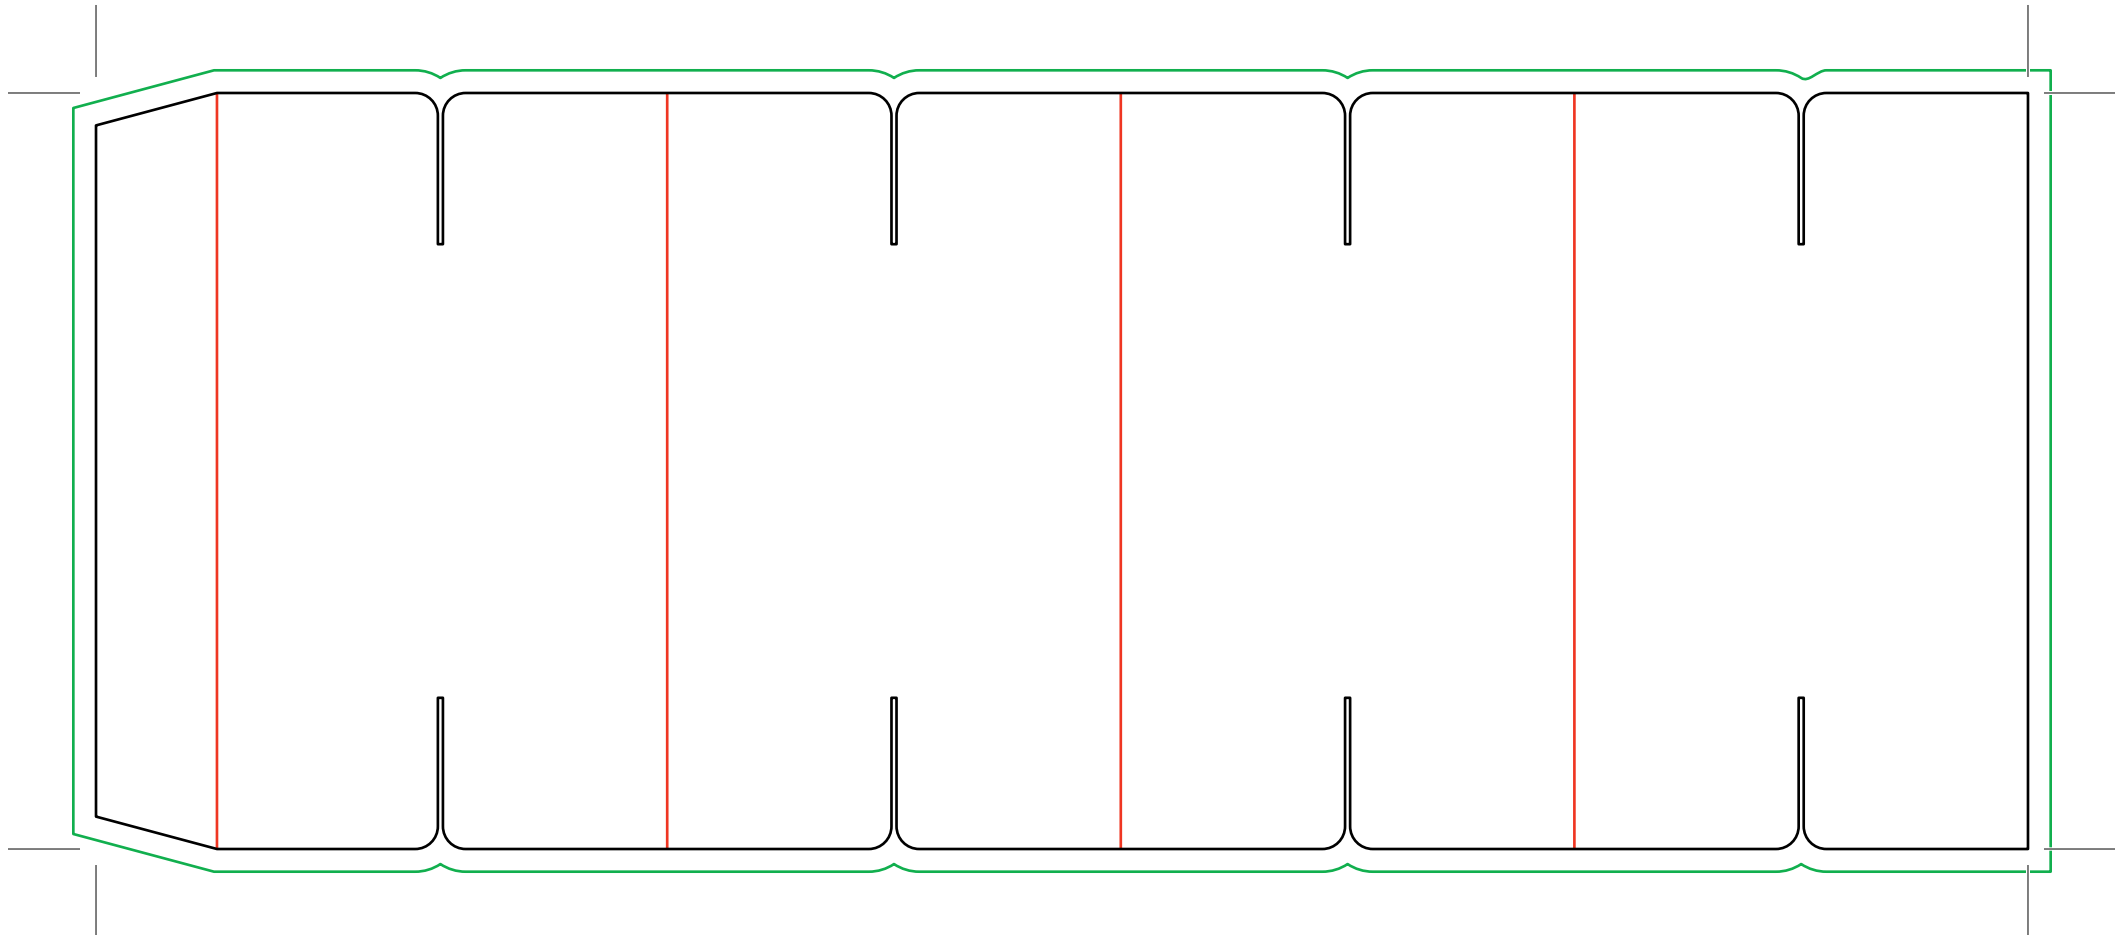

DISPLAY MODULAR

INTERIOR

i DISPLAY MODULAR

Talla: M (6 piezas) - Medida: 22,5x8,5x22 cm

Medida Pieza: 6x6x10 cm

El documento debe incluir un sangrado de 3 mm e imágenes a 300 ppp.

— Zona máxima de diseño.

— Hendidos.

— Sangrado necesario.