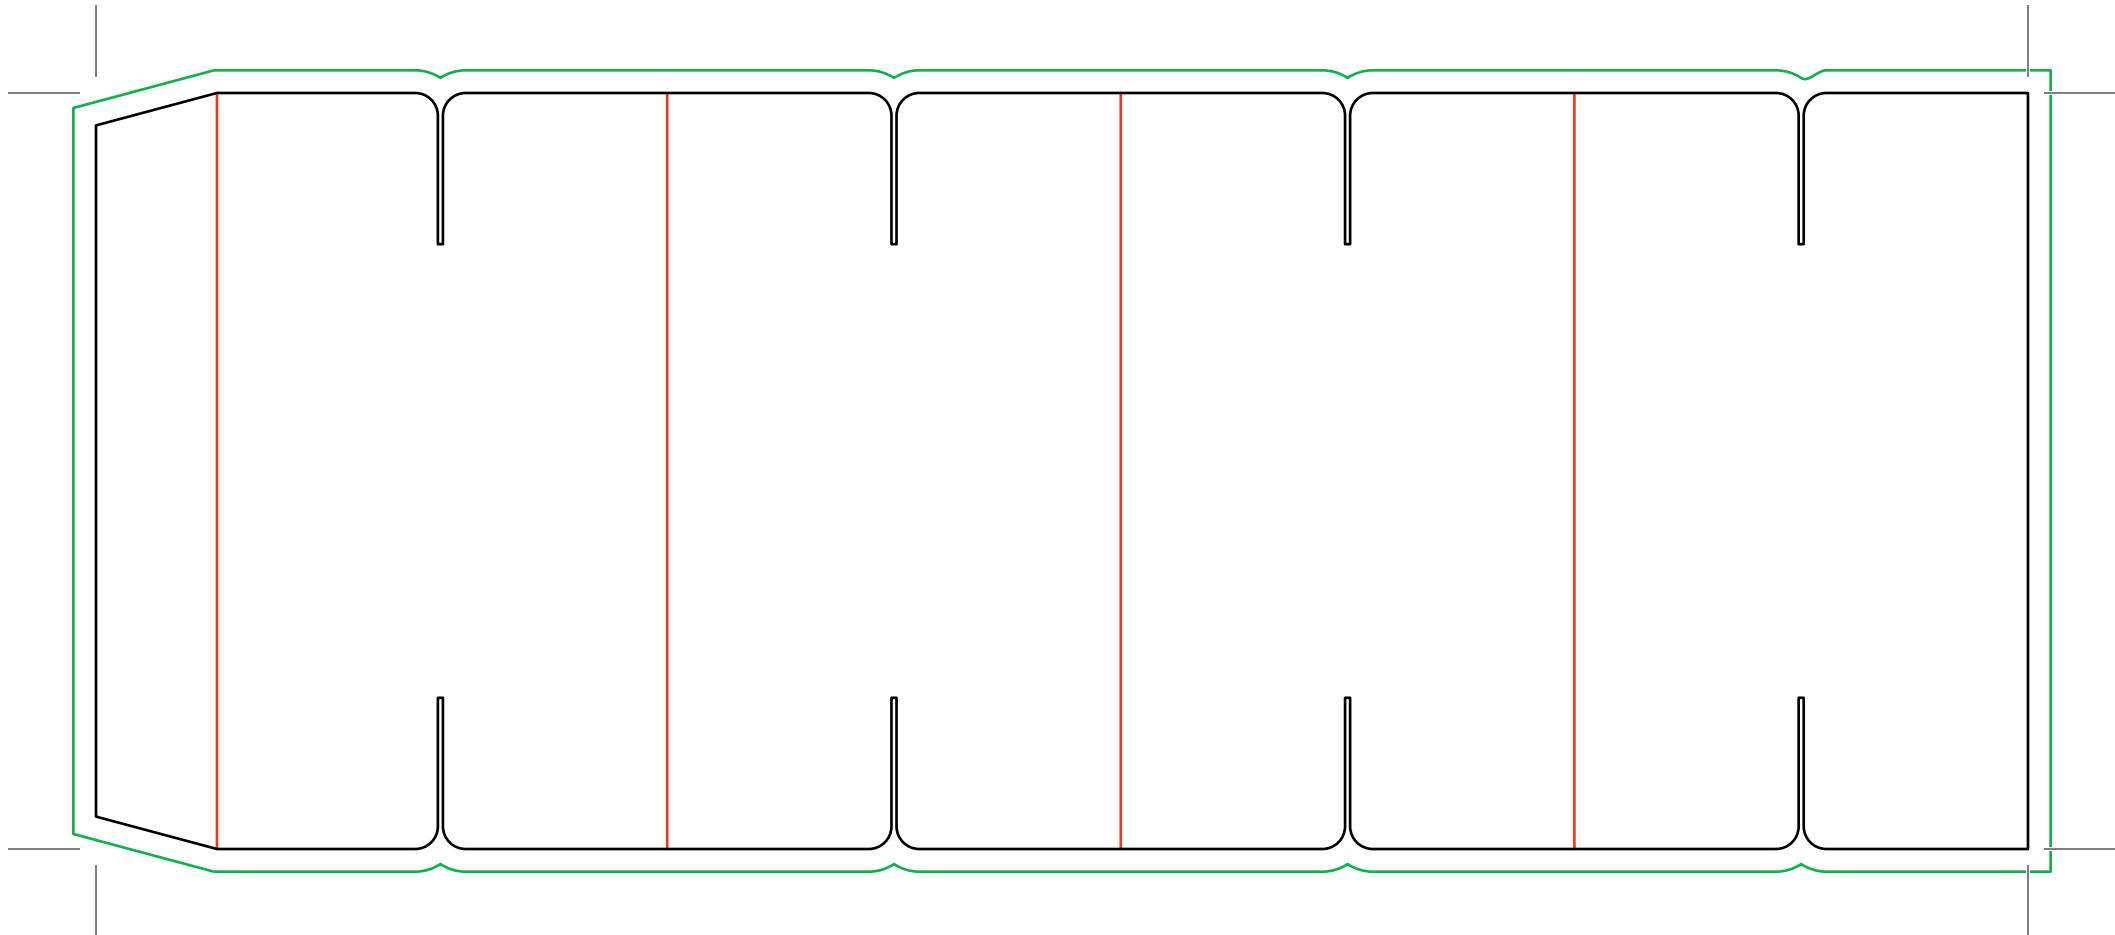

### **i** DISPLAY MODULAR

Talla: M (6 piezas) - Medida: 22,5x8,5x22 cm

Medida Pieza: 6x6x10 cm

***El documento debe incluir un sangrado de 3 mm e imágenes a 300 ppp.***

— Zona máxima de diseño.

— Hendidos.