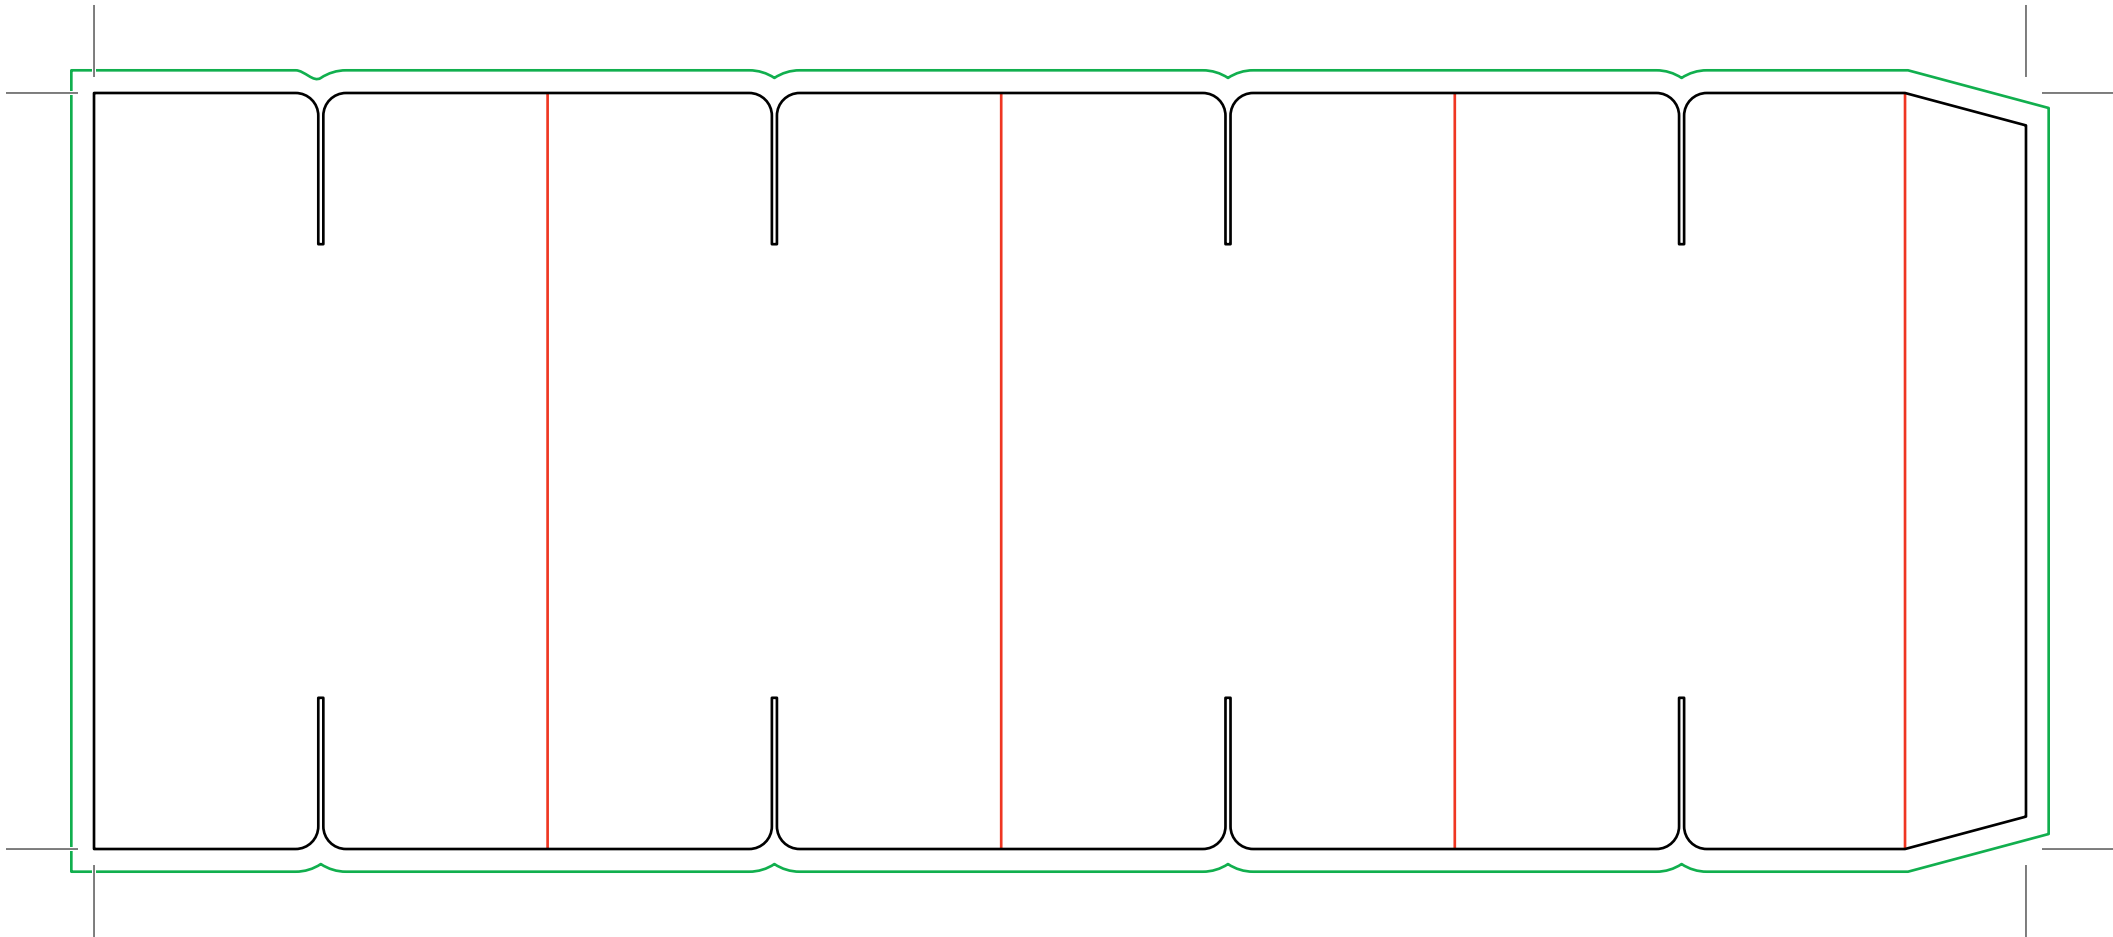

DISPLAY MODULAR

EXTERIOR

i DISPLAY MODULAR

Talla: M (6 piezas) - Medida: 22,5x8,5x22 cm

Medida Pieza: 6x6x10 cm

El documento debe incluir un sangrado de 3 mm e imágenes a 300 ppp.

— Zona máxima de diseño.

— Hendidos.

— Sangrado necesario.