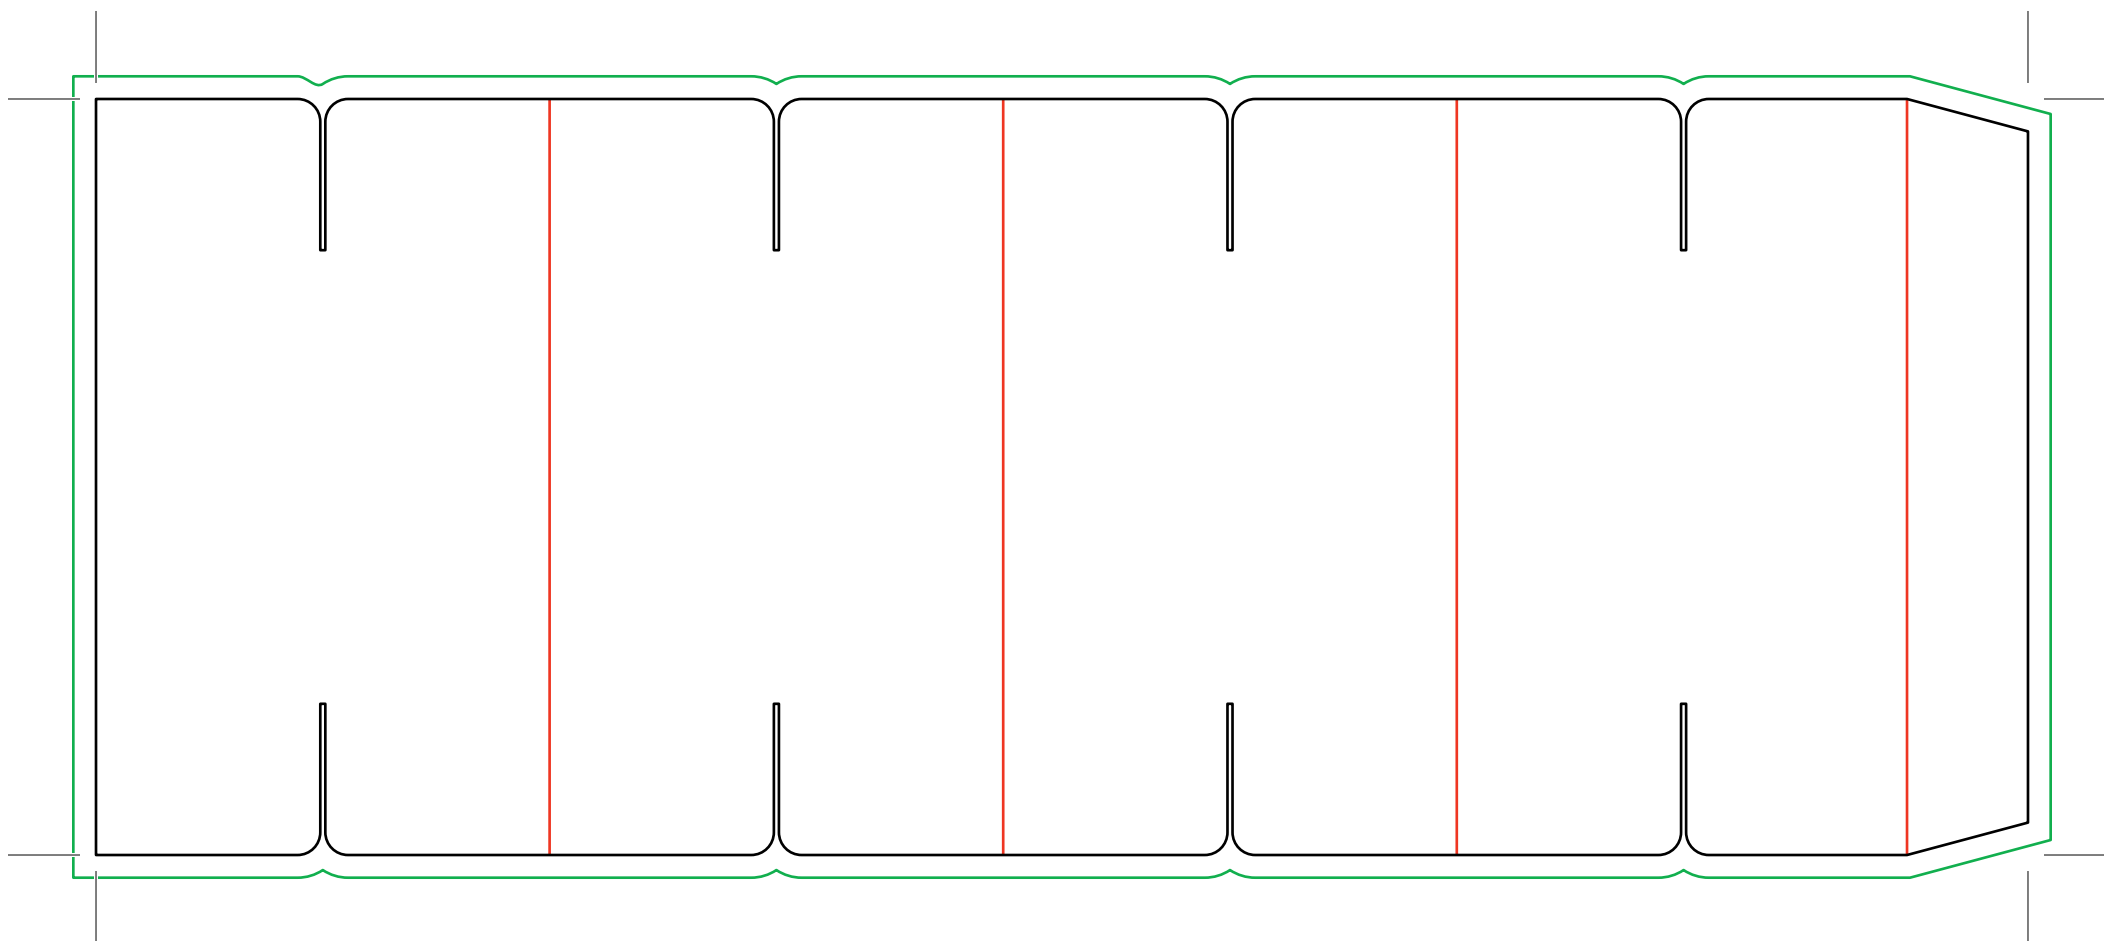

— Zona máxima de diseño.

— Hendidos.

— Sangrado necesario.

DISPLAY MODULAR

INTERIOR

i DISPLAY MODULAR

Talla: S (3 piezas) - Medida: 17x8,5x16 cm

Medida Pieza: 6x6x10 cm

El documento debe incluir un sangrado de 3 mm e imágenes a 300 ppp.

— Zona máxima de diseño.

— Hendidos.

— Sangrado necesario.

DISPLAY MODULAR

EXTERIOR

i DISPLAY MODULAR

Talla: S (3 piezas) - Medida: 17x8,5x16 cm

Medida Pieza: 6x6x10 cm

El documento debe incluir un sangrado de 3 mm e imágenes a 300 ppp.

— Zona máxima de diseño.

— Hendidos.

— Sangrado necesario.

DISPLAY MODULAR

INTERIOR

i DISPLAY MODULAR

Talla: S (3 piezas) - Medida: 17x8,5x16 cm

Medida Pieza: 6x6x10 cm

El documento debe incluir un sangrado de 3 mm e imágenes a 300 ppp.

— Zona máxima de diseño.

— Hendidos.

— Sangrado necesario.