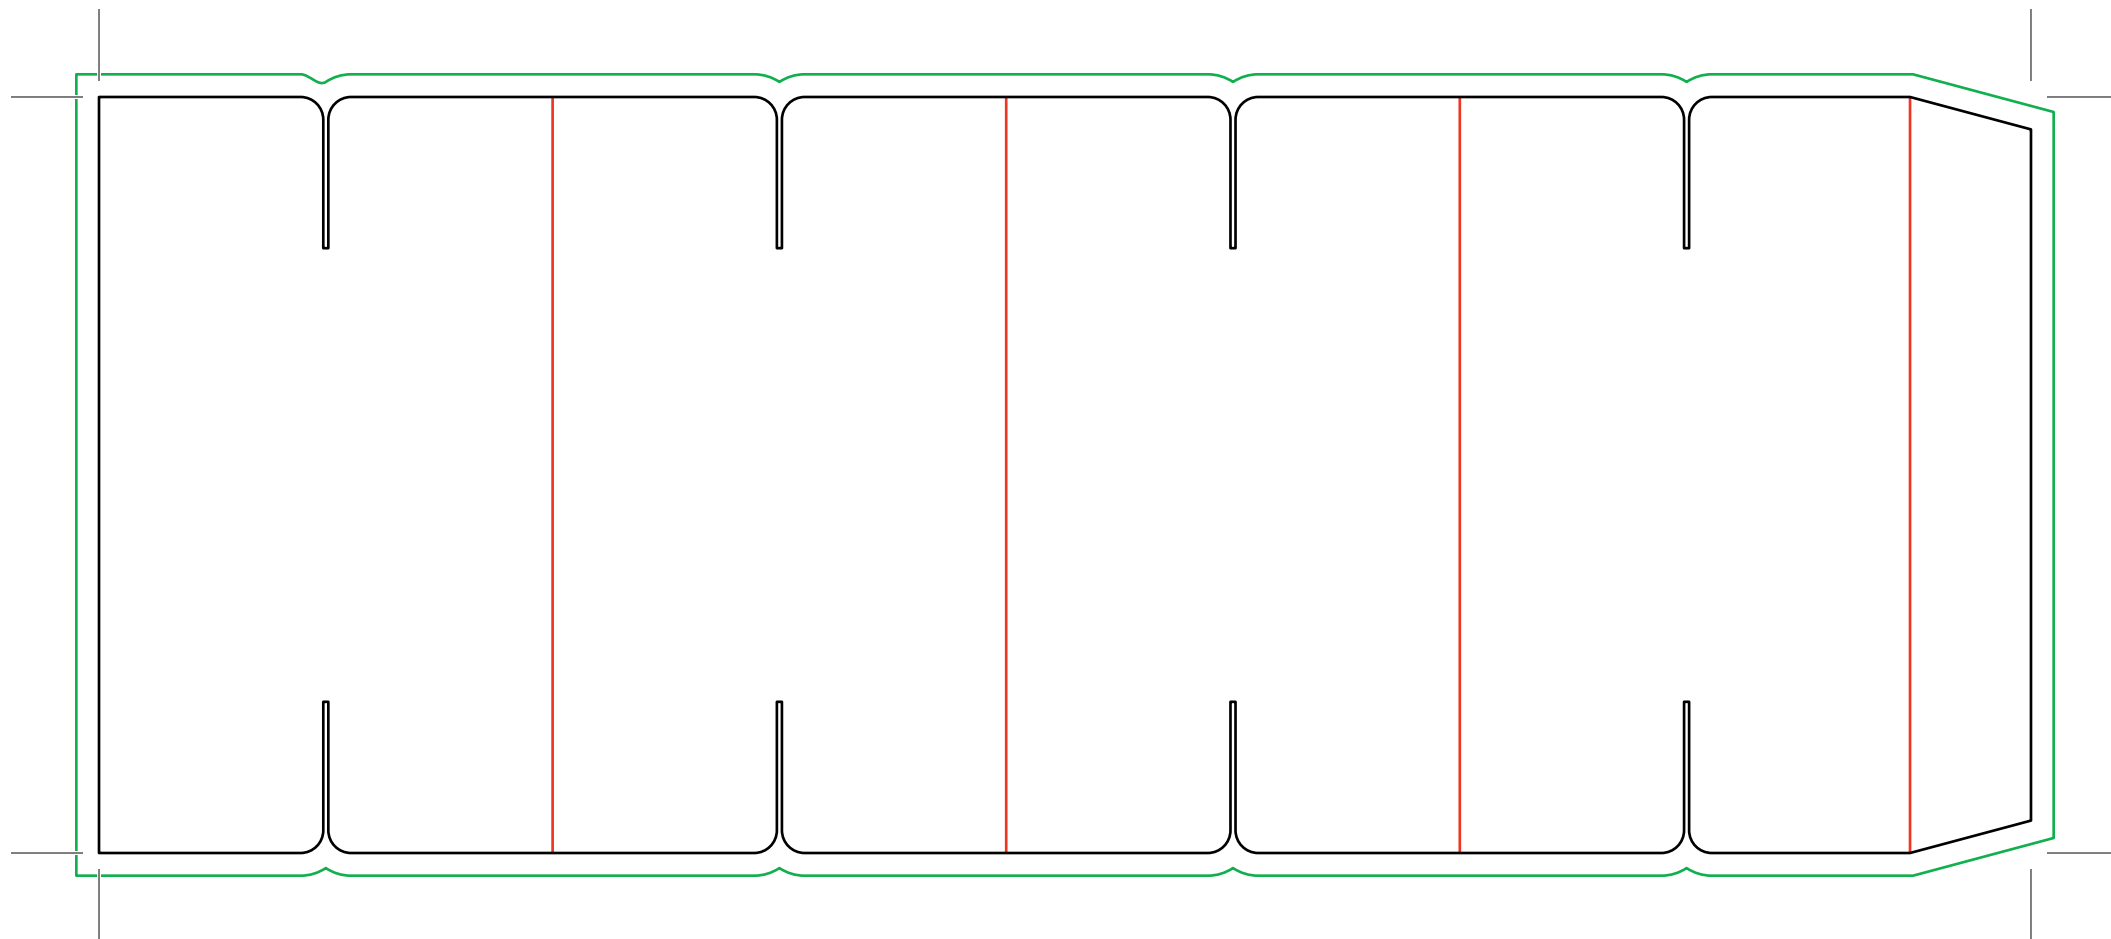

DISPLAY MODULAR

EXTERIOR

i DISPLAY MODULAR

Talla: S (3 piezas) - Medida: 17x8,5x16 cm

Medida Pieza: 6x6x10 cm

El documento debe incluir un sangrado de 3 mm e imágenes a 300 ppp.

— Zona máxima de diseño.

— Hendidos.

— Sangrado necesario.

DISPLAY MODULAR

INTERIOR

i DISPLAY MODULAR

Talla: S (3 piezas) - Medida: 17x8,5x16 cm

Medida Pieza: 6x6x10 cm

El documento debe incluir un sangrado de 3 mm e imágenes a 300 ppp.

— Zona máxima de diseño.

— Zona máxima de diseño.

— Hendidos.

— Sangrado necesario.

DISPLAY MODULAR

INTERIOR

i DISPLAY MODULAR

Talla: S (3 piezas) - Medida: 17x8,5x16 cm

Medida Pieza: 6x6x10 cm

Talla: S (3 piezas) - Medida: 17x8,5x16 cm

Medida Pieza: 6x6x10 cm

El documento debe incluir un sangrado de 3 mm e imágenes a 300 ppp.

— Zona máxima de diseño.

— Hendidos.

— Sangrado necesario.