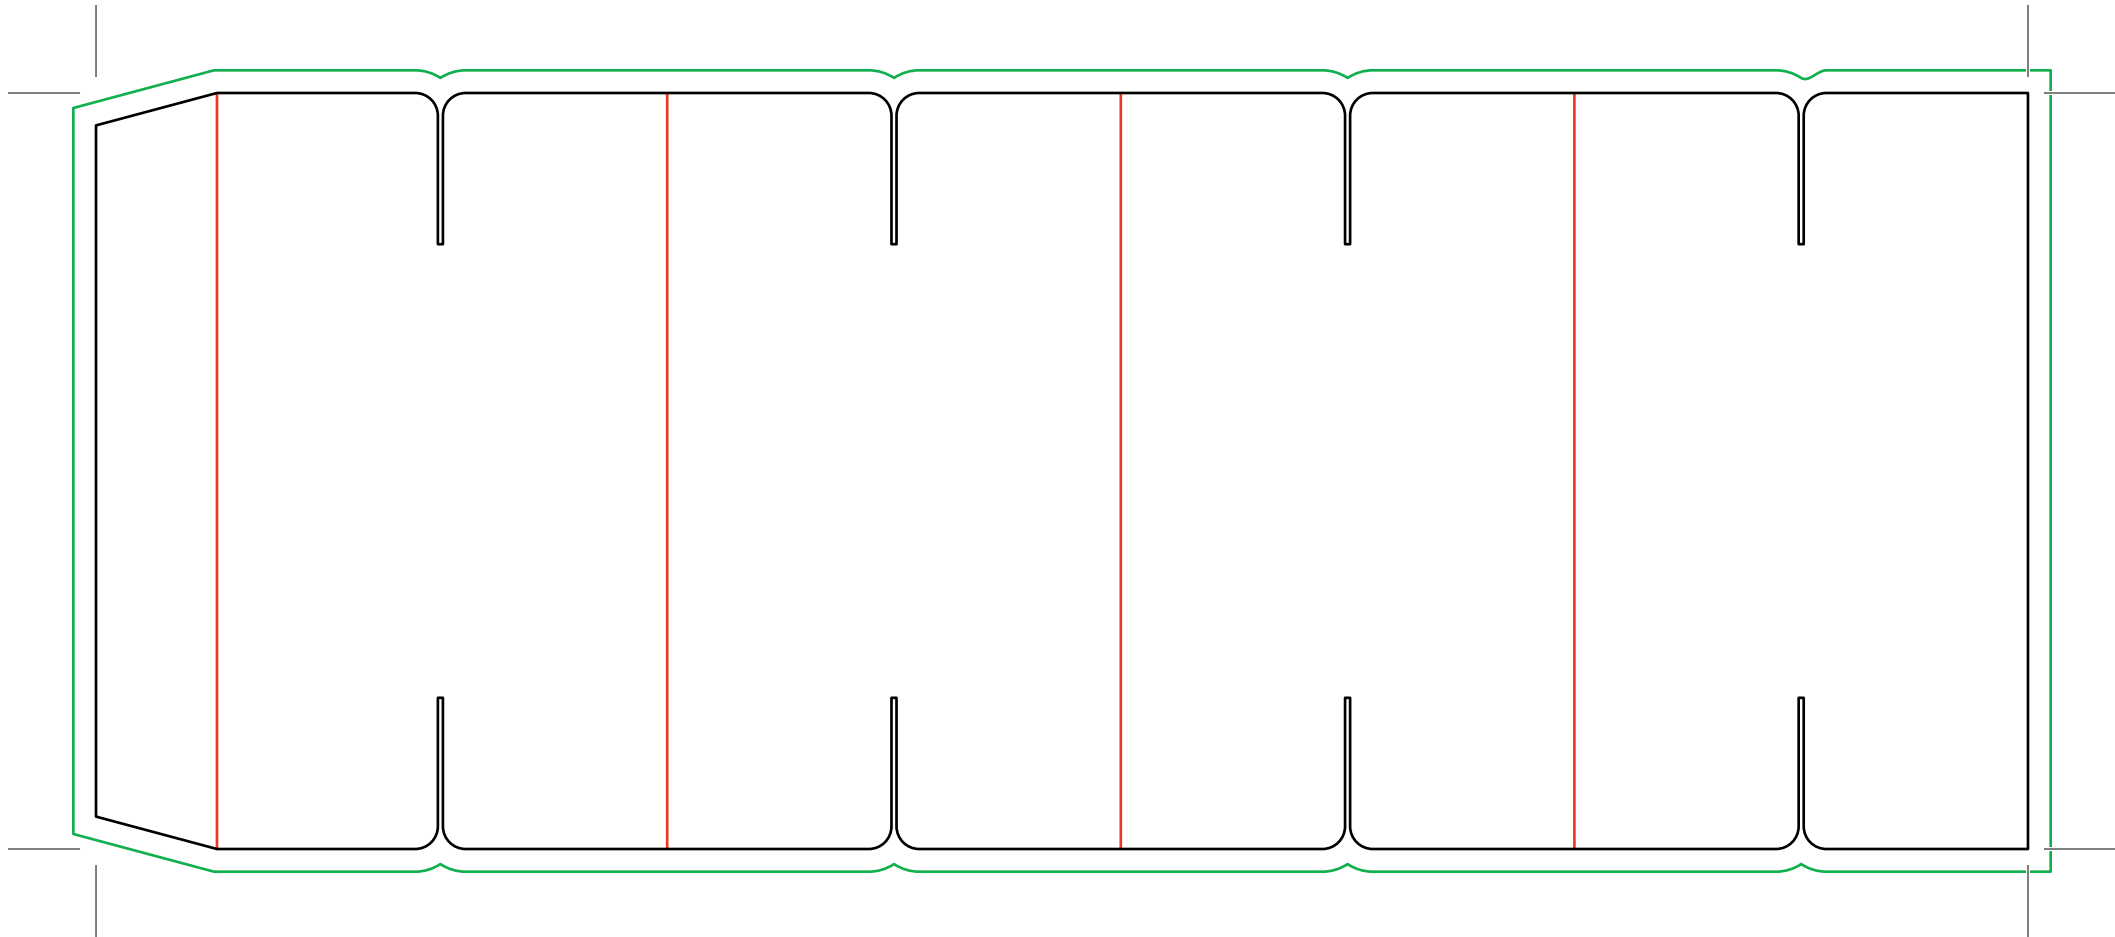

DISPLAY MODULAR

EXTERIOR

i DISPLAY MODULAR

Talla: S (3 piezas) - Medida: 17x8,5x16 cm

Medida Pieza: 6x6x10 cm

El documento debe incluir un sangrado de 3 mm e imágenes a 300 ppp.

— Zona máxima de diseño.

— Hendidos.

— Sangrado necesario.

DISPLAY MODULAR

INTERIOR

i DISPLAY MODULAR

Talla: S (3 piezas) - Medida: 17x8,5x16 cm

Medida Pieza: 6x6x10 cm

El documento debe incluir un sangrado de 3 mm e imágenes a 300 ppp.

— Zona máxima de diseño.

— Zona máxima de diseño.

— Hendidos.

— Sangrado necesario.

DISPLAY MODULAR

INTERIOR

i DISPLAY MODULAR

Talla: S (3 piezas) - Medida: 17x8,5x16 cm

Medida Pieza: 6x6x10 cm

Talla: S (3 piezas) - Medida: 17x8,5x16 cm

Medida Pieza: 6x6x10 cm

El documento debe incluir un sangrado de 3 mm e imágenes a 300 ppp.

— Zona máxima de diseño.

— Hendidos.

— Sangrado necesario.