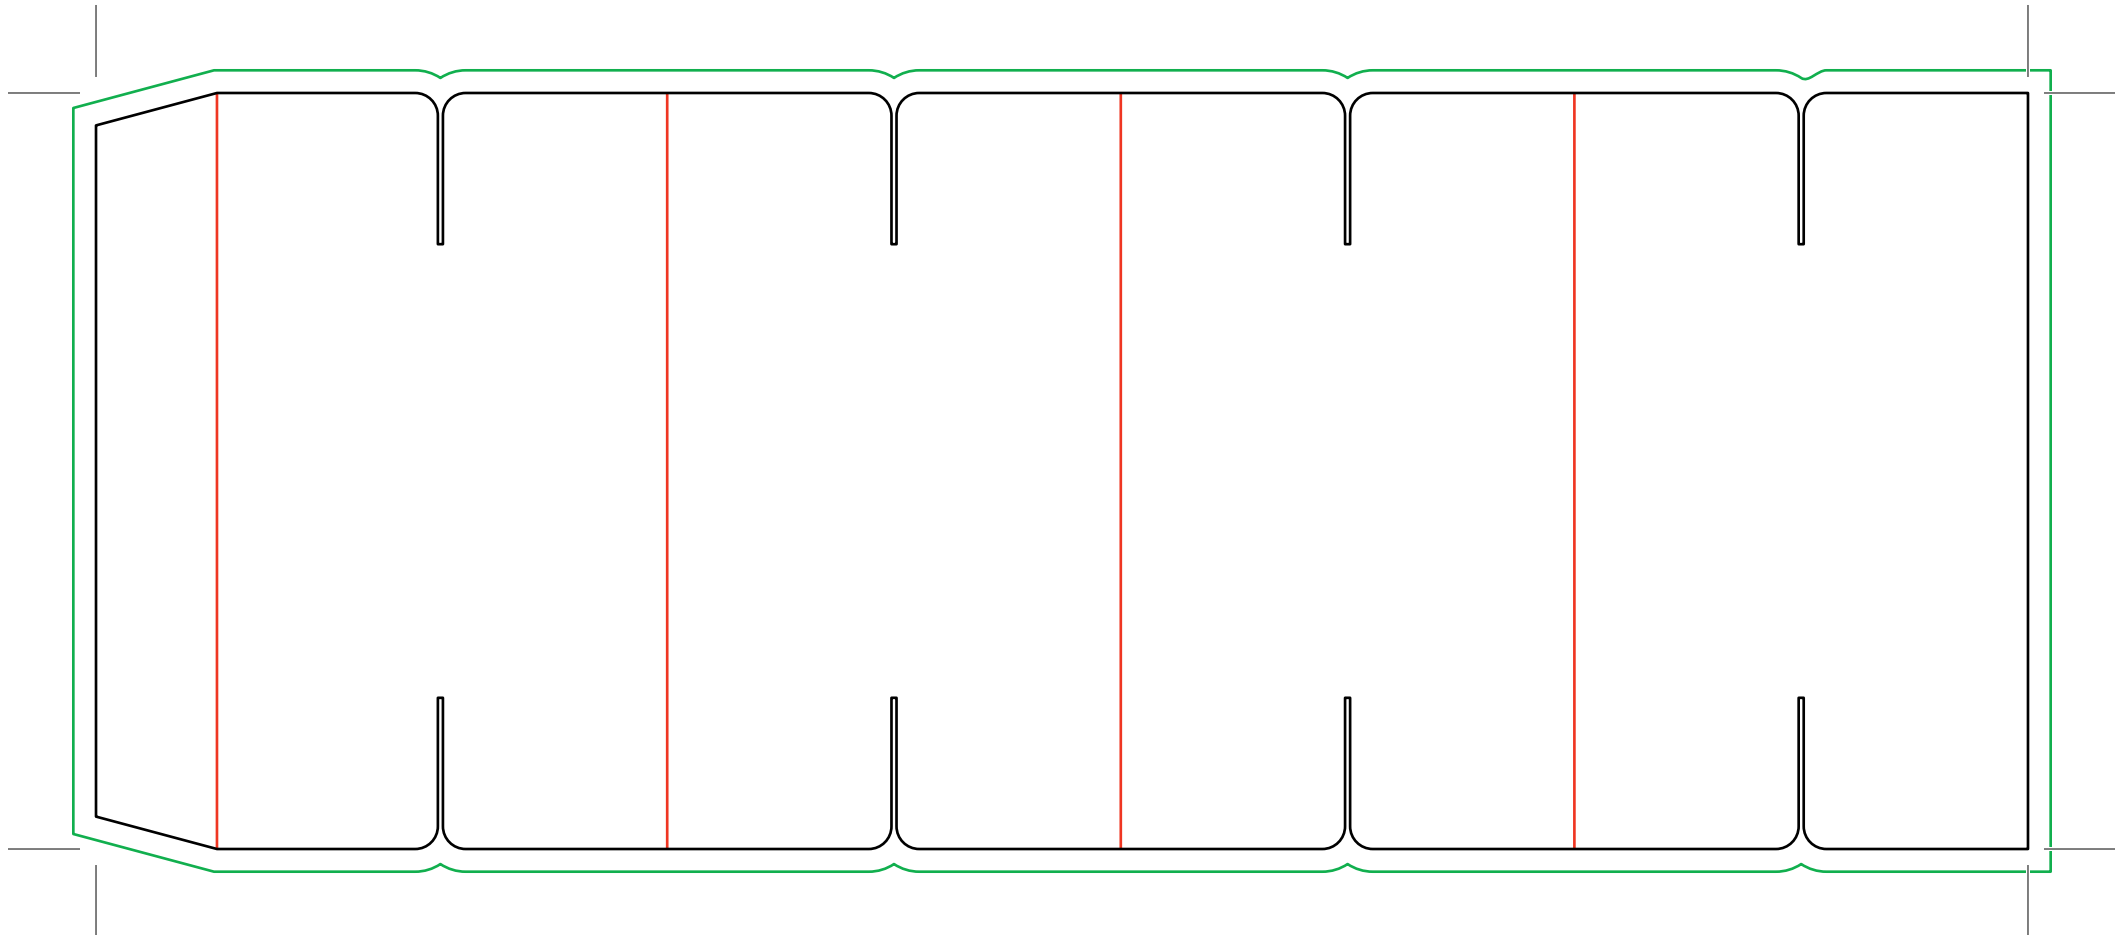

— Zona máxima de diseño.

— Hendidos.

— Sangrado necesario.

DISPLAY MODULAR

INTERIOR

i DISPLAY MODULAR

Talla: S (3 piezas) - Medida: 17x8,5x16 cm

Medida Pieza: 6x6x10 cm

El documento debe incluir un sangrado de 3 mm e imágenes a 300 ppp.

— Zona máxima de diseño.

— Hendidos.

— Sangrado necesario.

DISPLAY MODULAR

EXTERIOR

i DISPLAY MODULAR

Talla: S (3 piezas) - Medida: 17x8,5x16 cm

Medida Pieza: 6x6x10 cm

El documento debe incluir un sangrado de 3 mm e imágenes a 300 ppp.

— Zona máxima de diseño.

— Hendidos.

— Sangrado necesario.

DISPLAY MODULAR

INTERIOR

i DISPLAY MODULAR

Talla: S (3 piezas) - Medida: 17x8,5x16 cm

Medida Pieza: 6x6x10 cm

El documento debe incluir un sangrado de 3 mm e imágenes a 300 ppp.

— Zona máxima de diseño.

— Hendidos.

— Sangrado necesario.