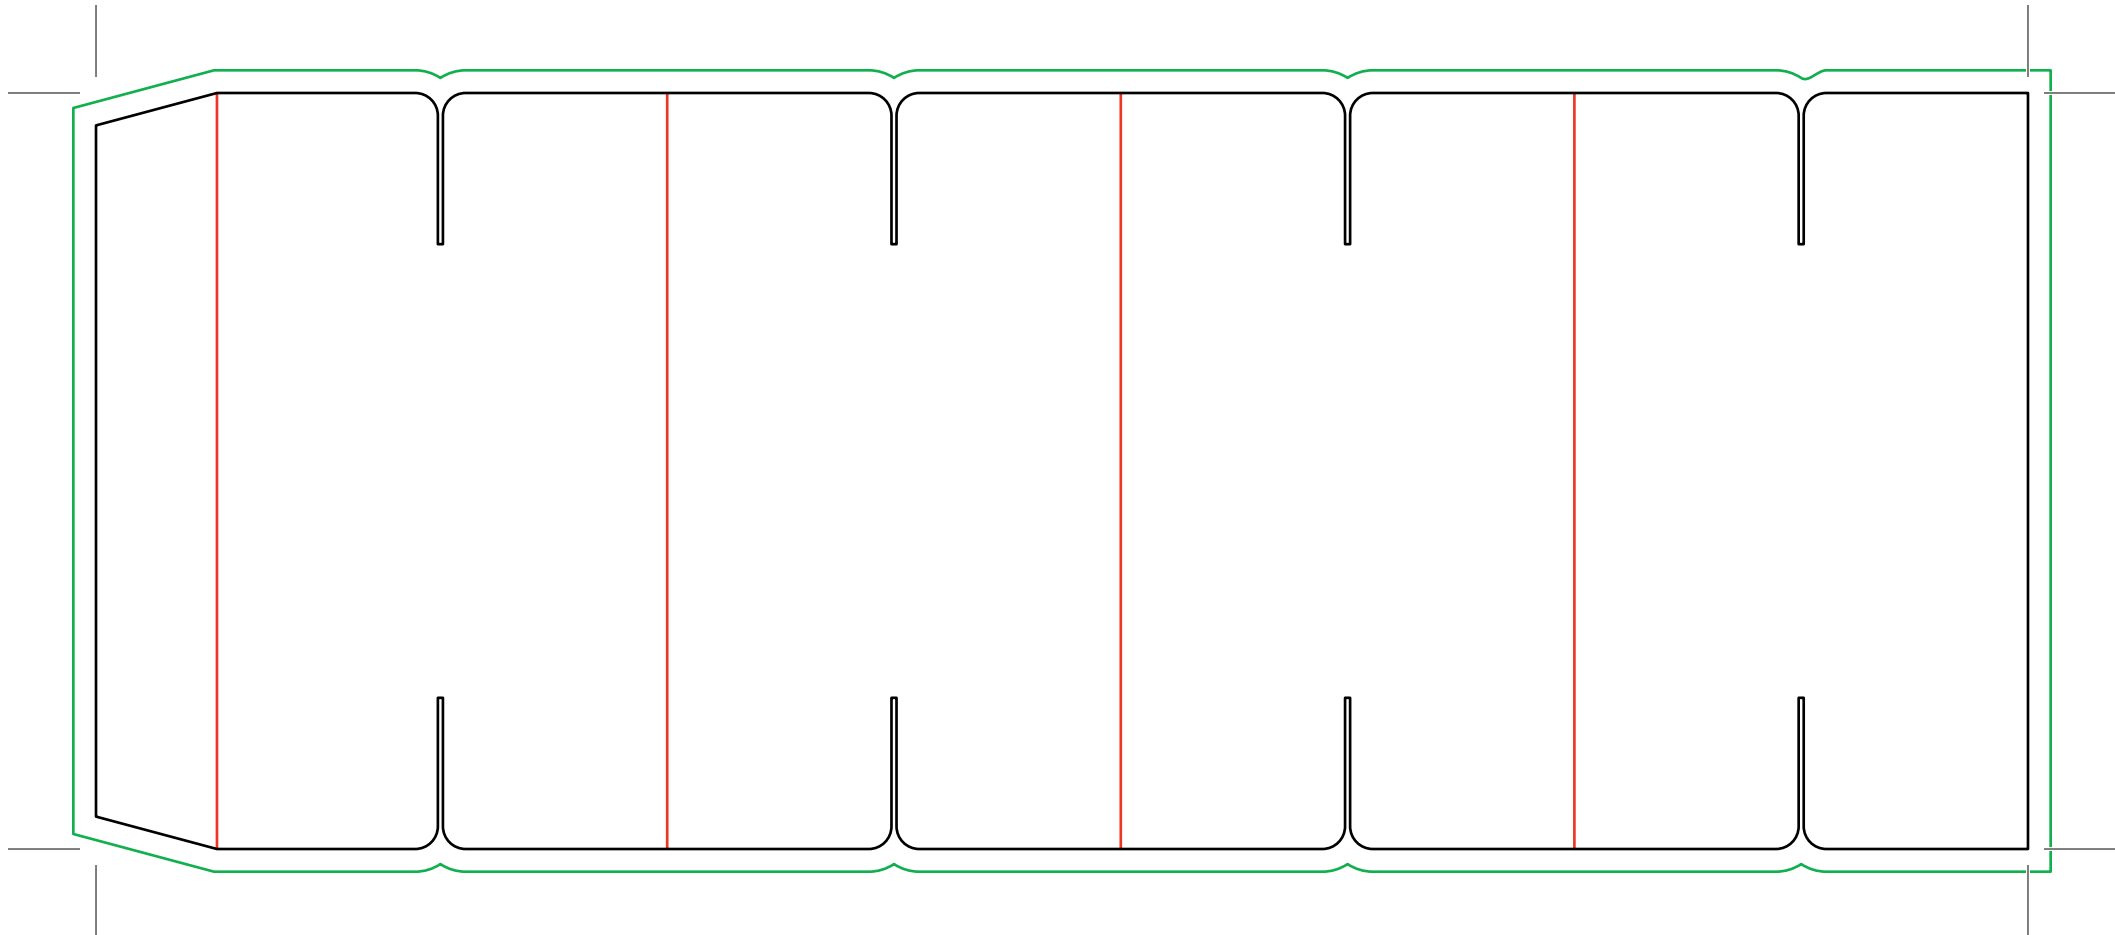

DISPLAY MODULAR

EXTERIOR

i DISPLAY MODULAR

Talla: S (3 piezas) - Medida: 17x8,5x16 cm

Medida Pieza: 6x6x10 cm

El documento debe incluir un sangrado de 3 mm e imágenes a 300 ppp.

— Zona máxima de diseño.

— Hendidos.

— Sangrado necesario.

DISPLAY MODULAR

INTERIOR

i DISPLAY MODULAR

Talla: S (3 piezas) - Medida: 17x8,5x16 cm

Medida Pieza: 6x6x10 cm

El documento debe incluir un sangrado de 3 mm e imágenes a 300 ppp.

— Zona máxima de diseño.

— Zona máxima de diseño.

— Hendidos.

— Sangrado necesario.

DISPLAY MODULAR

INTERIOR

i DISPLAY MODULAR

Talla: S (3 piezas) - Medida: 17x8,5x16 cm

Medida Pieza: 6x6x10 cm

Talla: S (3 piezas) - Medida: 17x8,5x16 cm

Medida Pieza: 6x6x10 cm

El documento debe incluir un sangrado de 3 mm e imágenes a 300 ppp.

— Zona máxima de diseño.

— Hendidos.

— Sangrado necesario.