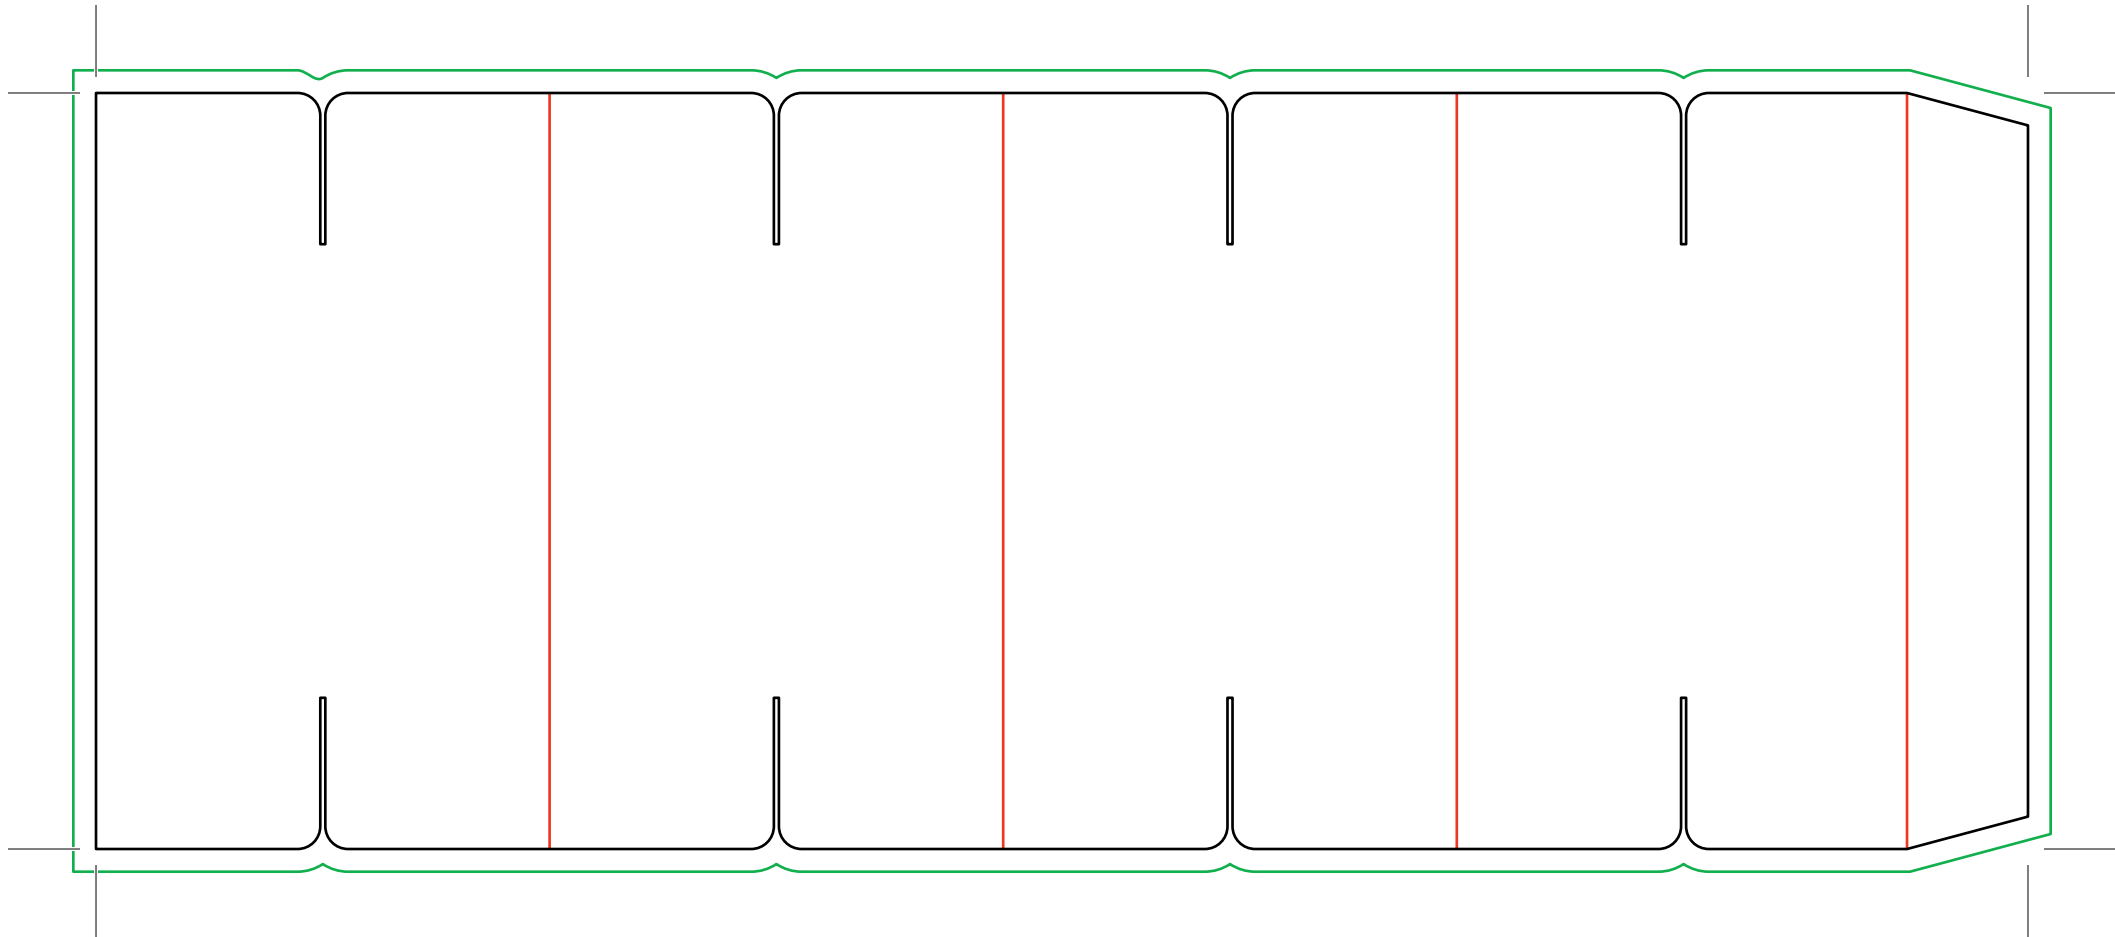

DISPLAY MODULAR

EXTERIOR

i DISPLAY MODULAR

Talla: S (3 piezas) - Medida: 17x8,5x16 cm

Medida Pieza: 6x6x10 cm

El documento debe incluir un sangrado de 3 mm e imágenes a 300 ppp.

— Zona máxima de diseño.

— Hendidos.

— Sangrado necesario.