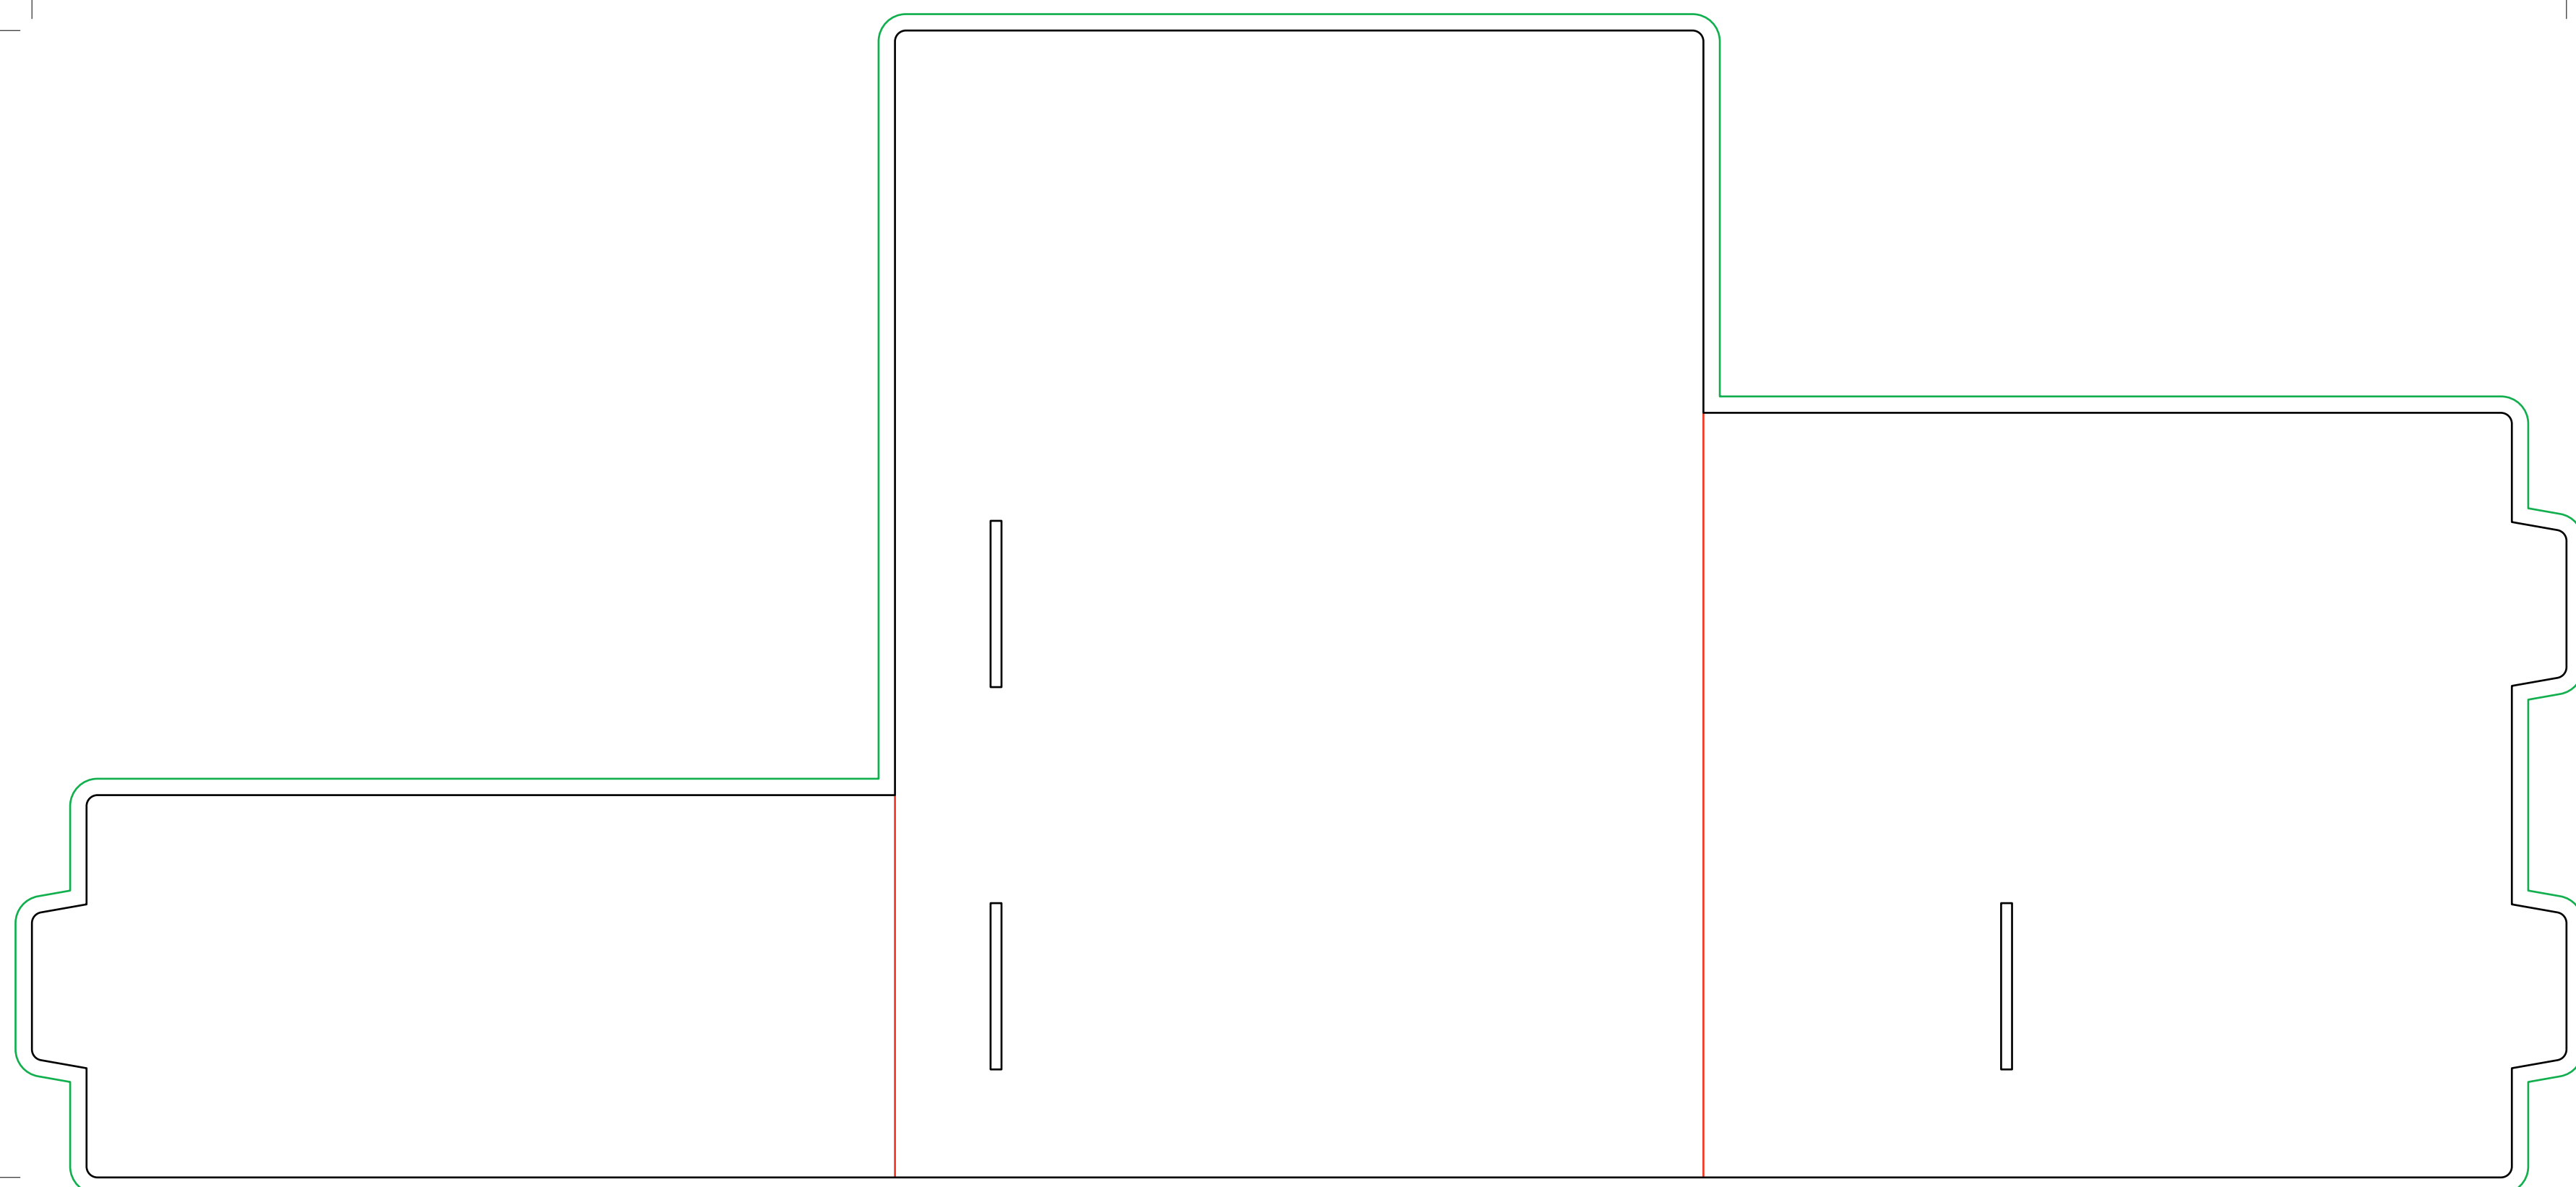

DISPLAY 2 PESTAÑAS CURVAS

EXTERIOR

i DISPLAY 2 PESTAÑAS CURVAS

Talla: S - Medida: 14,8x21x8 cm

El documento debe incluir un sangrado de 3 mm e imágenes a 300 ppp.

- Zona máxima de diseño.
- Hendidos.
- Sangrado necesario.

DISPLAY 2 PESTAÑAS CURVAS

INTERIOR

i DISPLAY 2 PESTAÑAS CURVAS

Talla: S - Medida: 14,8x21x8 cm

El documento debe incluir un sangrado de 3 mm e imágenes a 300 ppp.

- Zona máxima de diseño.
- Hendidos.
- Sangrado necesario.