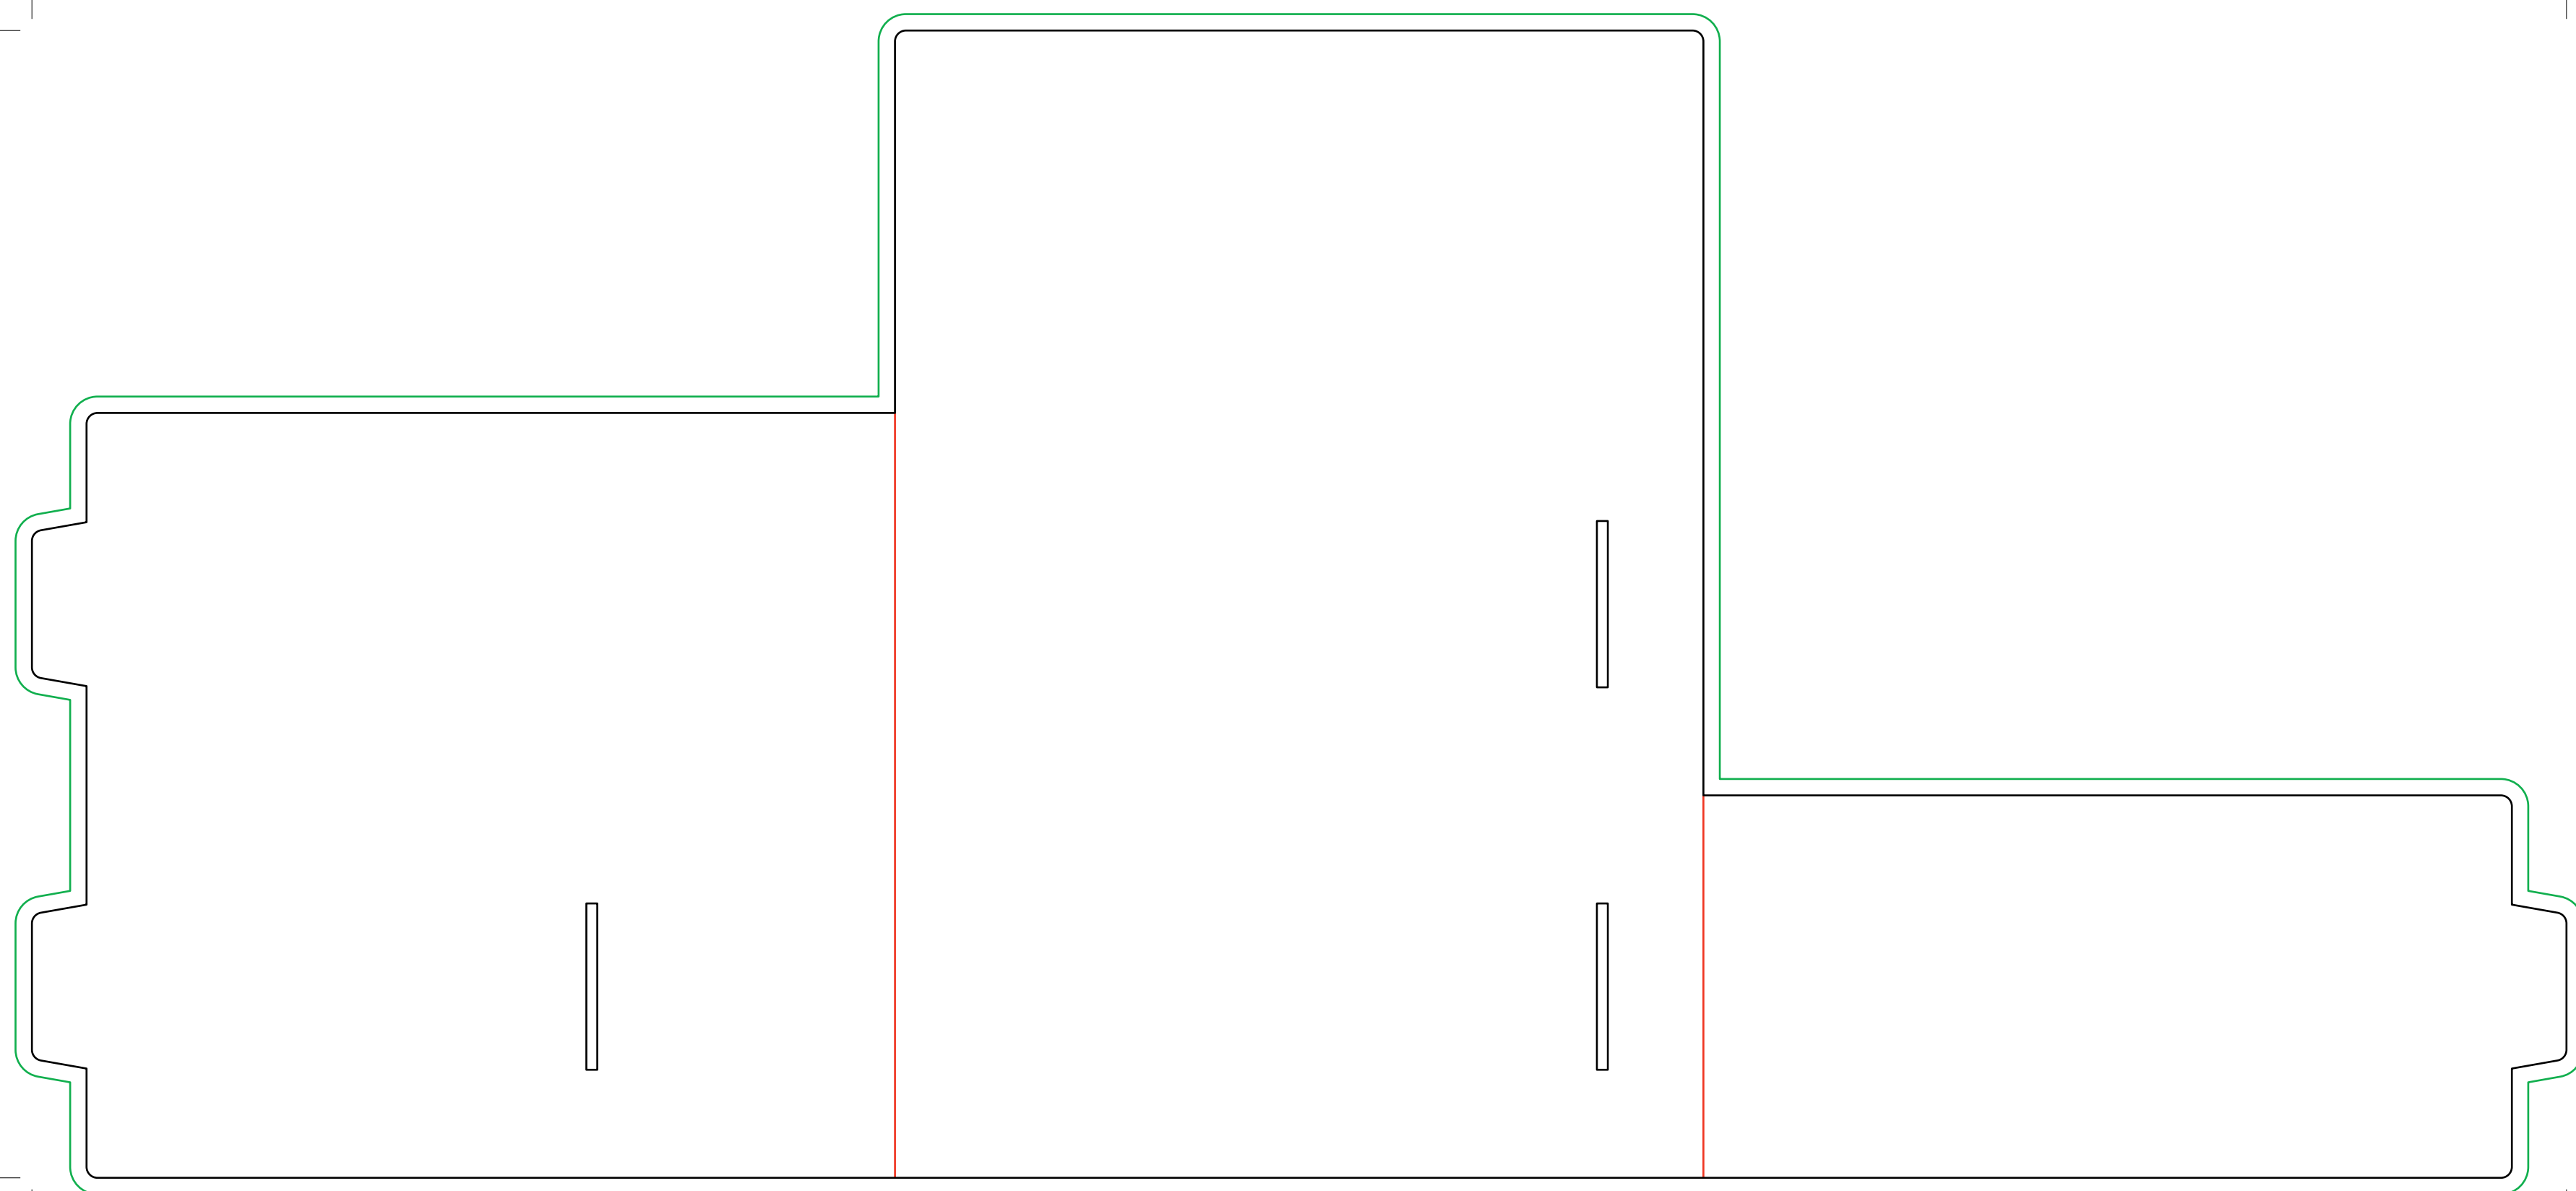

DISPLAY 2 PESTAÑAS CURVAS

EXTERIOR

i DISPLAY 2 PESTAÑAS CURVAS

Talla: S - Medida: 14,8x21x8 cm

El documento debe incluir un sangrado de 3 mm e imágenes a 300 ppp.

- Zona máxima de diseño.
- Hendidos.
- Sangrado necesario.

DISPLAY 2 PESTAÑAS CURVAS

INTERIOR

i DISPLAY 2 PESTAÑAS CURVAS

Talla: S - Medida: 14,8x21x8 cm

El documento debe incluir un sangrado de 3 mm e imágenes a 300 ppp.

- Zona máxima de diseño.
- Hendidos.
- Sangrado necesario.