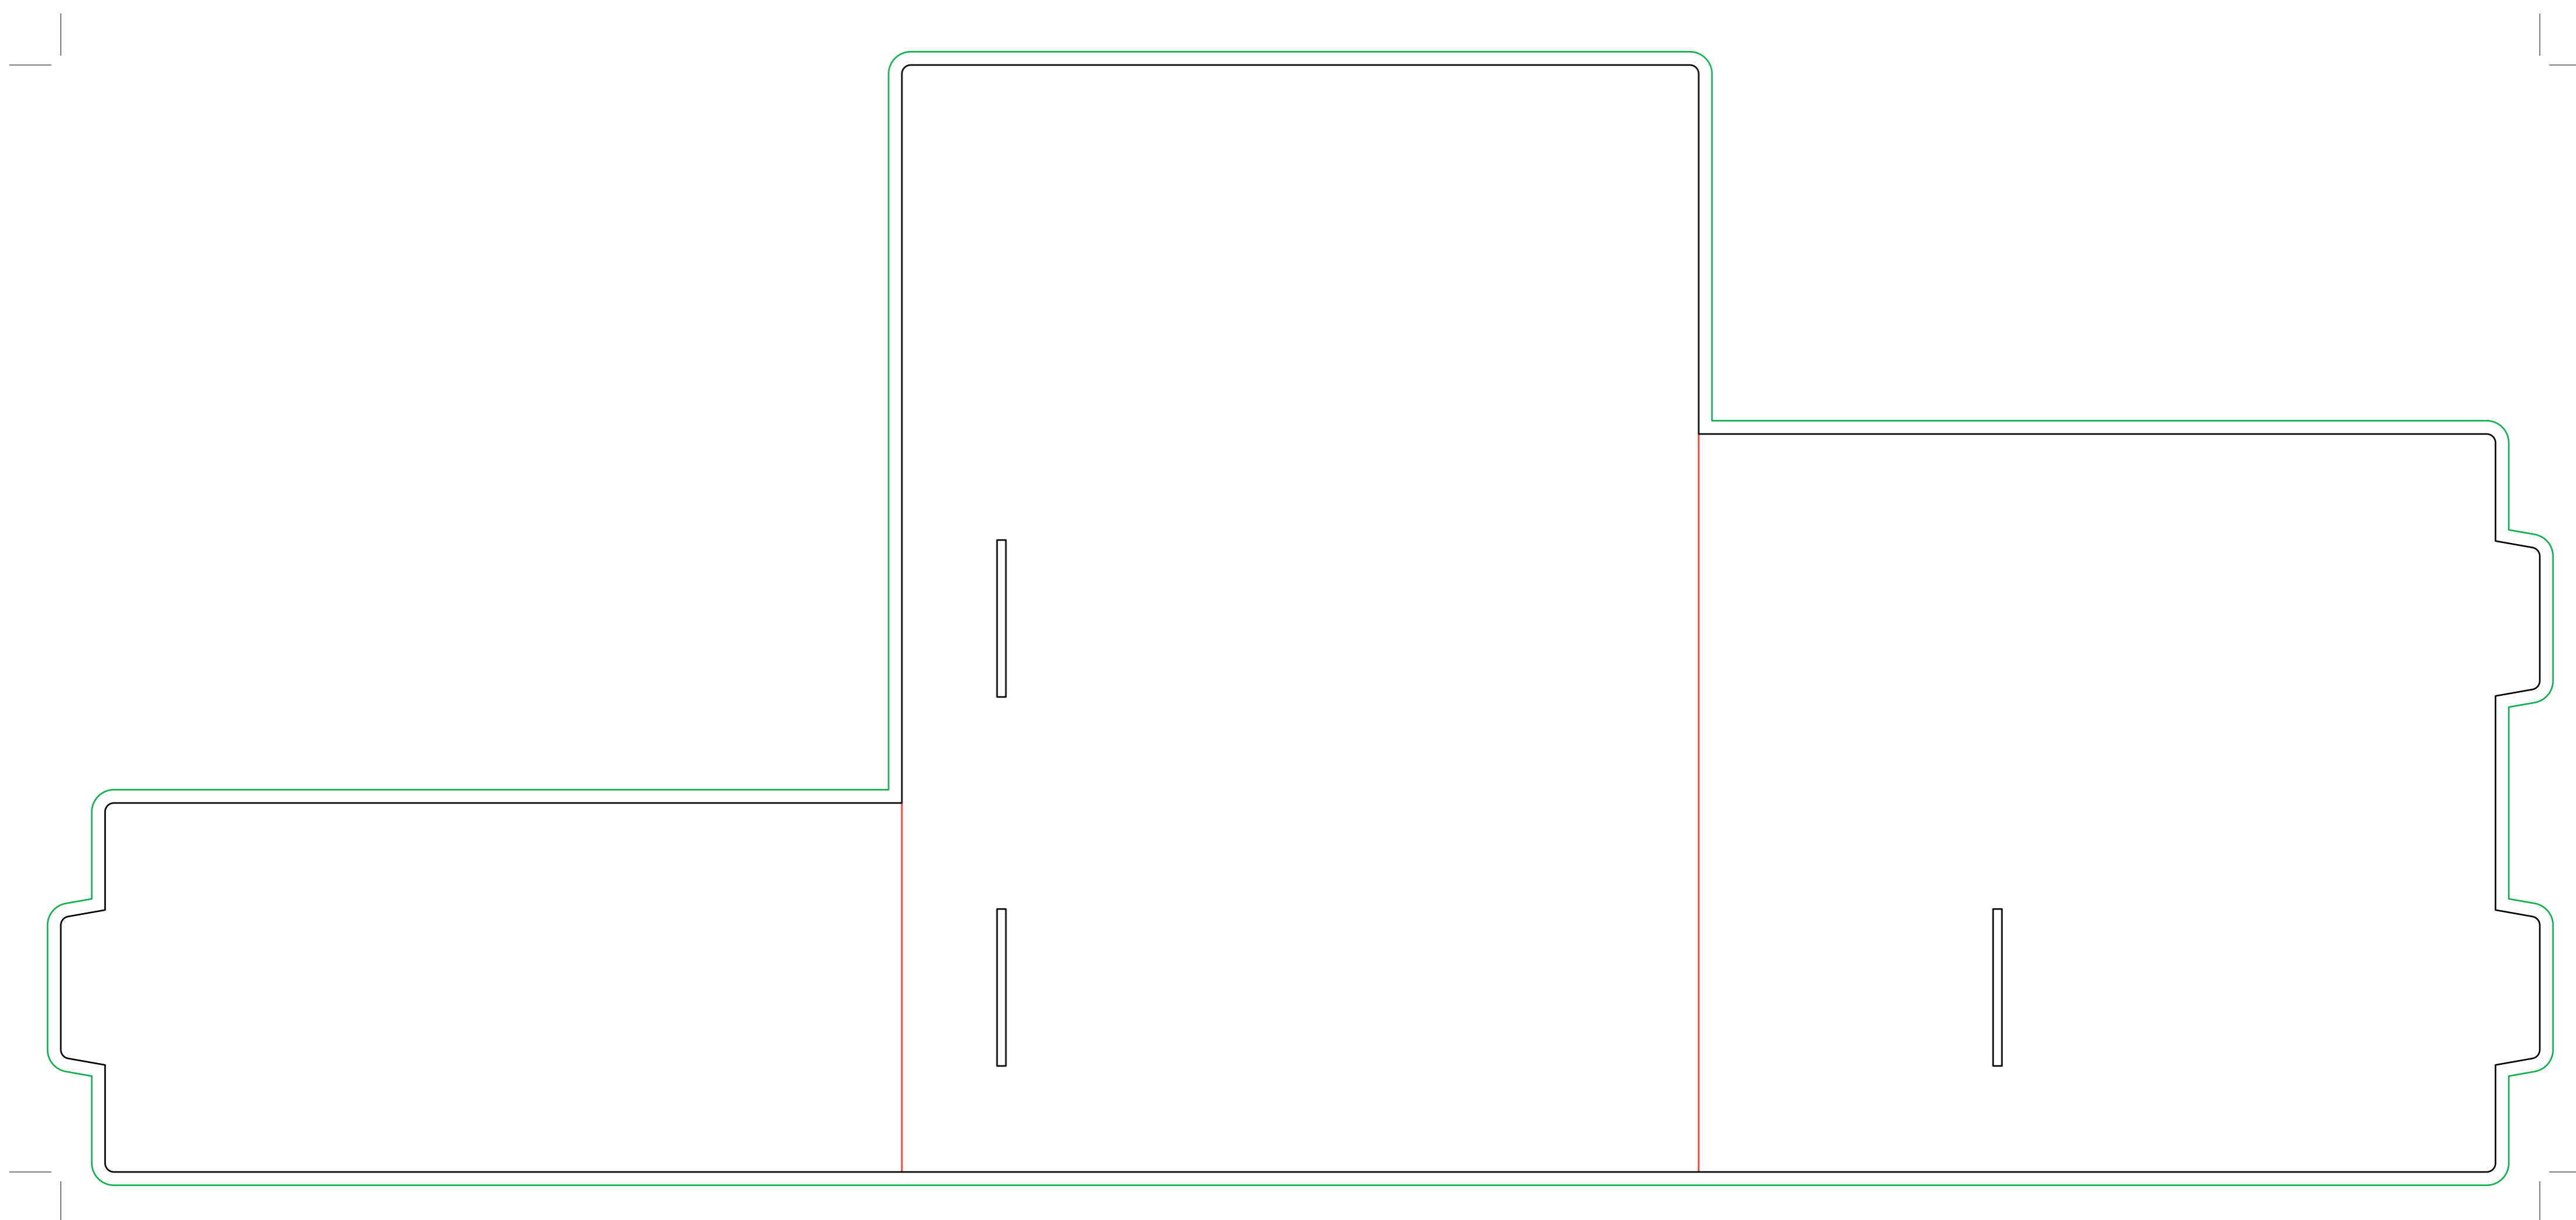

DISPLAY 2 PESTAÑAS CURVAS

EXTERIOR

i DISPLAY 2 PESTAÑAS CURVAS

Talla: M - Medida: 18x25x9 cm

El documento debe incluir un sangrado de 3 mm e imágenes a 300 ppp.

— Zona máxima de diseño.

— Hendidos.

— Sangrado necesario.

DISPLAY 2 PESTAÑAS CURVAS

INTERIOR

i DISPLAY 2 PESTAÑAS CURVAS

Talla: M - Medida: 18x25x9 cm

El documento debe incluir un sangrado de 3 mm e imágenes a 300 ppp.

— Zona máxima de diseño.

— Hendidos.

— Sangrado necesario.