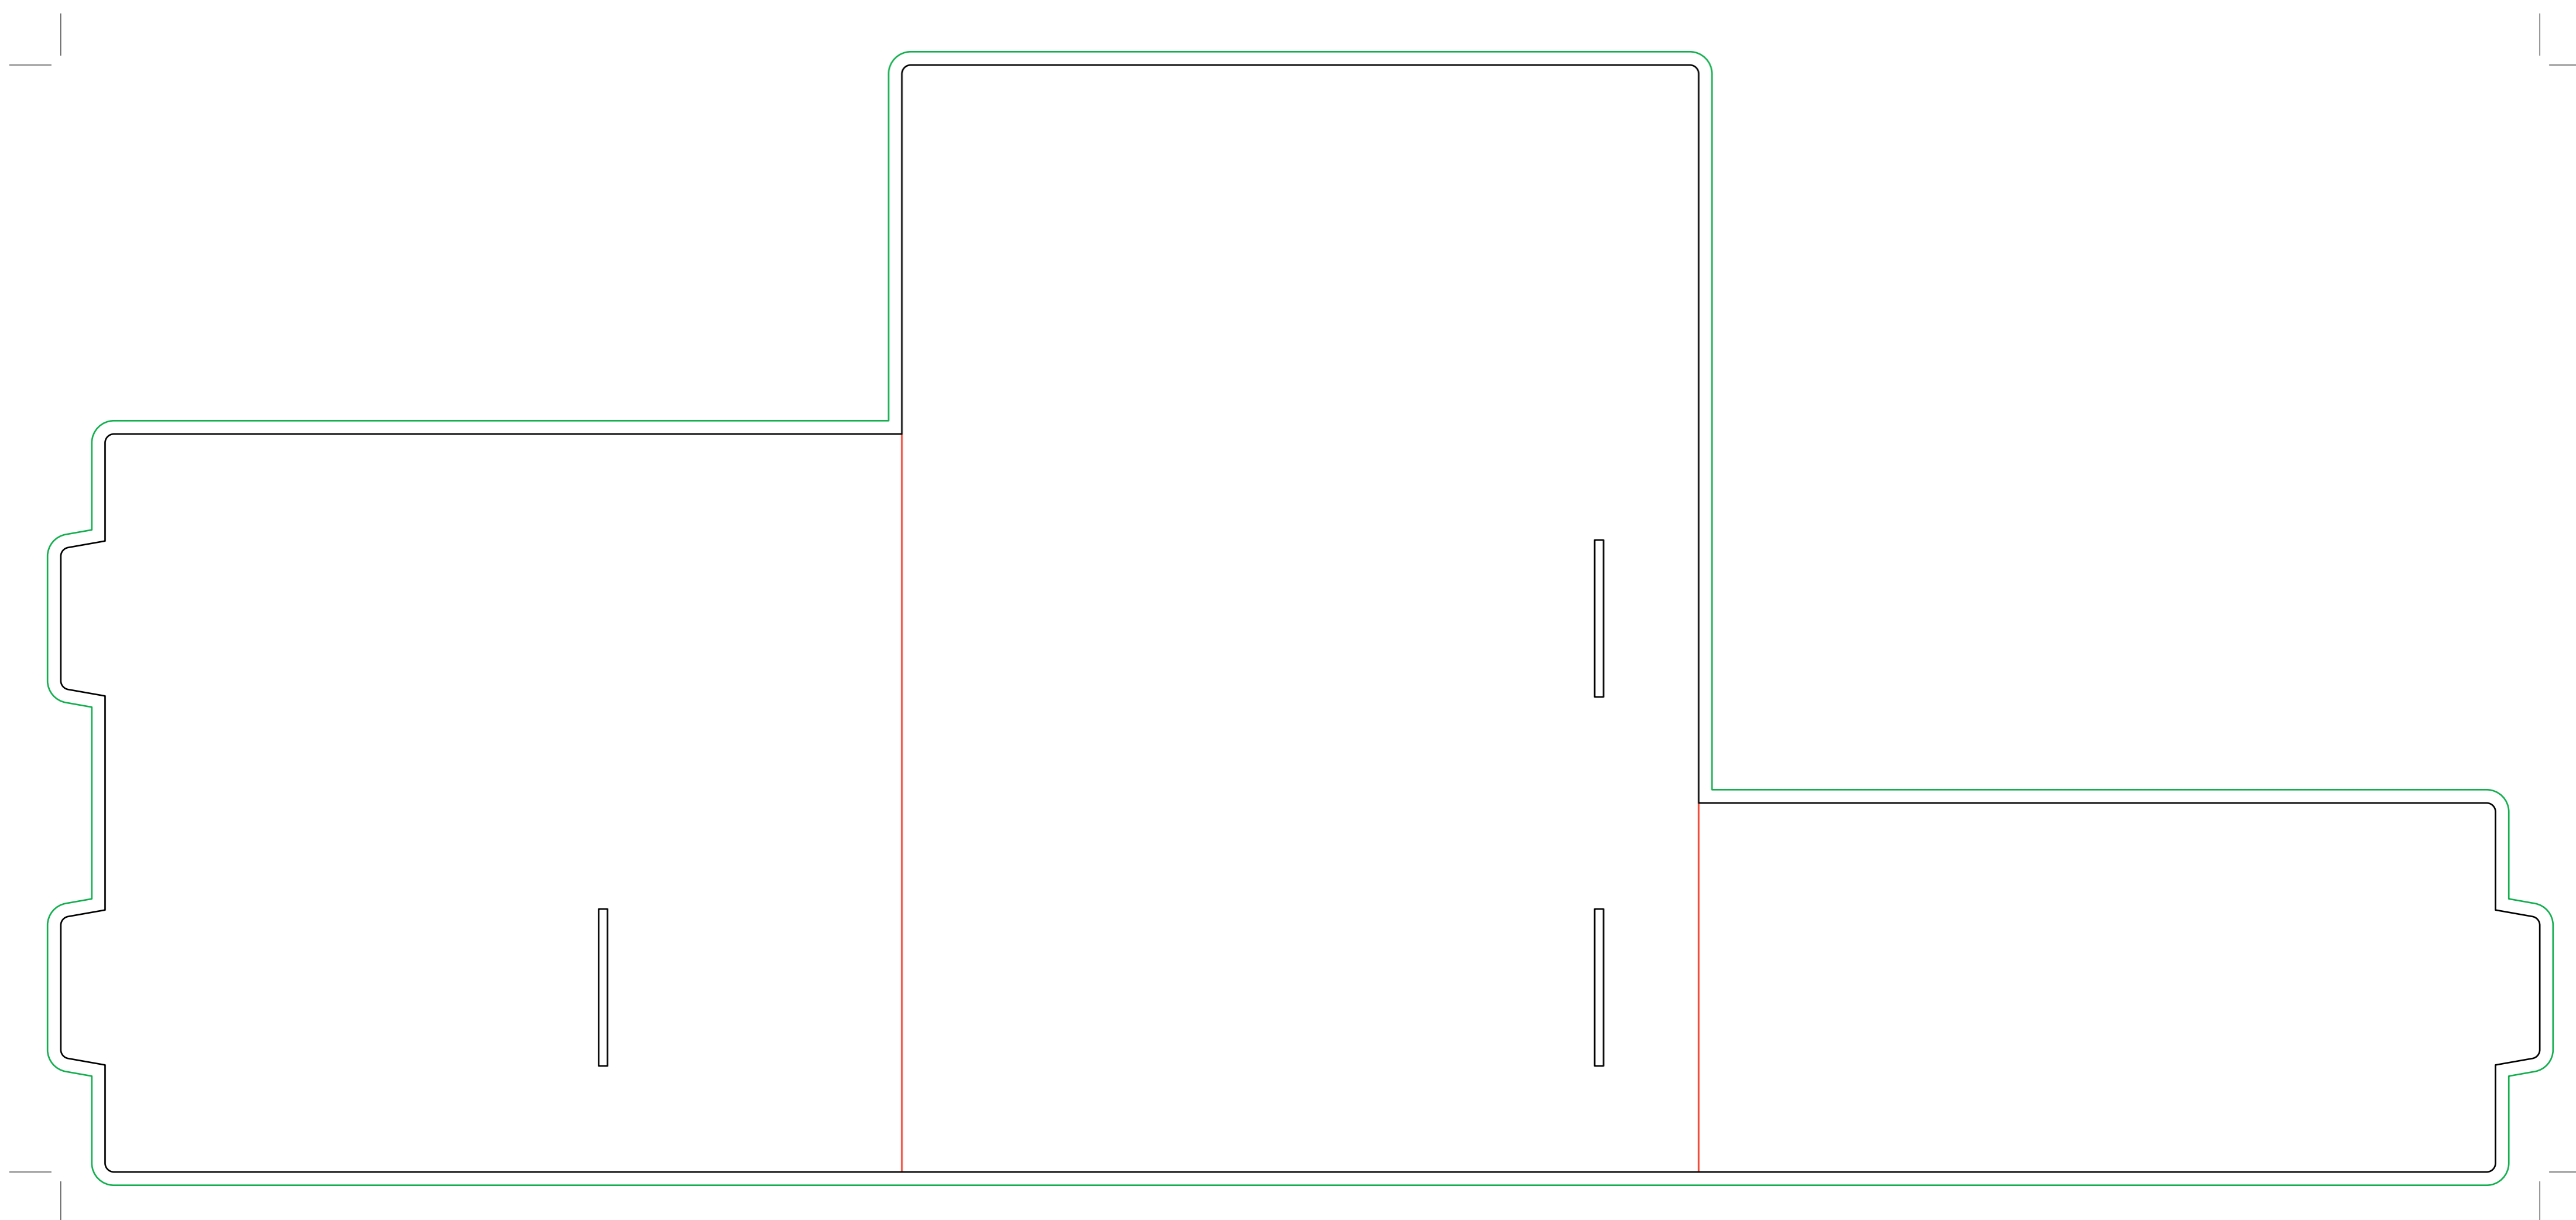

DISPLAY 2 PESTAÑAS CURVAS

EXTERIOR

i DISPLAY 2 PESTAÑAS CURVAS

Talla: M - Medida: 18x25x9 cm

El documento debe incluir un sangrado de 3 mm e imágenes a 300 ppp.

— Zona máxima de diseño.

— Hendidos.

— Sangrado necesario.

DISPLAY 2 PESTAÑAS CURVAS

INTERIOR

i DISPLAY 2 PESTAÑAS CURVAS

Talla: M - Medida: 18x25x9 cm

El documento debe incluir un sangrado de 3 mm e imágenes a 300 ppp.

— Zona máxima de diseño.

— Hendidos.

— Sangrado necesario.