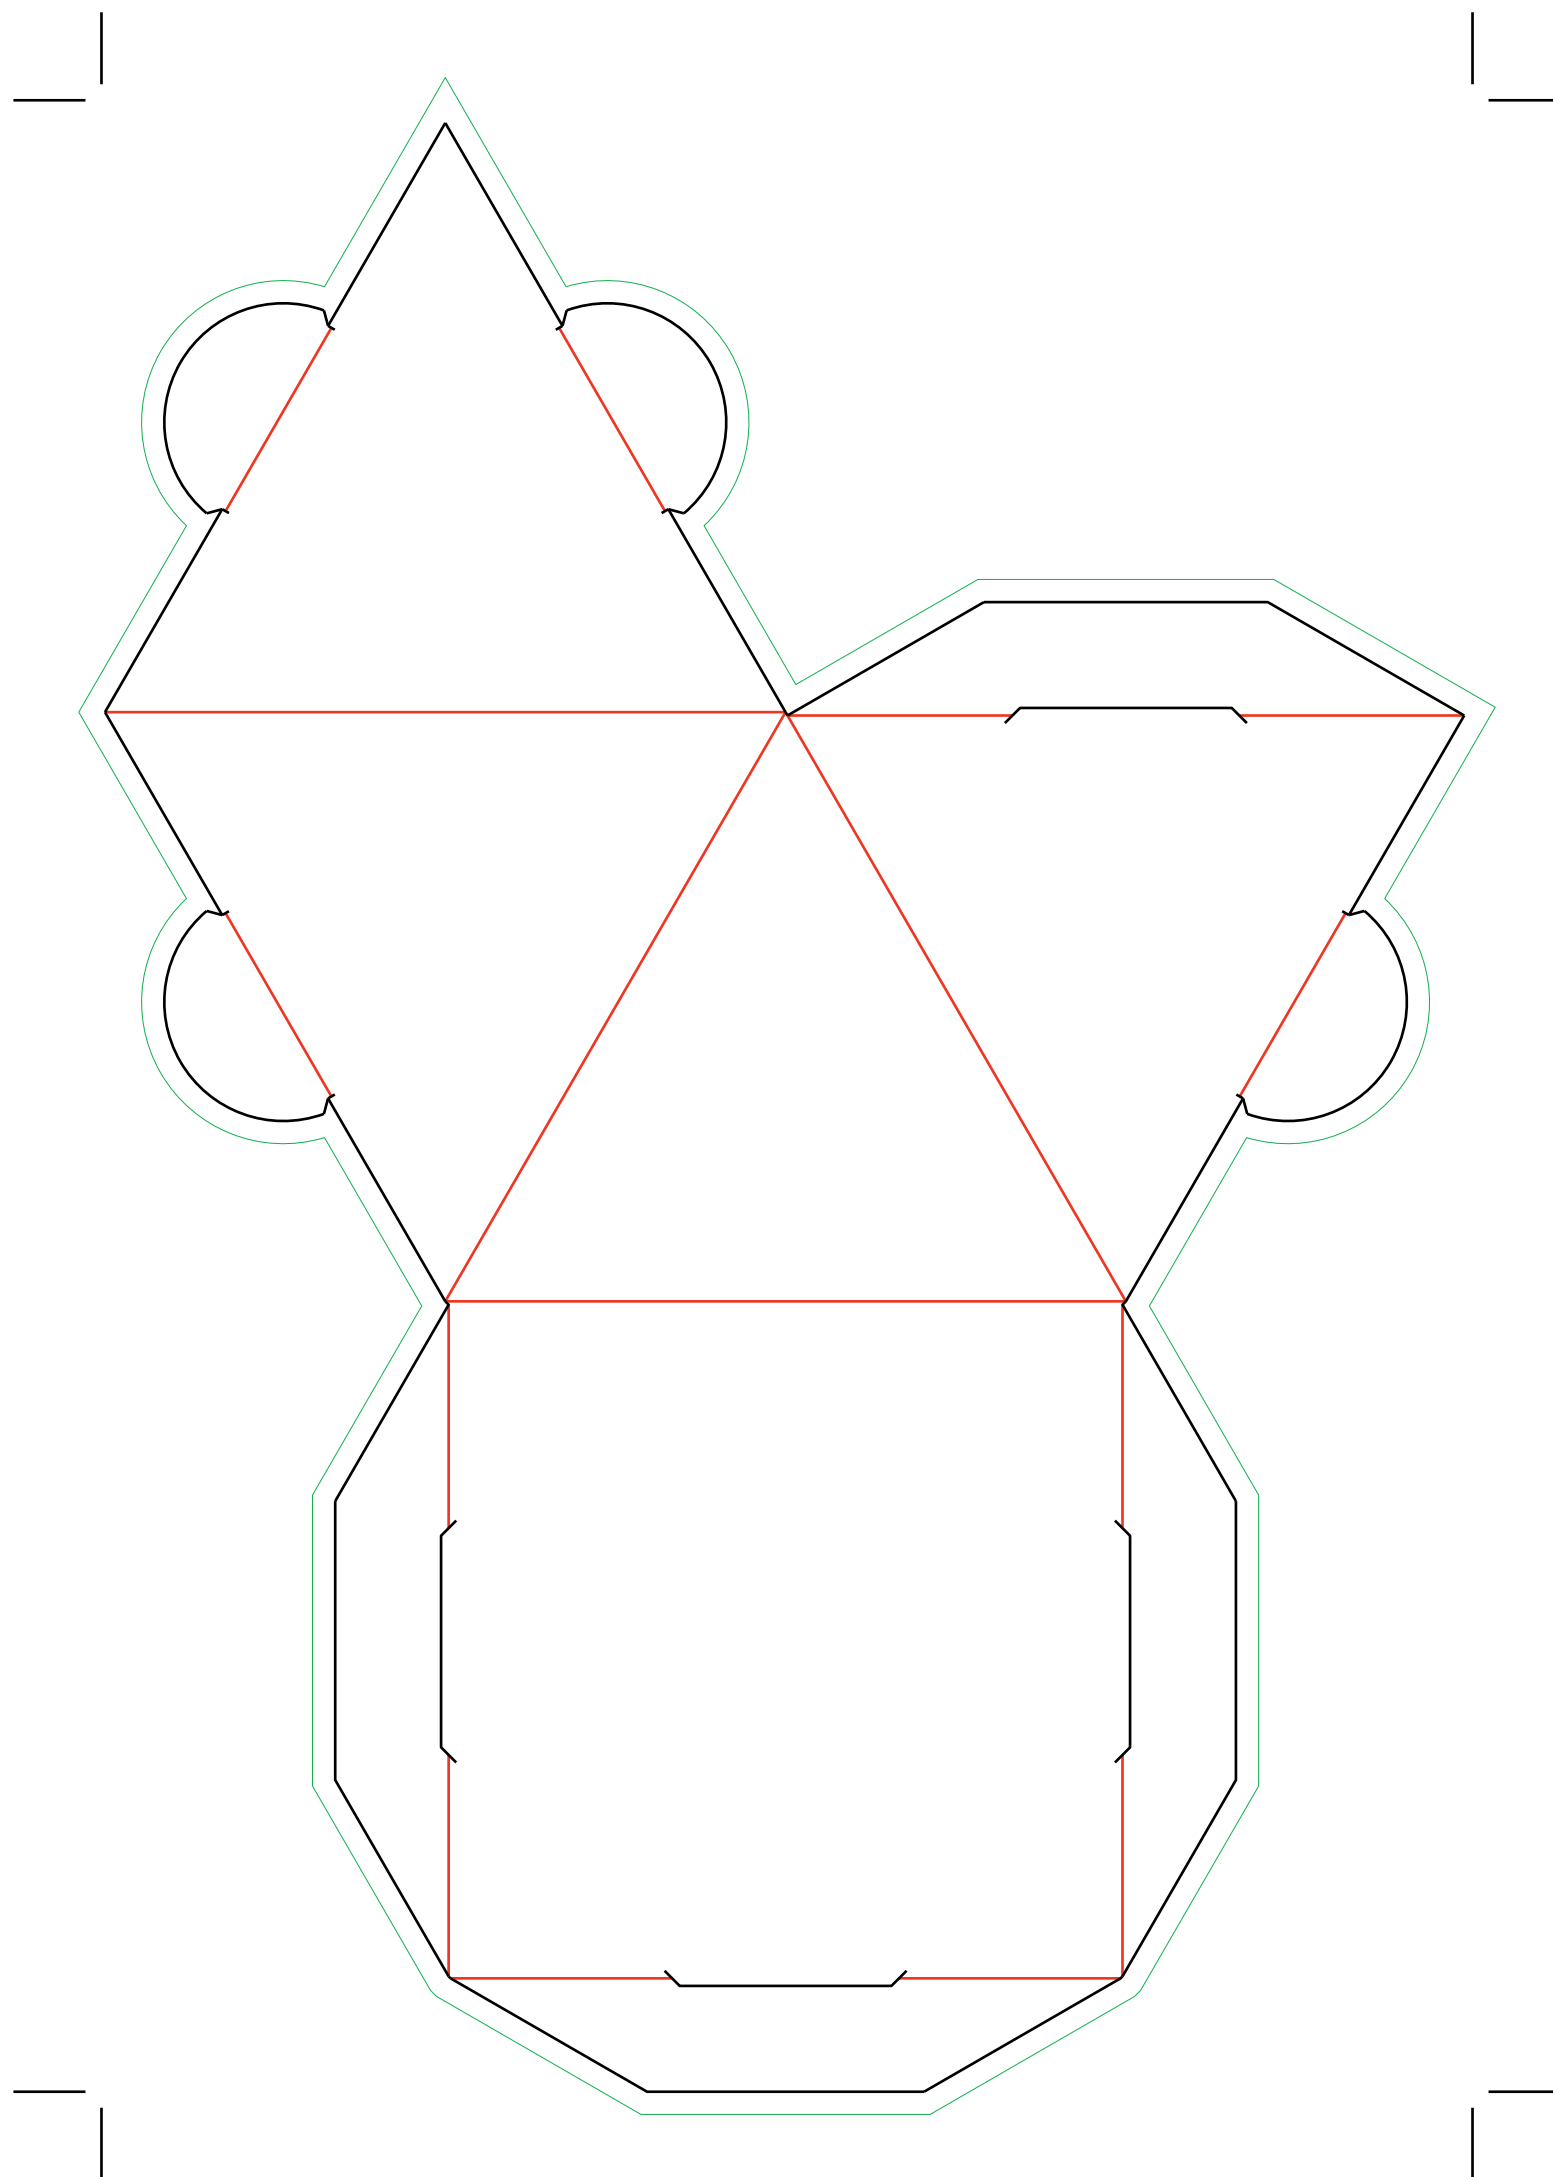

DISPLAY PIRAMIDE CUADRADO

EXTERIOR

i DISPLAY PIRAMIDE CUADRADO

Talla: S - Medida: 9x9x7 cm

El documento debe incluir un sangrado de 3 mm e imágenes a 300 ppp.

- Zona máxima de diseño.
- Hendidos.
- Sangrado necesario.

DISPLAY PIRAMIDE CUADRADO

INTERIOR

i DISPLAY PIRAMIDE CUADRADO

Talla: S - Medida: 9x9x7 cm

El documento debe incluir un sangrado de 3 mm e imágenes a 300 ppp.

- Zona máxima de diseño.
- Hendidos.
- Sangrado necesario.