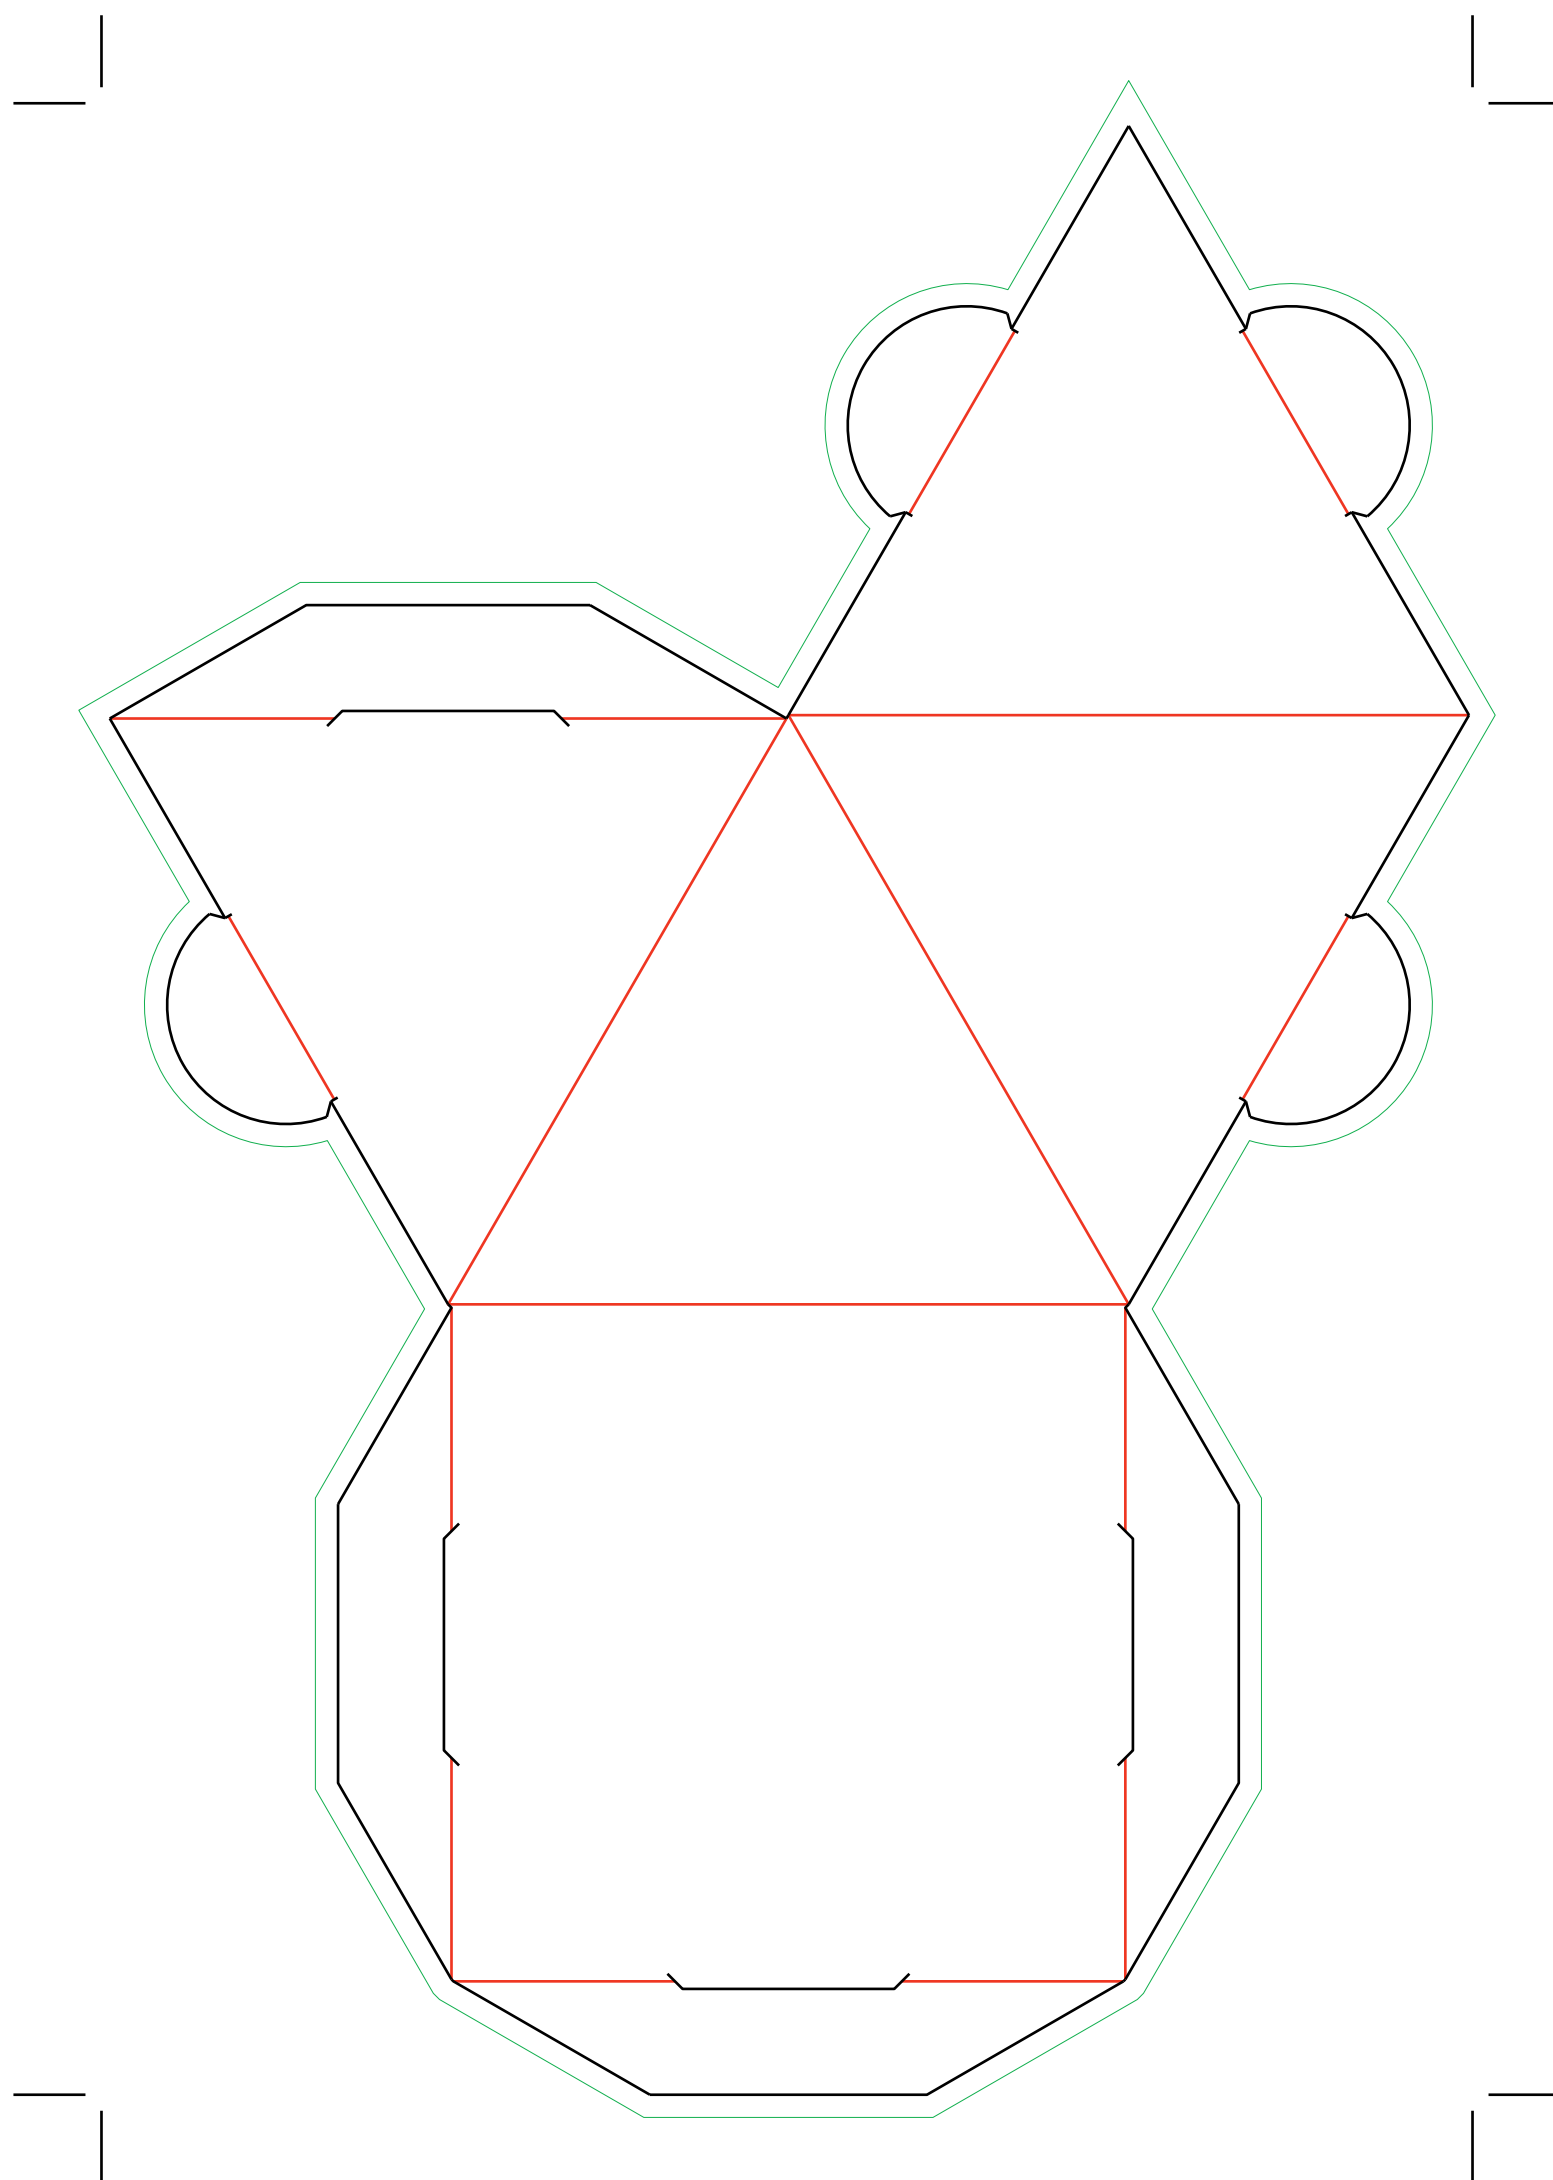

DISPLAY PIRAMIDE CUADRADO

EXTERIOR

i DISPLAY PIRAMIDE CUADRADO

Talla: S - Medida: 9x9x7 cm

El documento debe incluir un sangrado de 3 mm e imágenes a 300 ppp.

- Zona máxima de diseño.
- Hendidos.
- Sangrado necesario.

DISPLAY PIRAMIDE CUADRADO

INTERIOR

i DISPLAY PIRAMIDE CUADRADO

Talla: S - Medida: 9x9x7 cm

El documento debe incluir un sangrado de 3 mm e imágenes a 300 ppp.

- Zona máxima de diseño.
- Hendidos.
- Sangrado necesario.