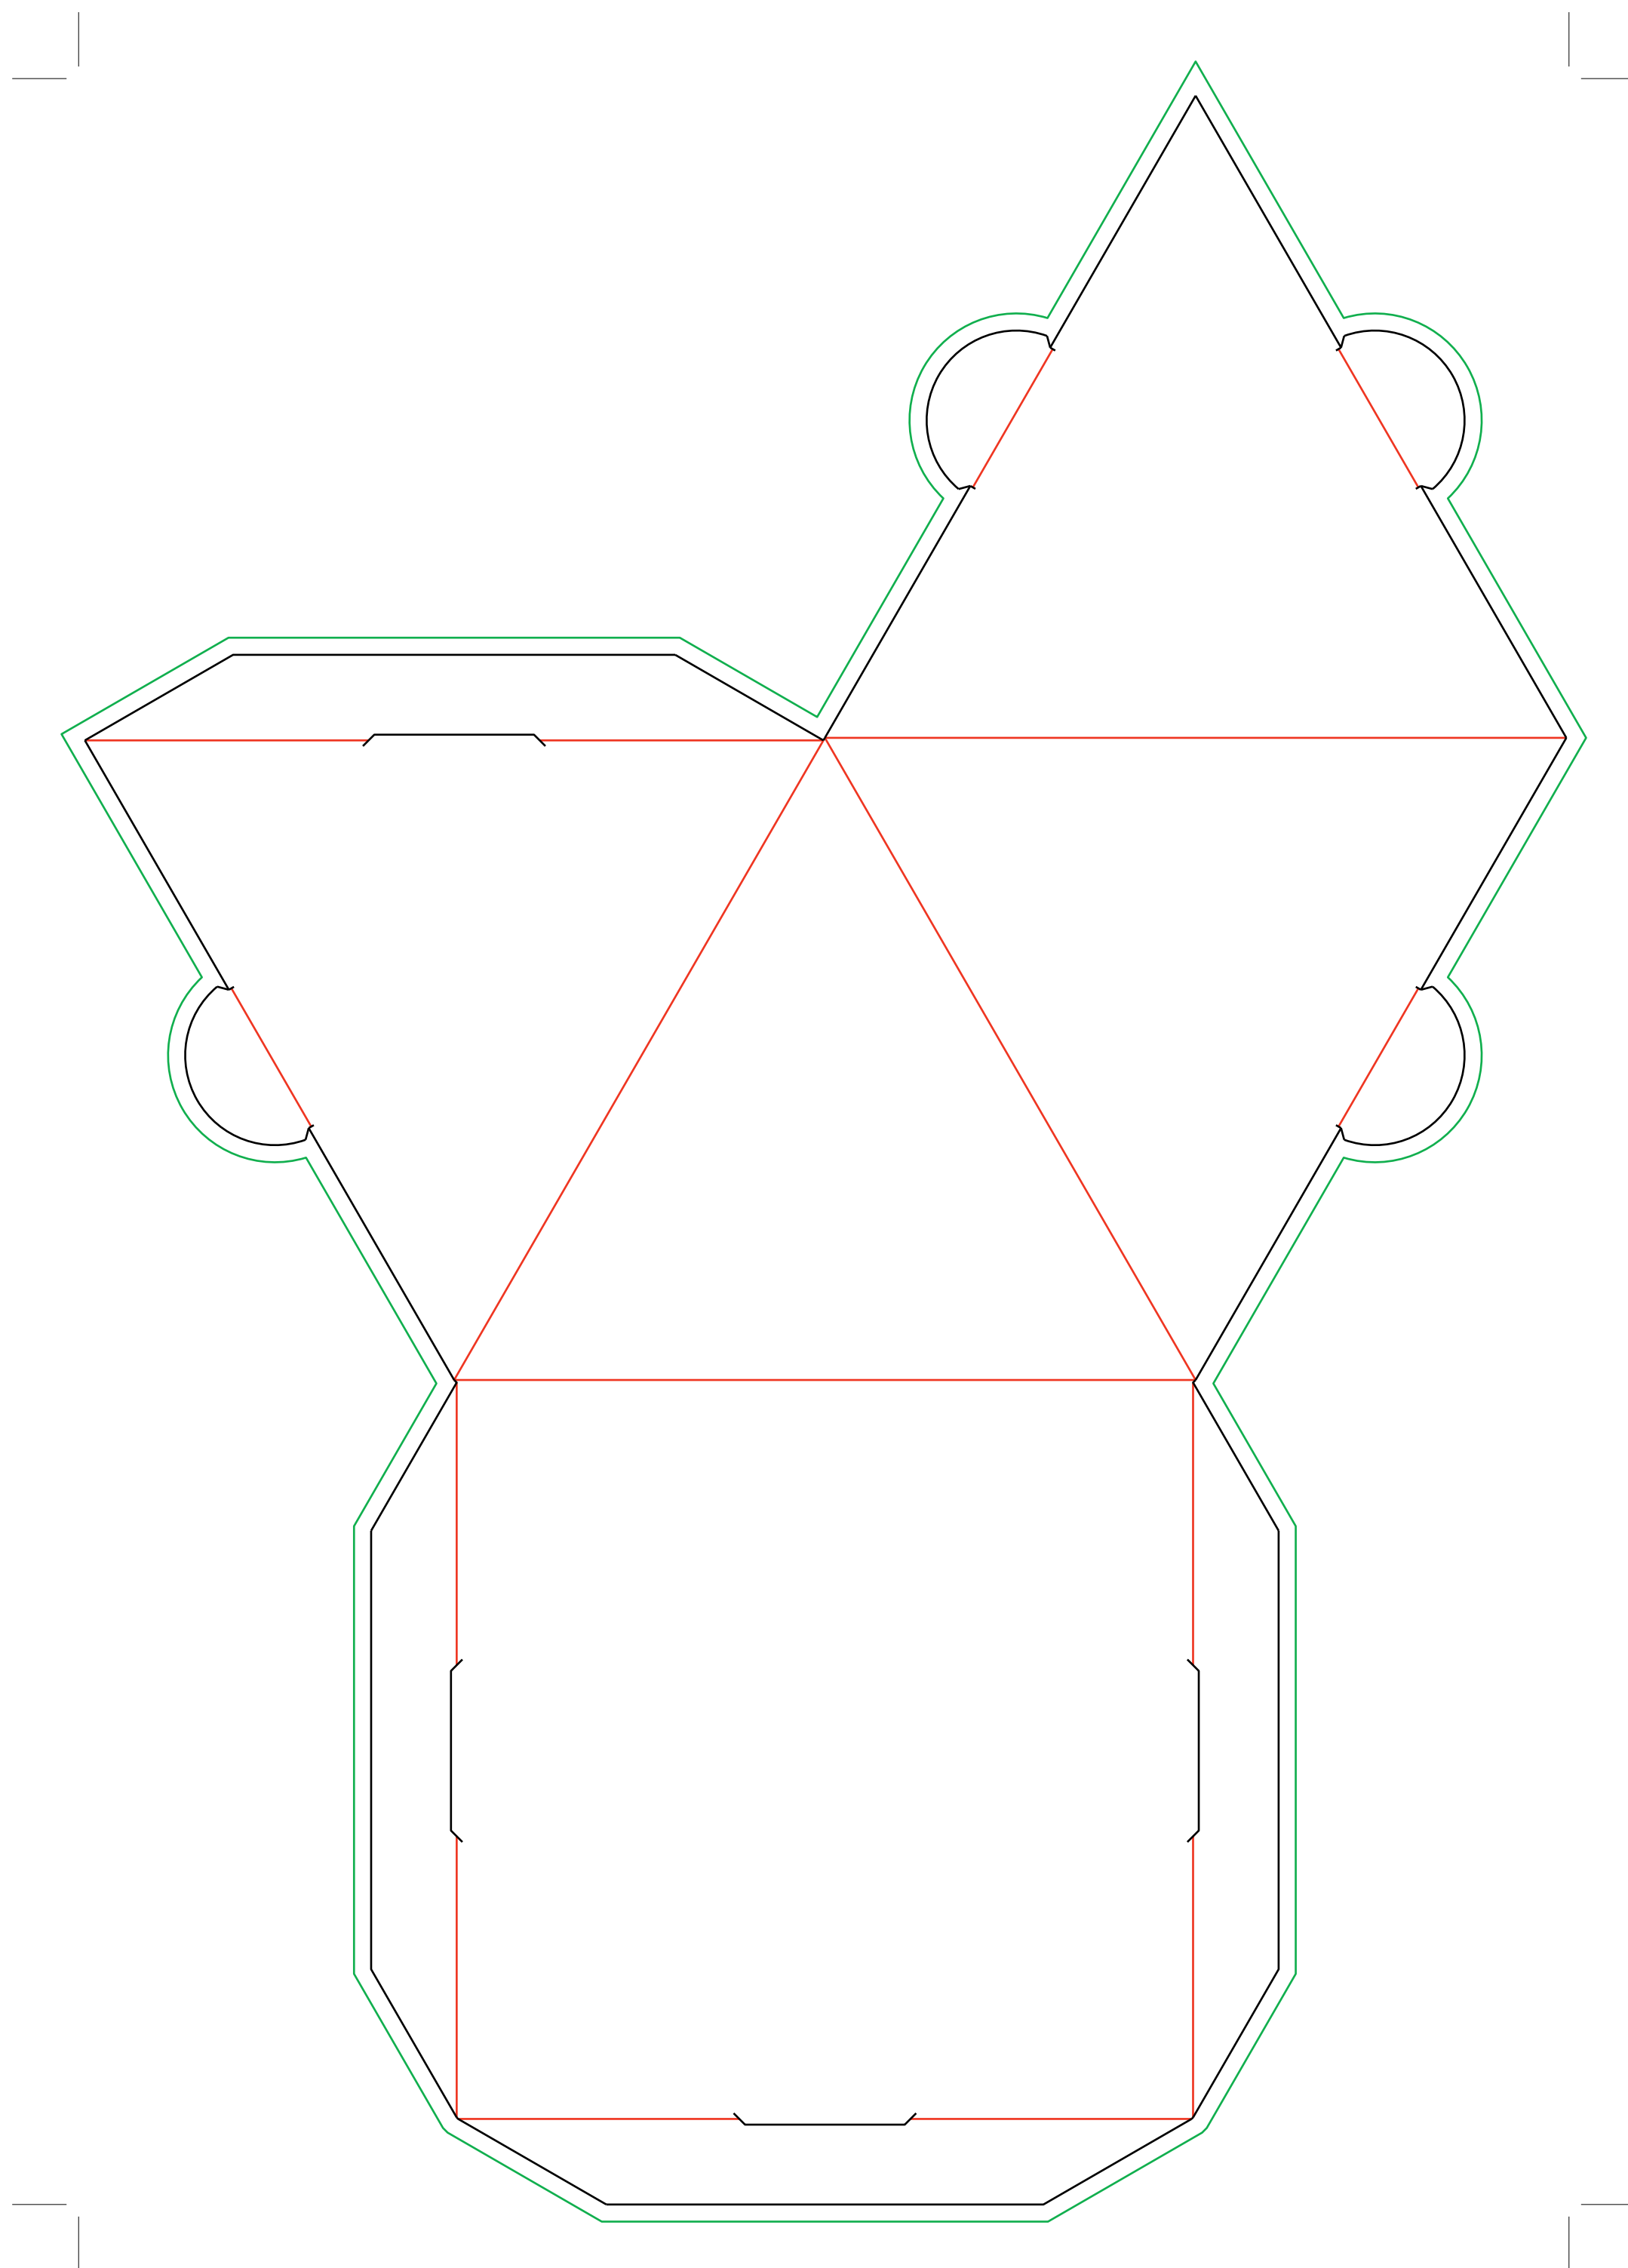

DISPLAY PIRAMIDE CUADRADO

EXTERIOR

i DISPLAY PIRAMIDE CUADRADO

Talla: M - Medida: 13x13x9 cm

El documento debe incluir un sangrado de 3 mm e imágenes a 300 ppp.

— Zona máxima de diseño.

— Hendidos.

— Sangrado necesario.

DISPLAY PIRAMIDE CUADRADO

INTERIOR

i DISPLAY PIRAMIDE CUADRADO

Talla: M - Medida: 13x13x9 cm

El documento debe incluir un sangrado de 3 mm e imágenes a 300 ppp.

- Zona máxima de diseño.
- Hendidos.
- Sangrado necesario.