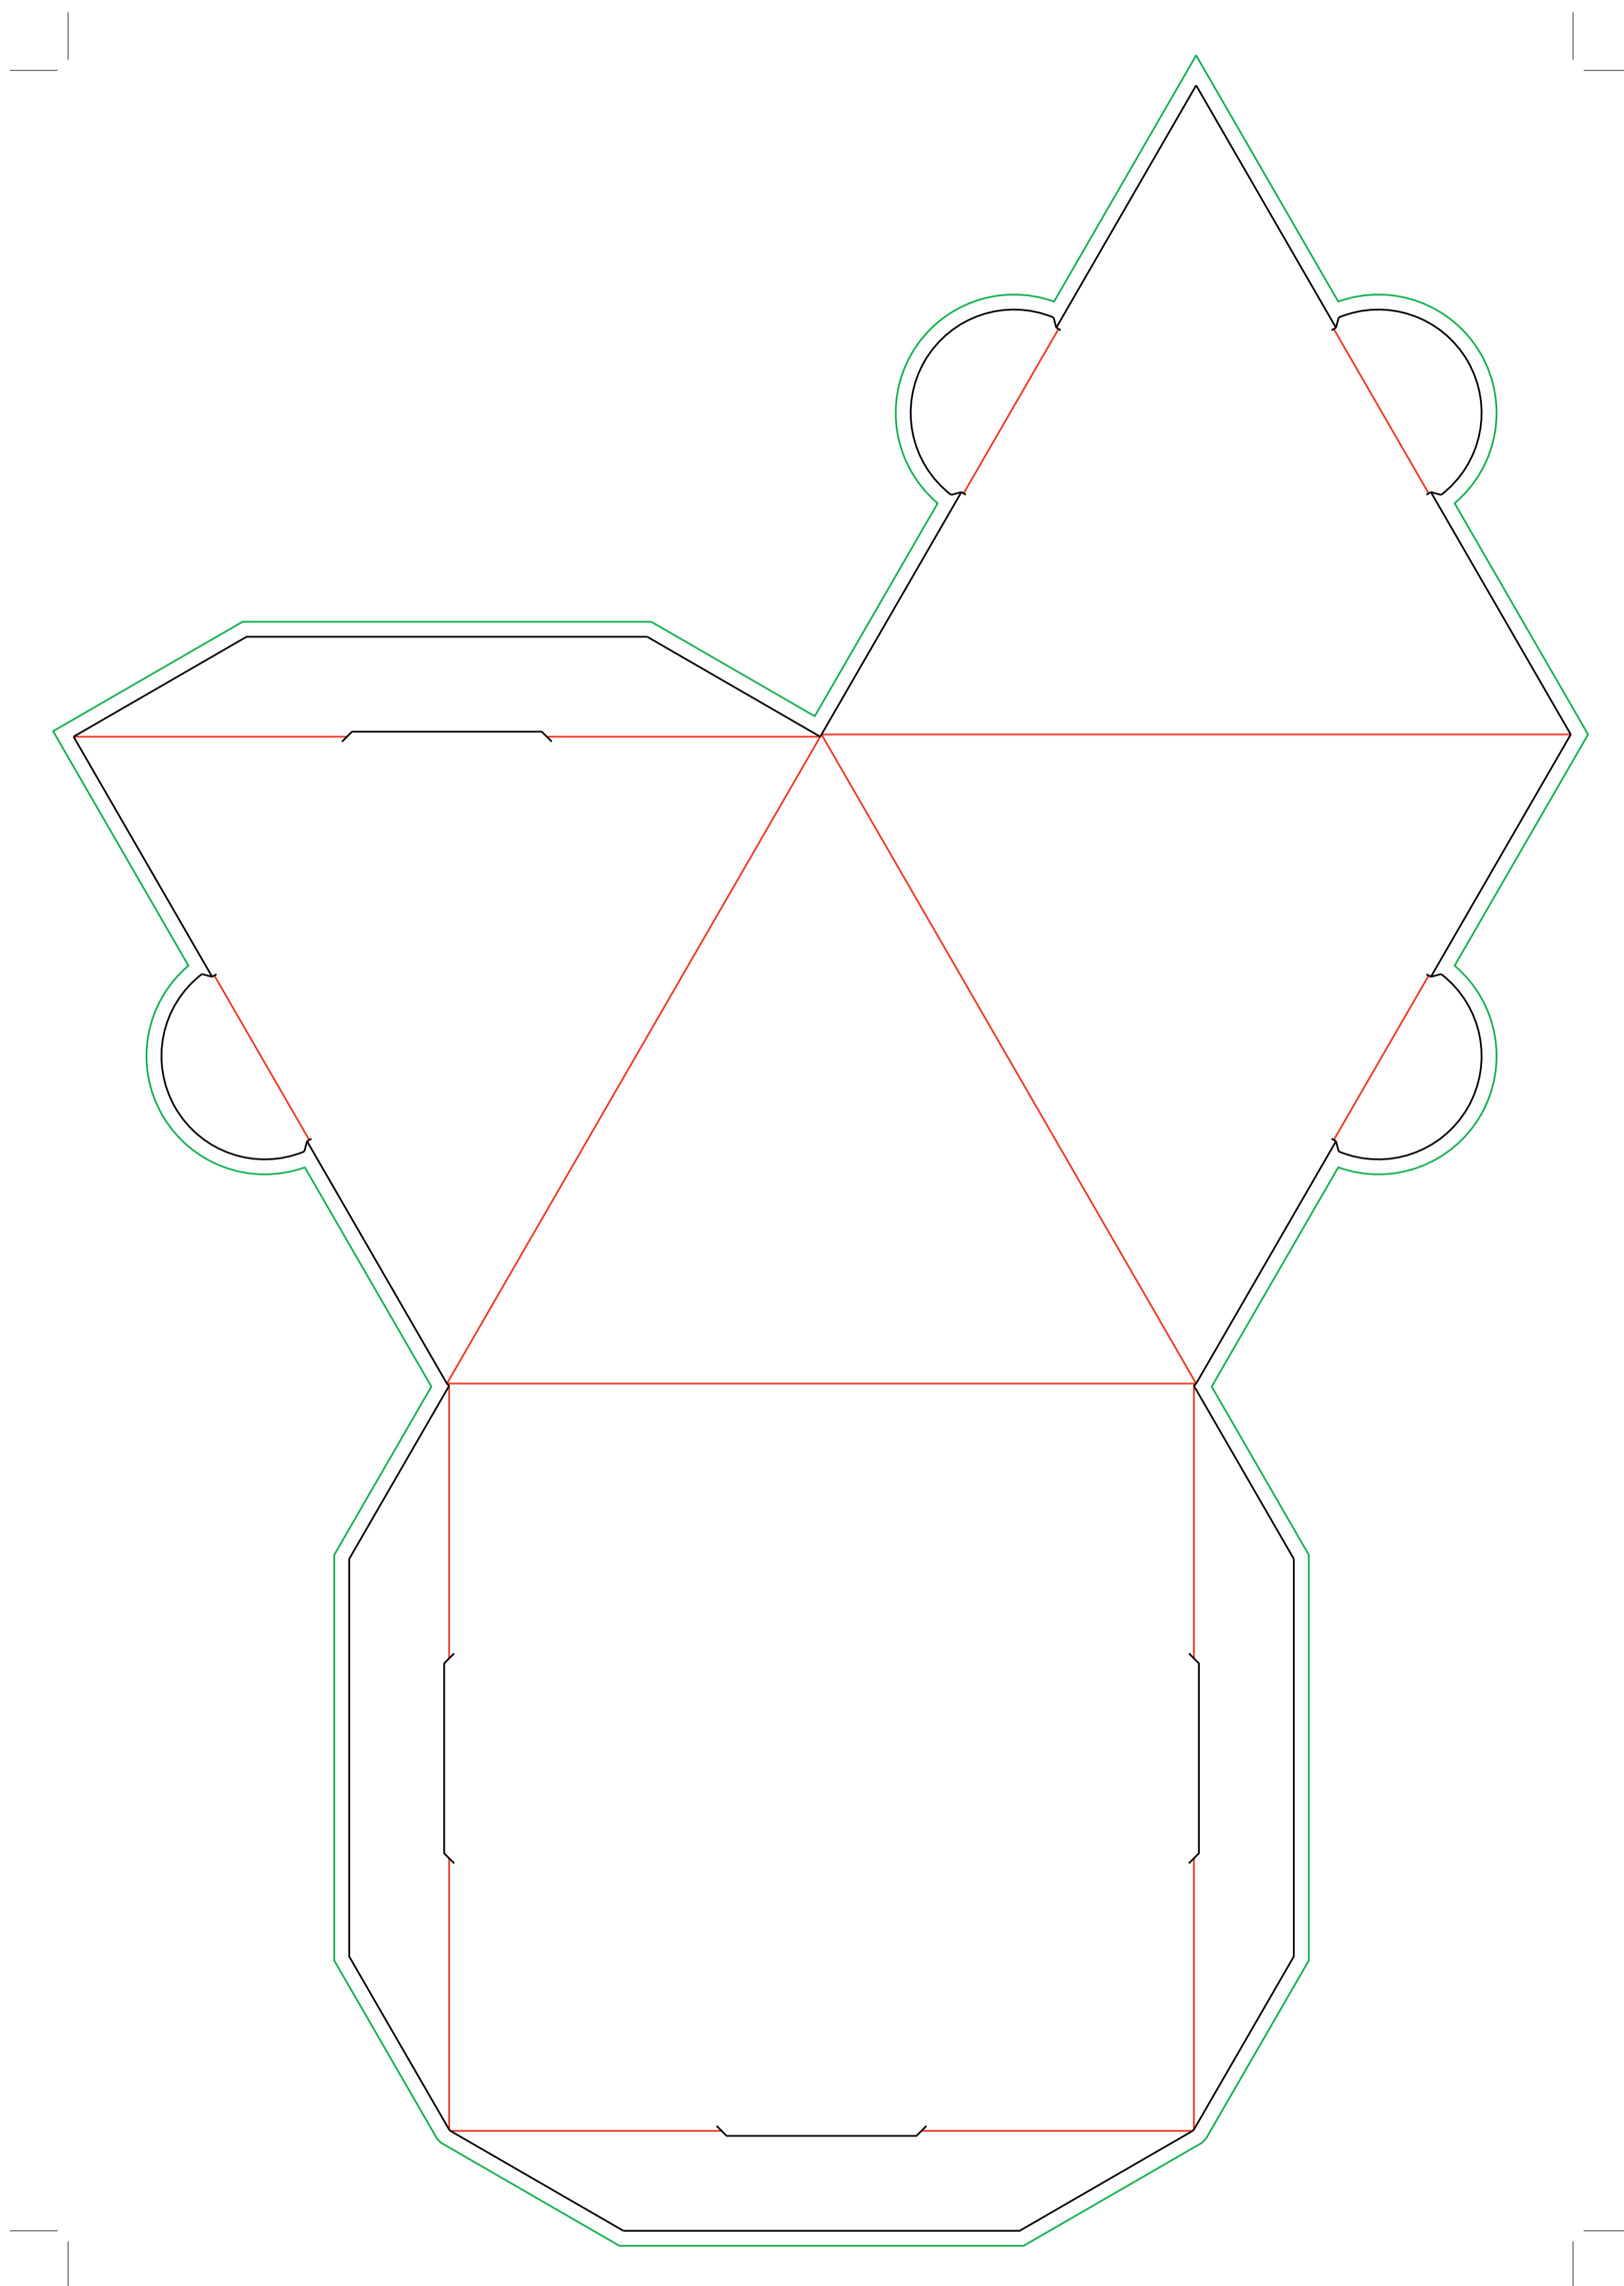

DISPLAY PIRAMIDE CUADRADO

EXTERIOR

i DISPLAY PIRAMIDE CUADRADO

Talla: L - Medida: 15x15x10,5 cm

El documento debe incluir un sangrado de 3 mm e imágenes a 300 ppp.

- Zona máxima de diseño.
- Hendidos.
- Sangrado necesario.

DISPLAY PIRAMIDE CUADRADO

INTERIOR

i DISPLAY PIRAMIDE CUADRADO

Talla: L - Medida: 15x15x10,5 cm

El documento debe incluir un sangrado de 3 mm e imágenes a 300 ppp.

- Zona máxima de diseño.
- Hendidos.
- Sangrado necesario.