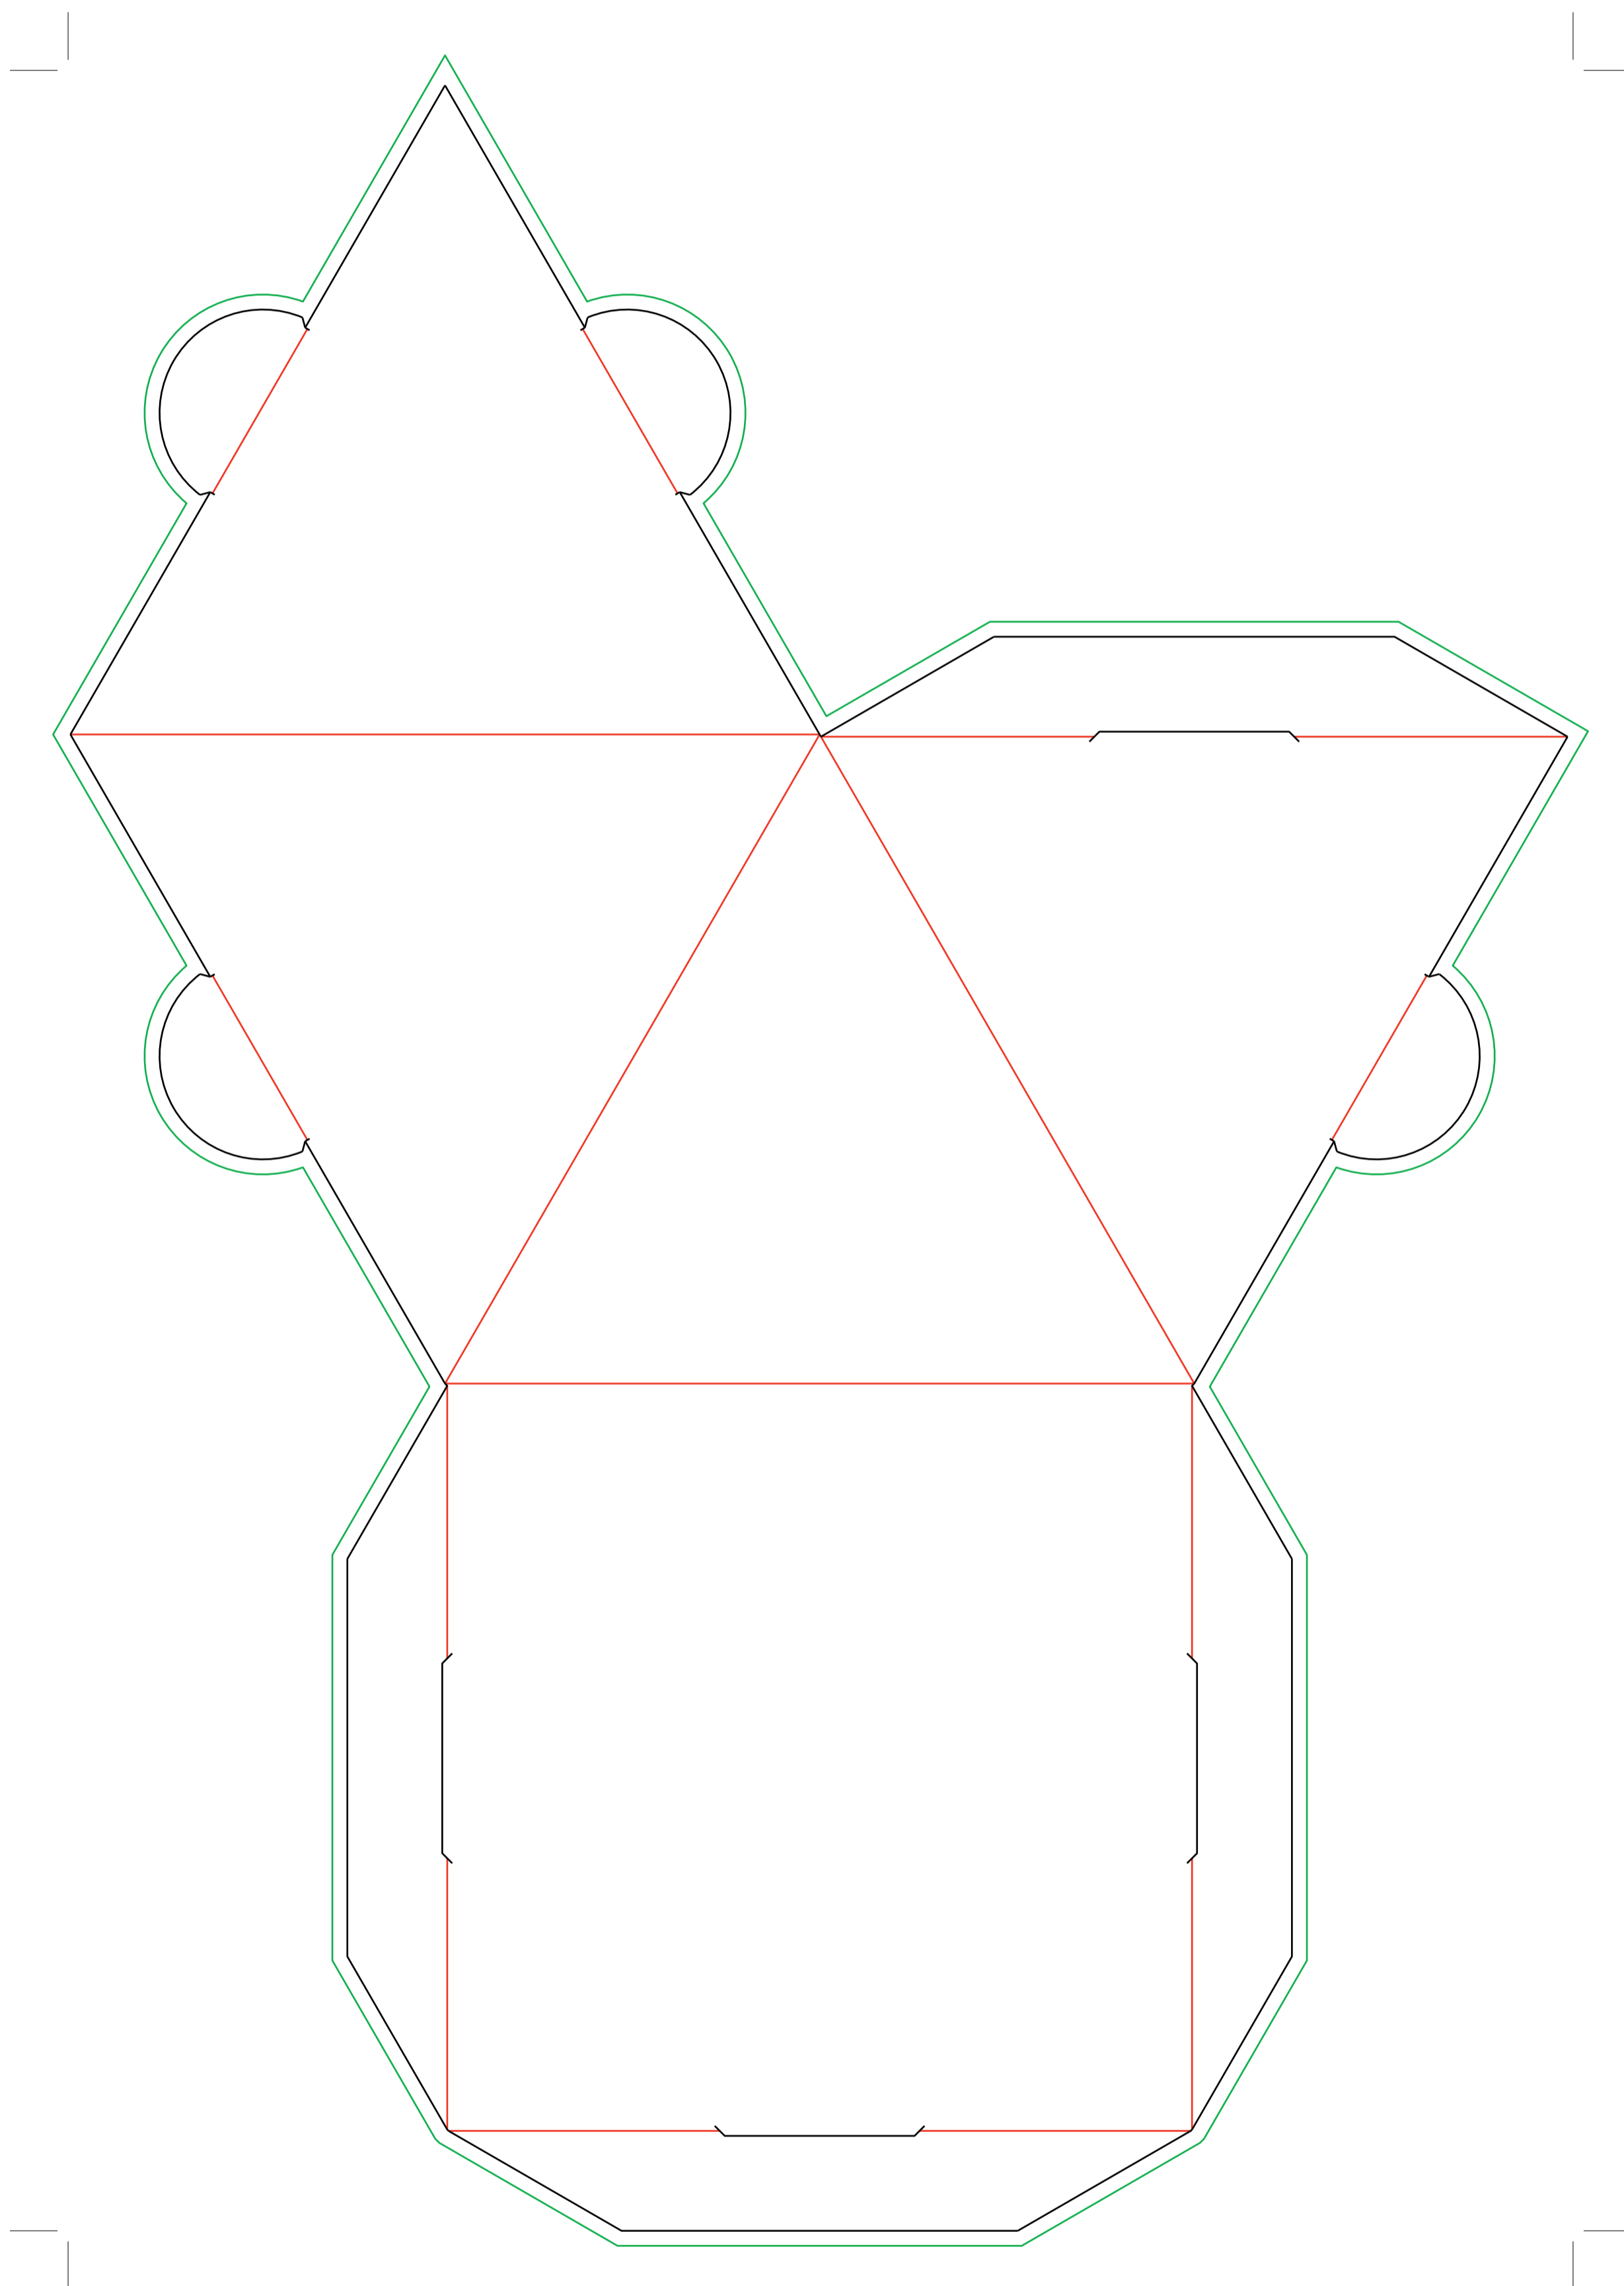

DISPLAY PIRAMIDE CUADRADO

EXTERIOR

i DISPLAY PIRAMIDE CUADRADO

Talla: L - Medida: 15x15x10,5 cm

El documento debe incluir un sangrado de 3 mm e imágenes a 300 ppp.

- Zona máxima de diseño.
- Hendidos.
- Sangrado necesario.

DISPLAY PIRAMIDE CUADRADO

INTERIOR

i DISPLAY PIRAMIDE CUADRADO

Talla: L - Medida: 15x15x10,5 cm

El documento debe incluir un sangrado de 3 mm e imágenes a 300 ppp.

- Zona máxima de diseño.
- Hendidos.
- Sangrado necesario.