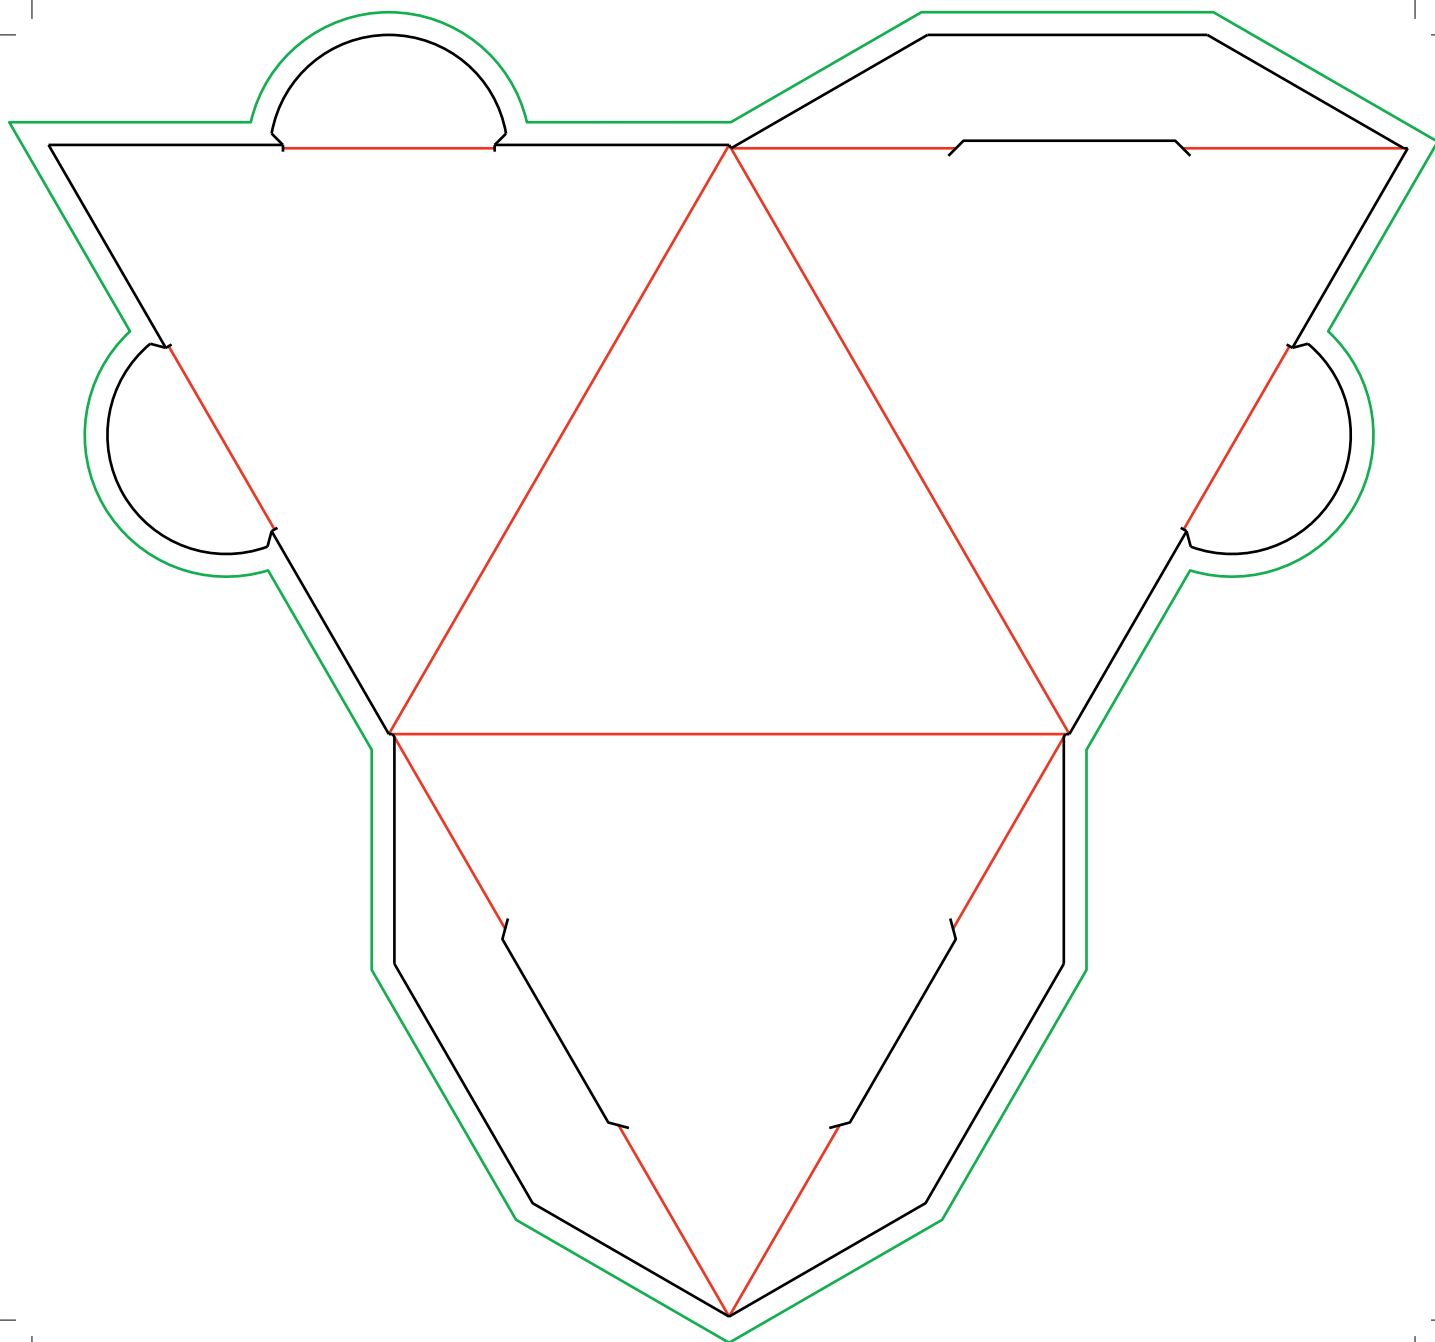

# DISPLAY PIRAMIDE EQUILATERO

### **i** DISPLAY PIRAMIDE EQUILATERO

Talla: S - Medida: 9x8x7,5 cm

*El documento debe incluir un sangrado de 3 mm e imágenes a 300 ppp.*

— Zona máxima de diseño.

— Hendidos.

— Sangrado necesario.