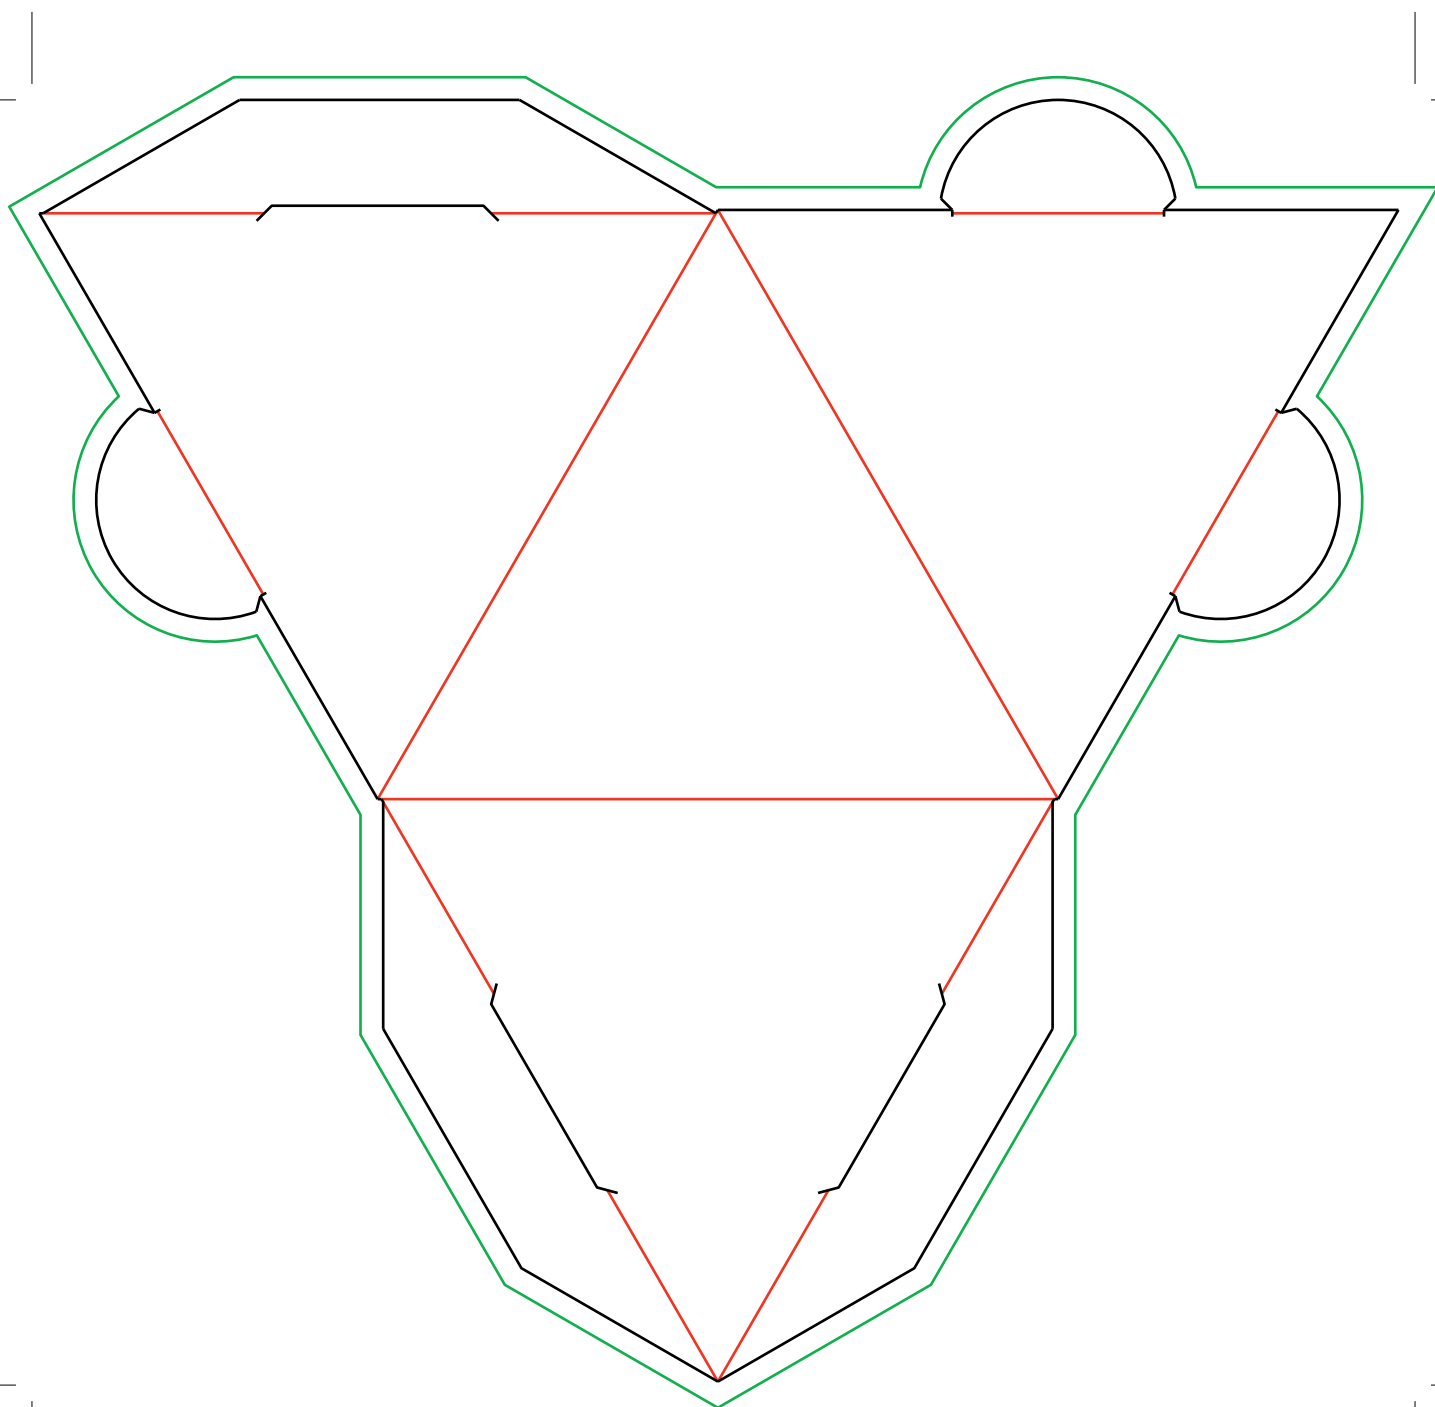

### **i** DISPLAY PIRAMIDE EQUILATERO

Talla: S - Medida: 9x8x7,5 cm

*El documento debe incluir un sangrado de 3 mm e imágenes a 300 ppp.*

— Zona máxima de diseño.

— Hendidos.

— Sangrado necesario.

# DISPLAY PIRAMIDE EQUILATERO