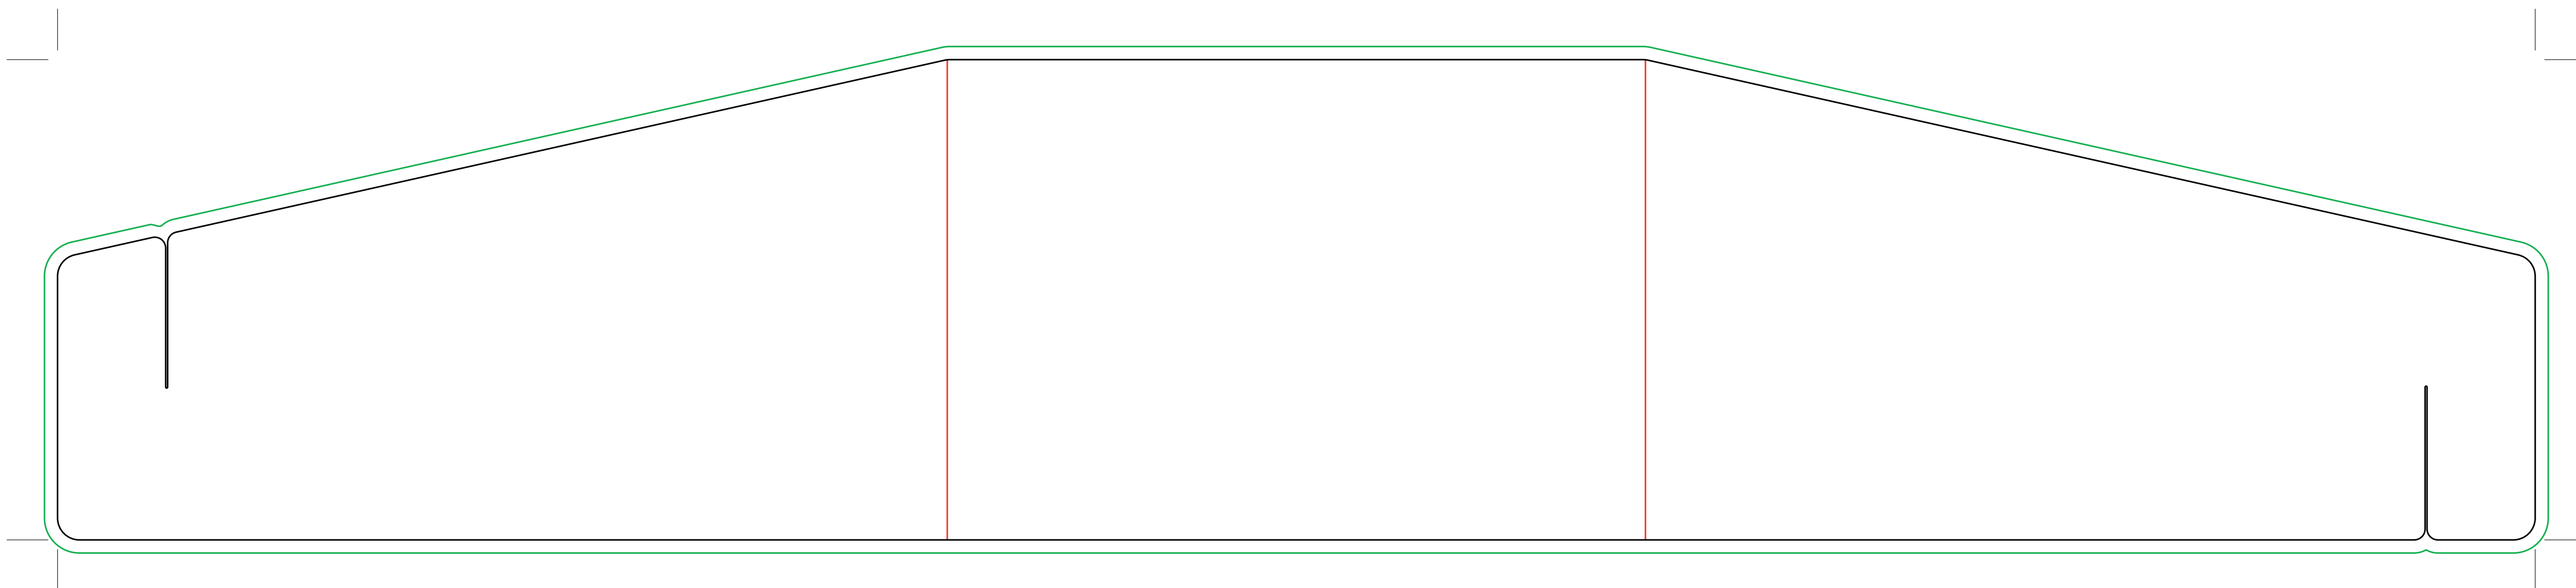

# DISPLAY TRIANGULO ENCAJABLE

### ***i*** DISPLAY TRIANGULO ENCAJABLE

Talla: L - Medida: 16x11x16 cm

***El documento debe incluir un sangrado de 3 mm e imágenes a 300 ppp.***

— Zona máxima de diseño.

— Hendidos.

— Sangrado necesario.

### **i** DISPLAY TRIANGULO ENCAJABLE

Talla: L - Medida: 16x11x16 cm

***El documento debe incluir un sangrado de 3 mm e imágenes a 300 ppp.***

—— Zona máxima de diseño.

—— Hendidos.

—— Sangrado necesario.