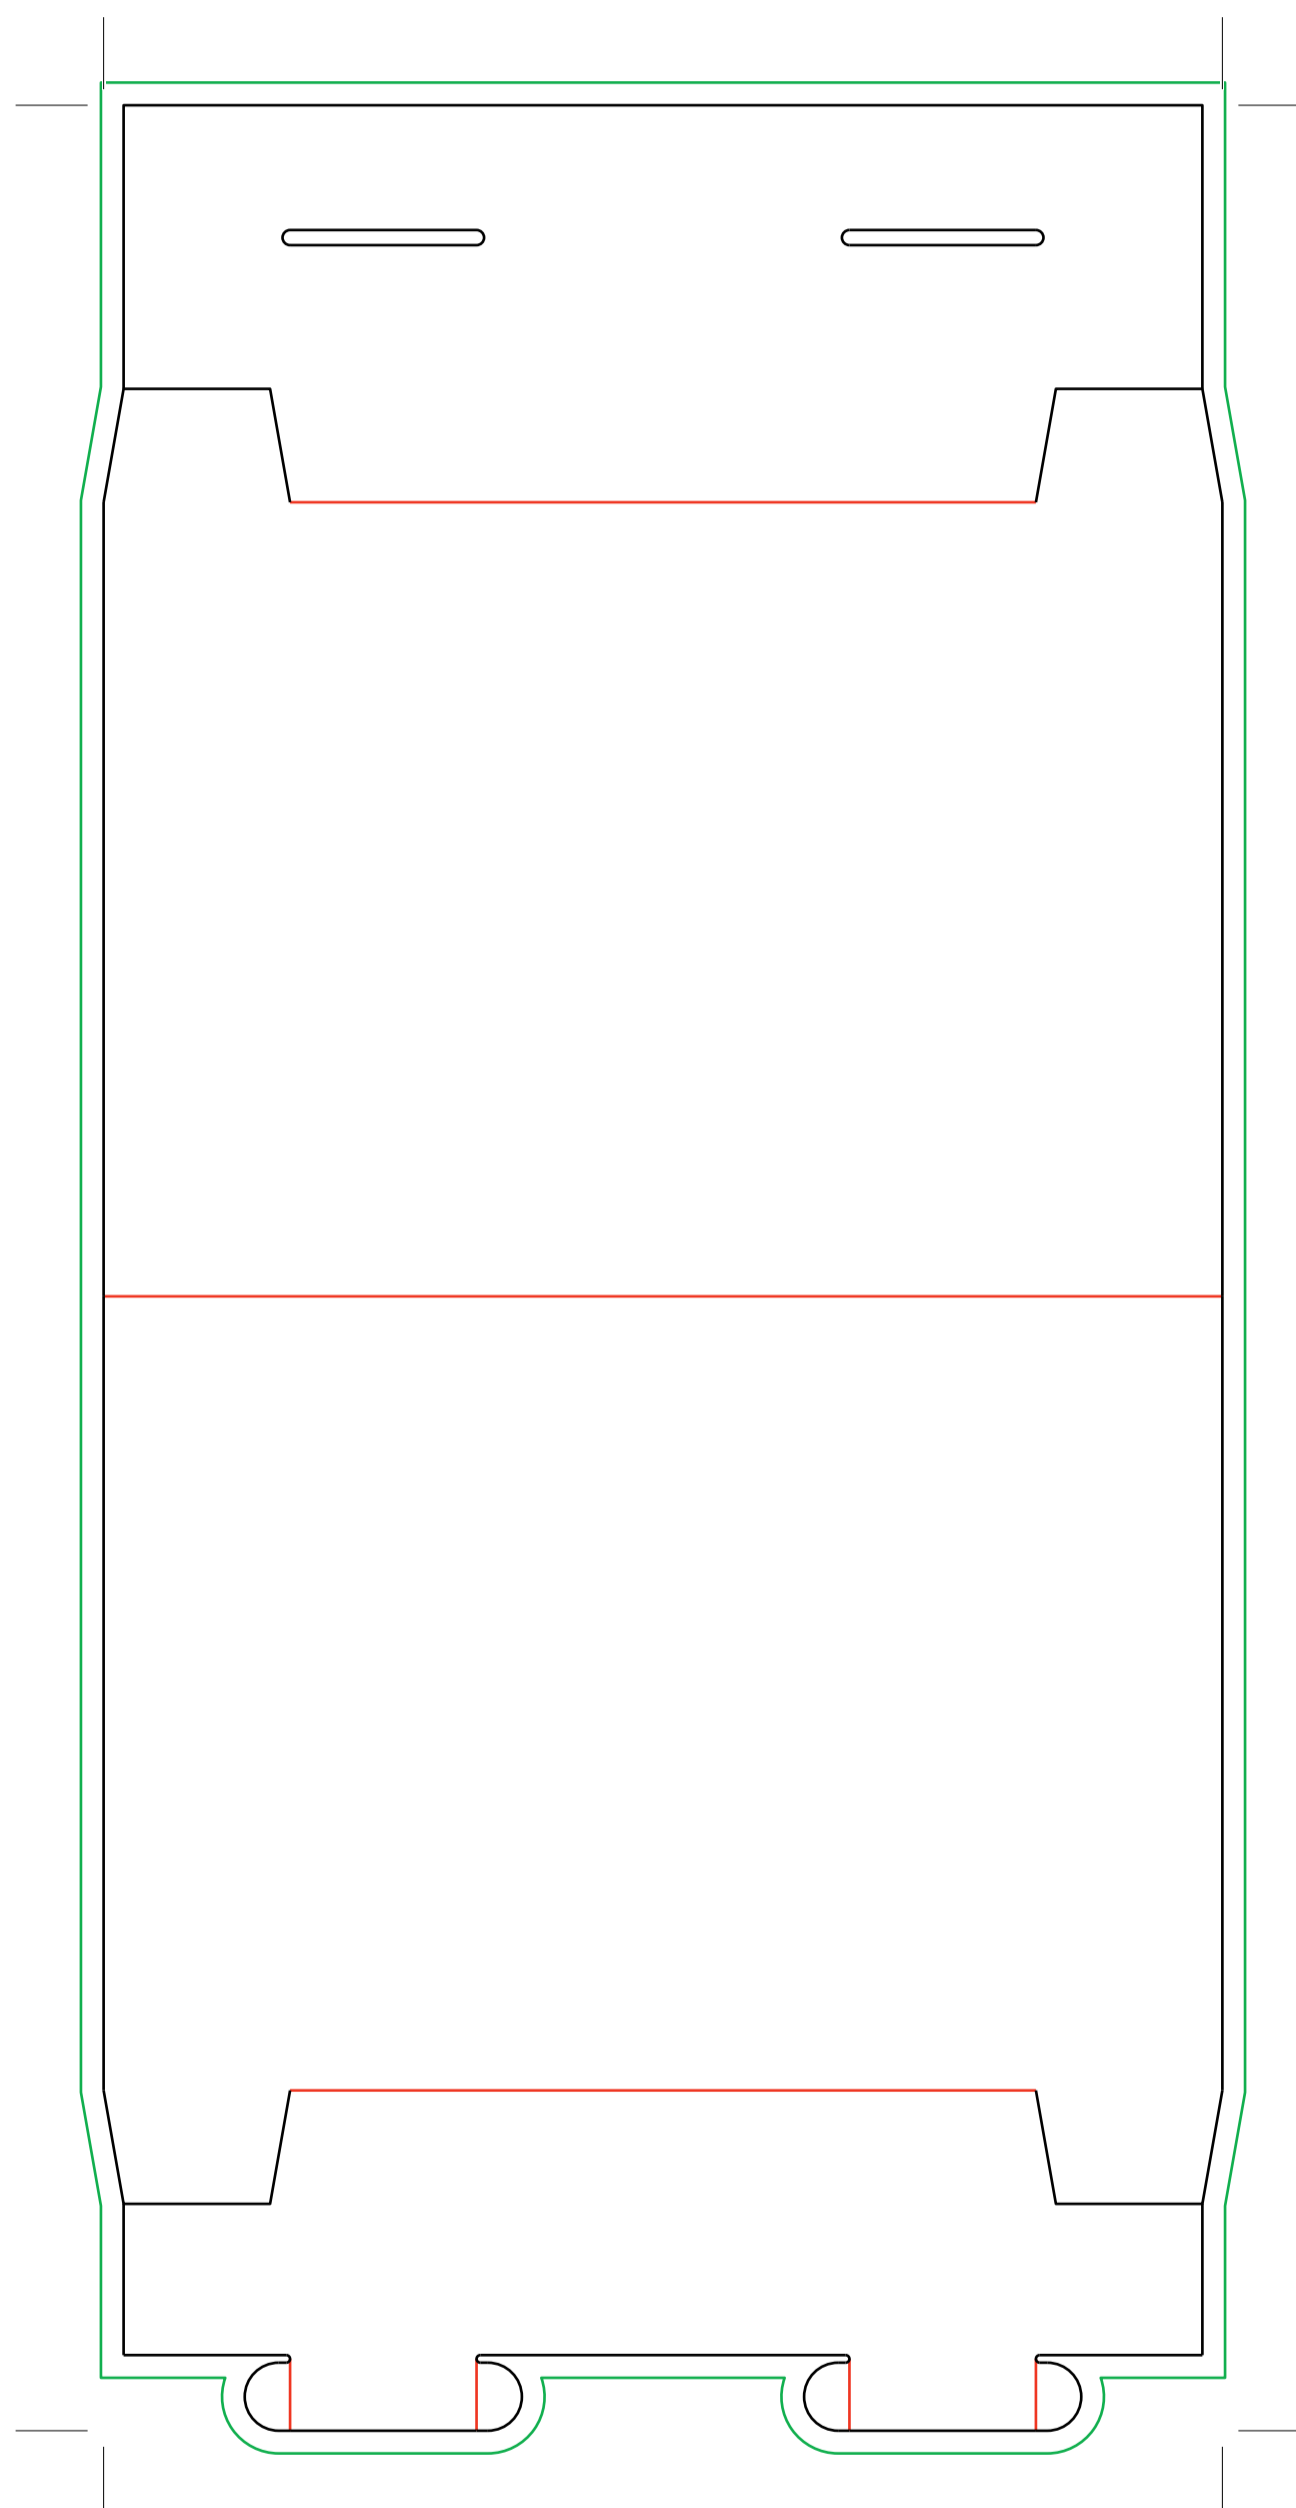

DISPLAY TRIANGULAR CON PATAS

EXTERIOR

i DISPLAY TRIANGULAR CON PATAS

Talla: S - Medida: 14,8x10,5x7 cm

El documento debe incluir un sangrado de 3 mm e imágenes a 300 ppp.

— Zona máxima de diseño.

— Hendidos.

— Sangrado necesario.

DISPLAY TRIANGULAR CON PATAS

INTERIOR

i DISPLAY TRIANGULAR CON PATAS

Talla: S - Medida: 14,8x10,5x7 cm

El documento debe incluir un sangrado de 3 mm e imágenes a 300 ppp.

— Zona máxima de diseño.