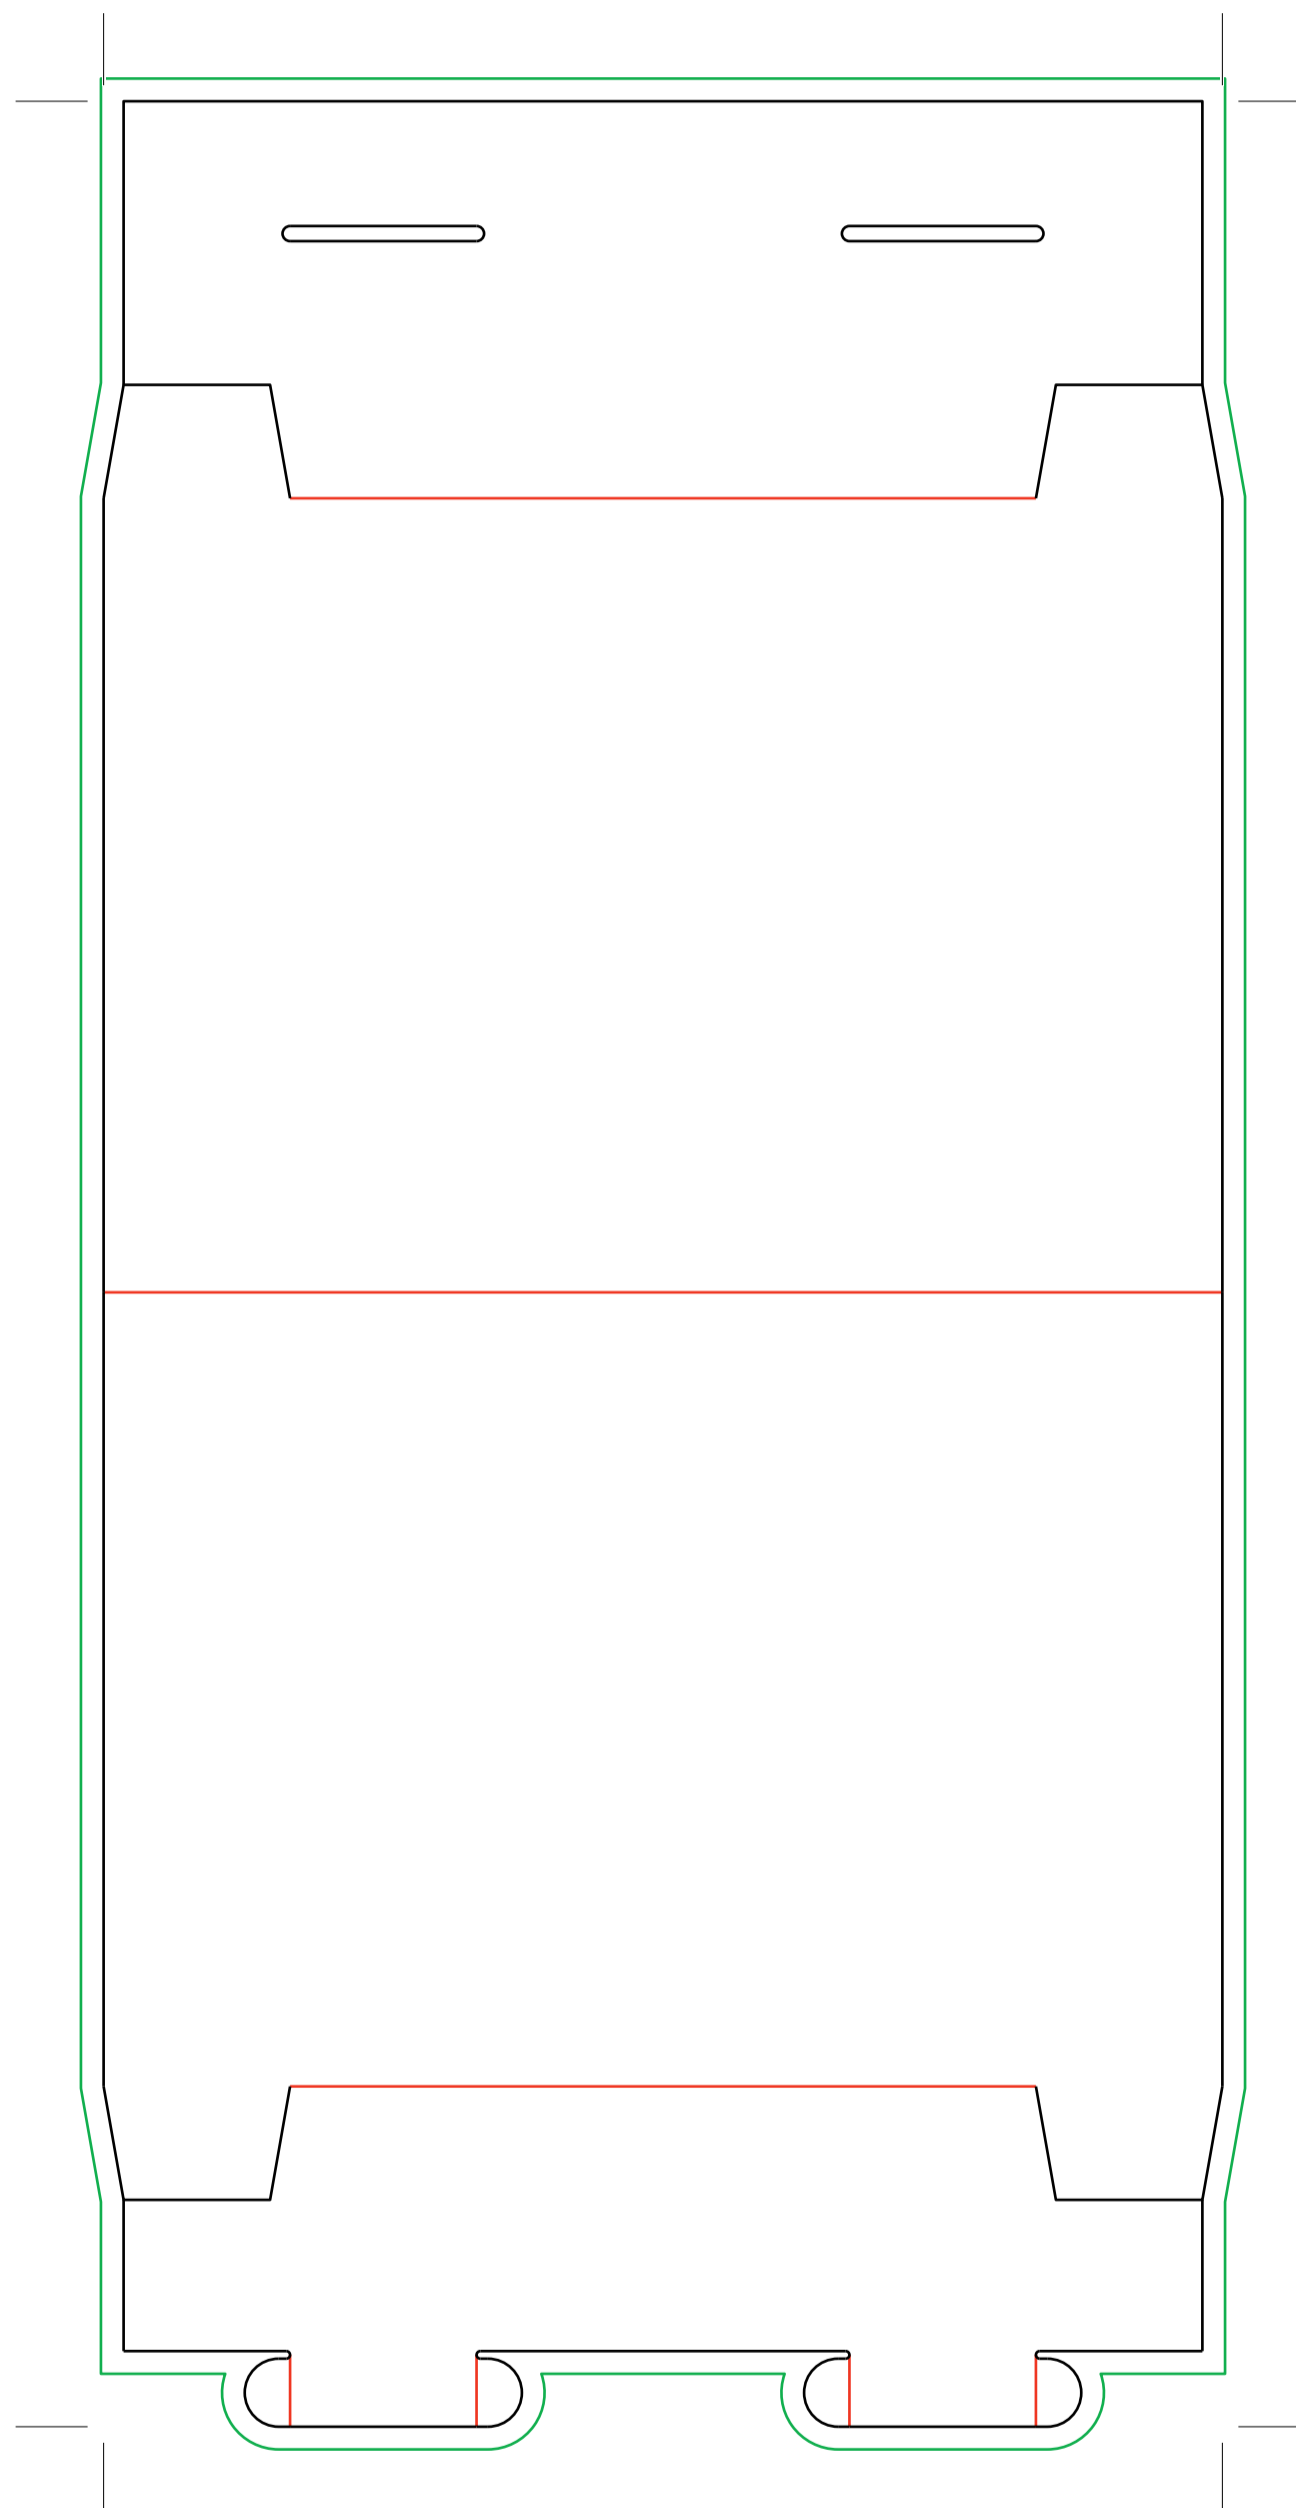

DISPLAY TRIANGULAR CON PATAS

EXTERIOR

i DISPLAY TRIANGULAR CON PATAS

Talla: S - Medida: 14,8x10,5x7 cm

El documento debe incluir un sangrado de 3 mm e imágenes a 300 ppp.

— Zona máxima de diseño.

— Hendidos.

— Sangrado necesario.

DISPLAY TRIANGULAR CON PATAS

INTERIOR

i DISPLAY TRIANGULAR CON PATAS

Talla: S - Medida: 14,8x10,5x7 cm

El documento debe incluir un sangrado de 3 mm e imágenes a 300 ppp.

— Zona máxima de diseño.