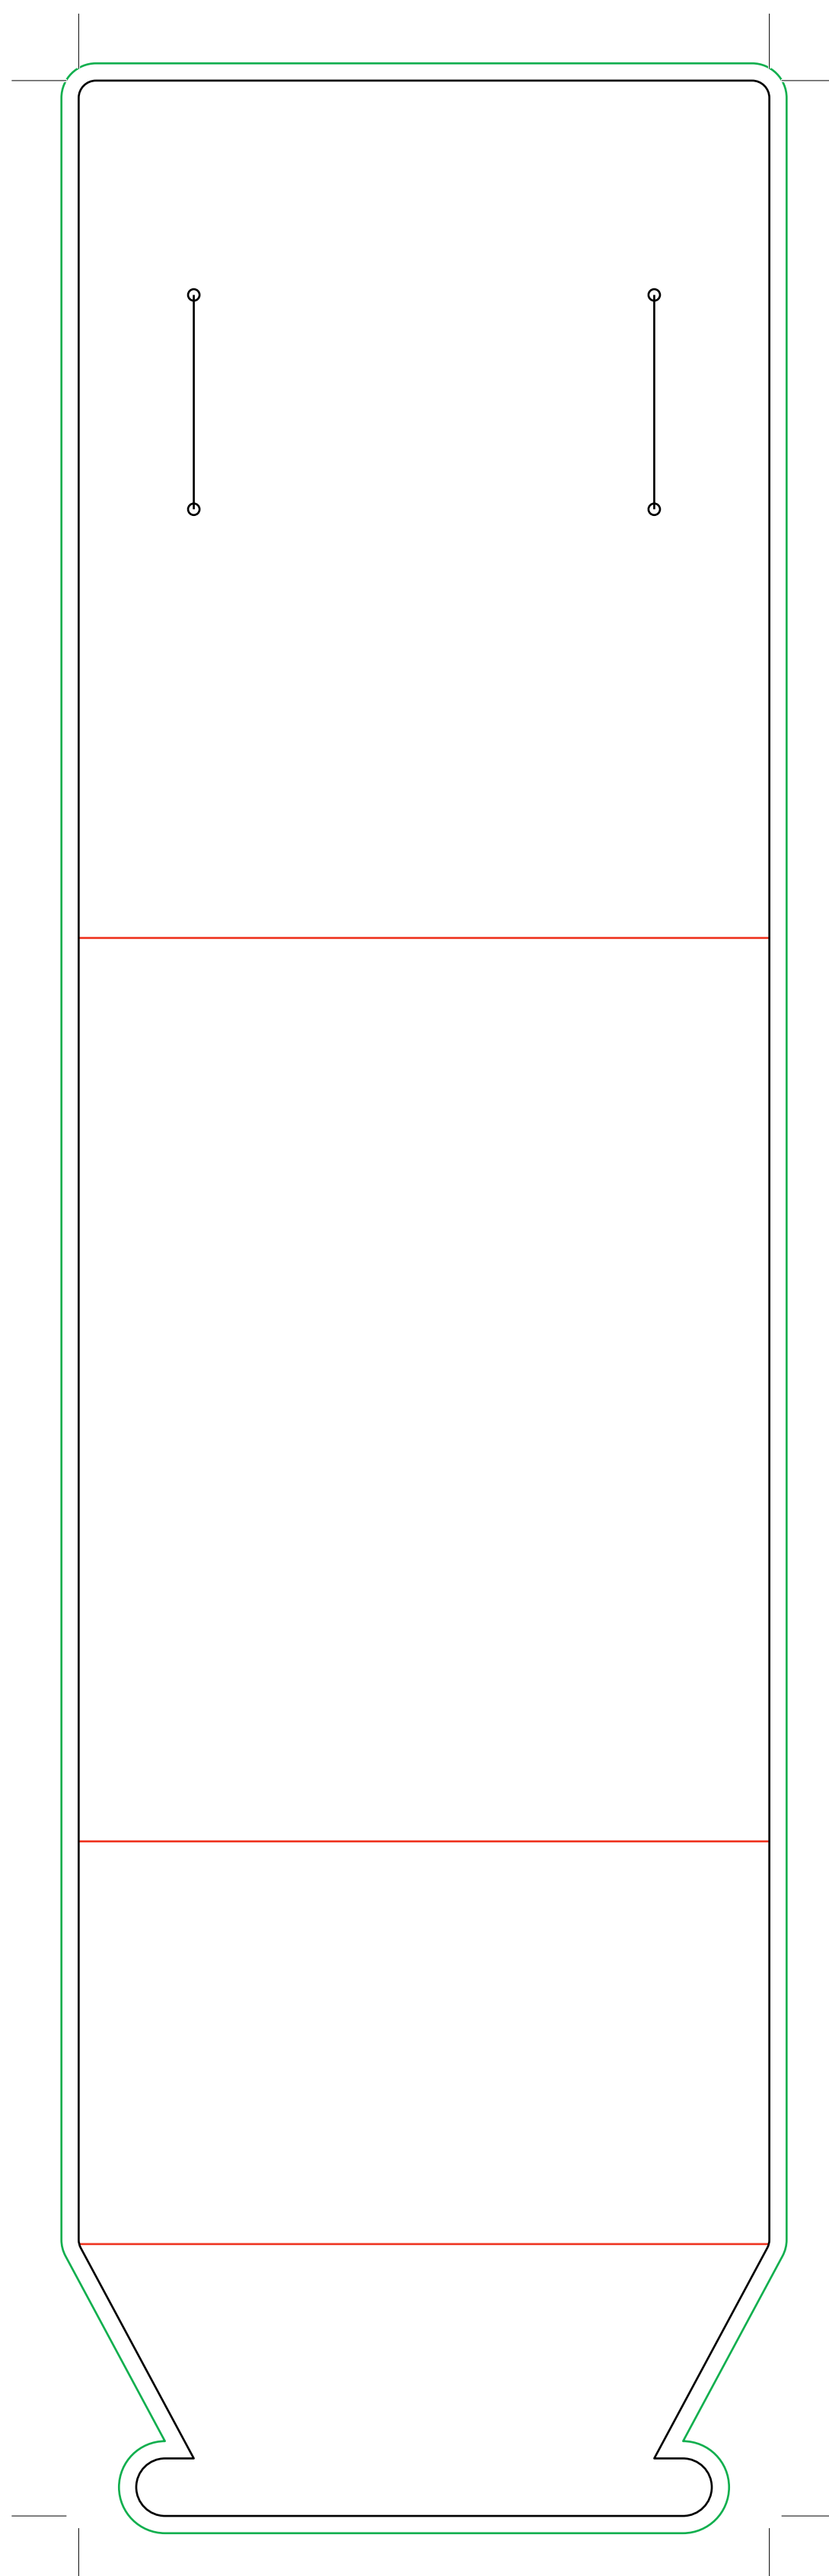

DISPLAY TRIANGULAR SIMPLE

EXTERIOR

i DISPLAY TRIANGULAR SIMPLE

Talla: S - Medida: 12x14,8x7 cm

El documento debe incluir un sangrado de 3 mm e imágenes a 300 ppp.

— Zona máxima de diseño.

— Hendidos.

— Sangrado necesario.

DISPLAY TRIANGULAR SIMPLE

INTERIOR

i DISPLAY TRIANGULAR SIMPLE

Talla: S - Medida: 12x14,8x7 cm

El documento debe incluir un sangrado de 3 mm e imágenes a 300 ppp.

— Zona máxima de diseño.

— Hendidos.

— Sangrado necesario.