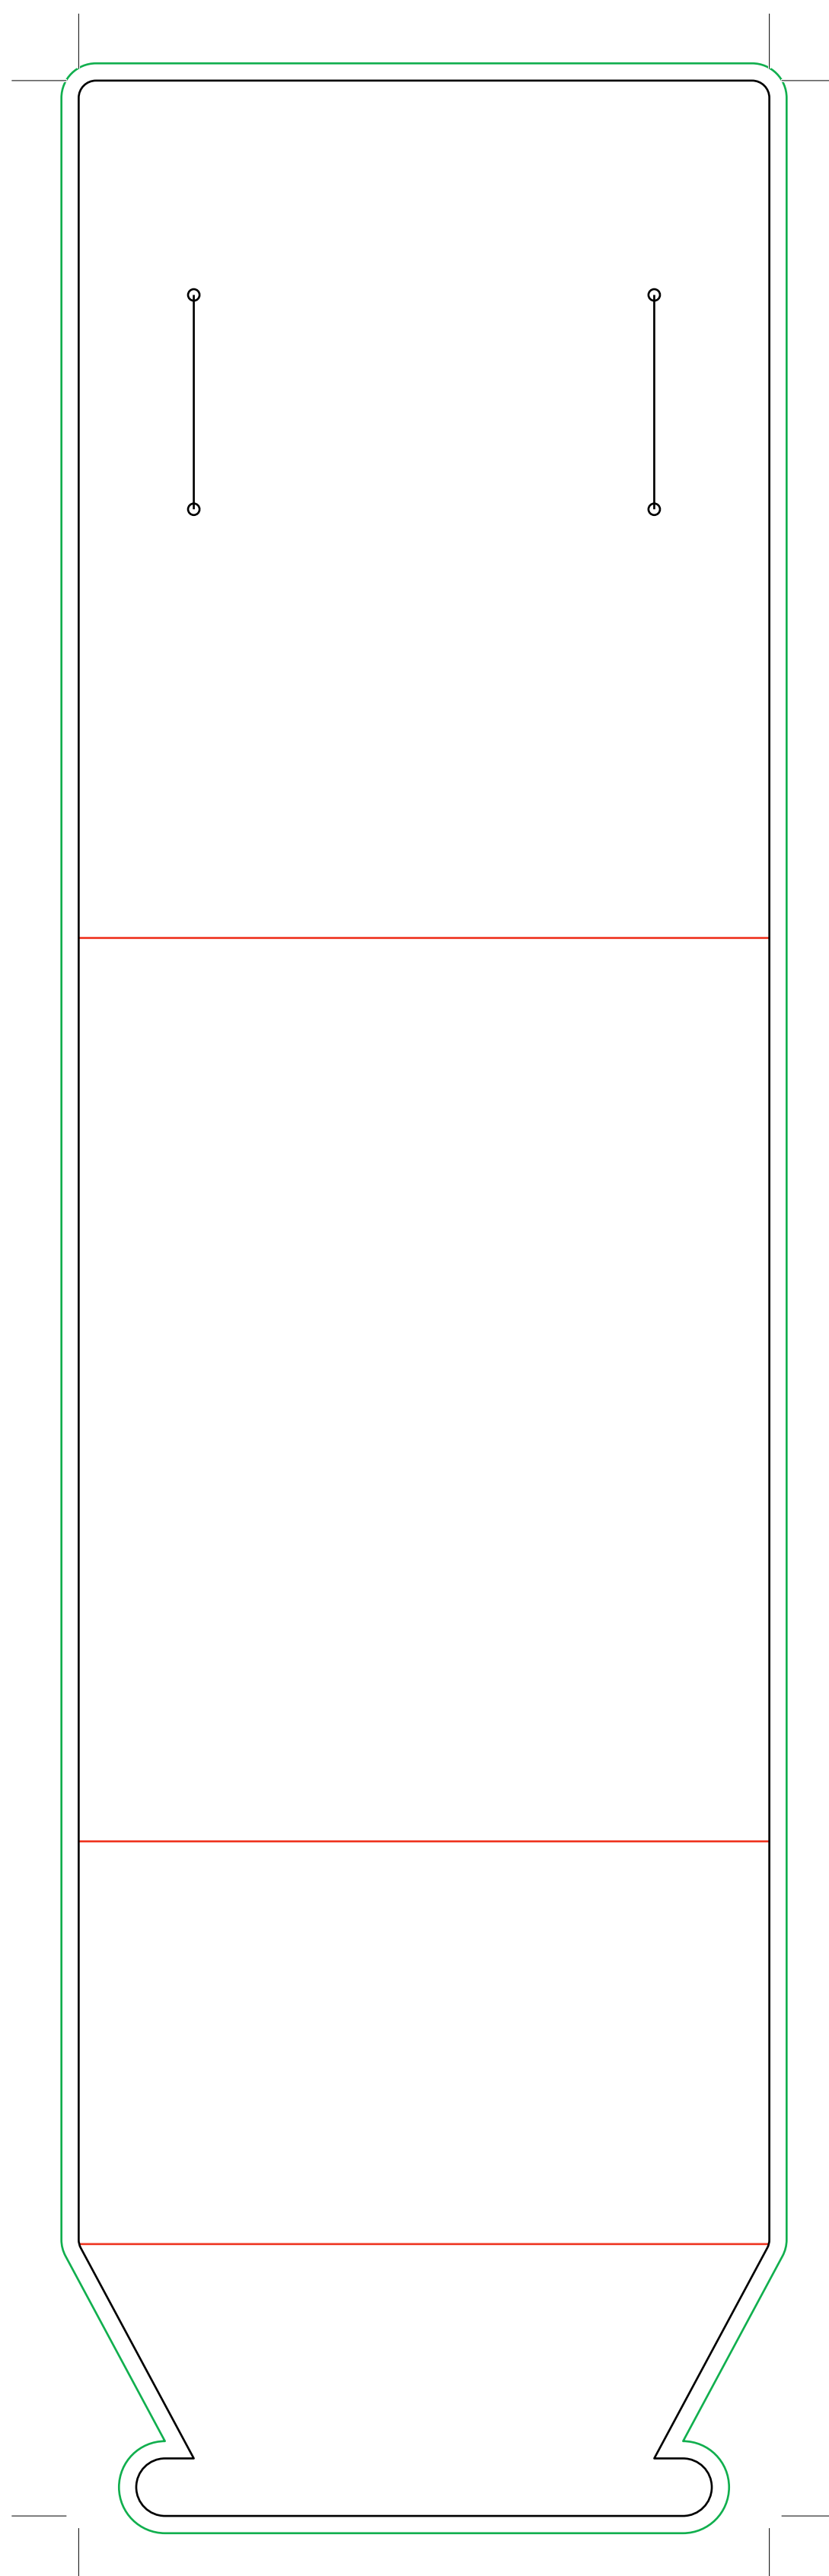

DISPLAY TRIANGULAR SIMPLE

EXTERIOR

i DISPLAY TRIANGULAR SIMPLE

Talla: S - Medida: 12x14,8x7 cm

El documento debe incluir un sangrado de 3 mm e imágenes a 300 ppp.

— Zona máxima de diseño.

— Hendidos.

— Sangrado necesario.

DISPLAY TRIANGULAR SIMPLE

INTERIOR

i DISPLAY TRIANGULAR SIMPLE

Talla: S - Medida: 12x14,8x7 cm

El documento debe incluir un sangrado de 3 mm e imágenes a 300 ppp.

— Zona máxima de diseño.

— Hendidos.

— Sangrado necesario.