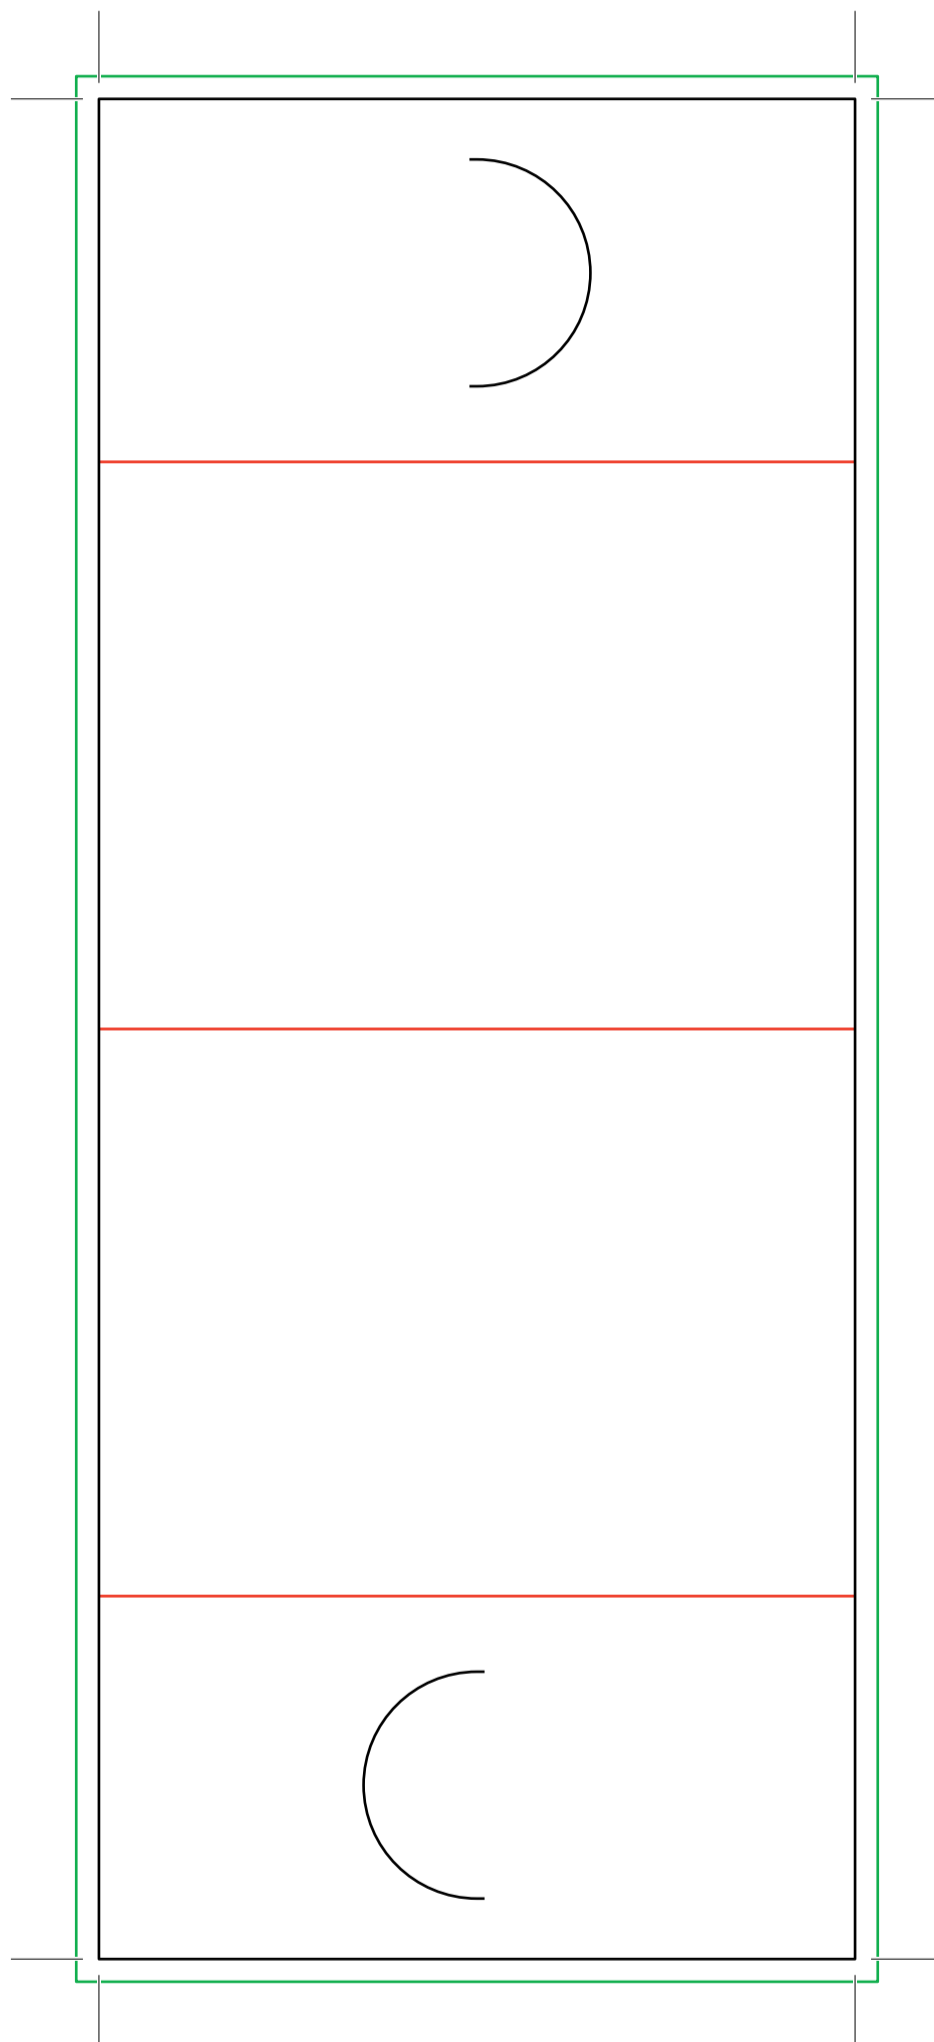

# DISPLAY TRIANGULAR ESTÁNDAR

### **i** DISPLAY TRIANGULAR ESTÁNDAR

Talla: S - Medida: 10x5x5,6 cm

***El documento debe incluir un sangrado de 3 mm e imágenes a 300 ppp.***

— Zona máxima de diseño.

— Hendidos.

— Sangrado necesario.