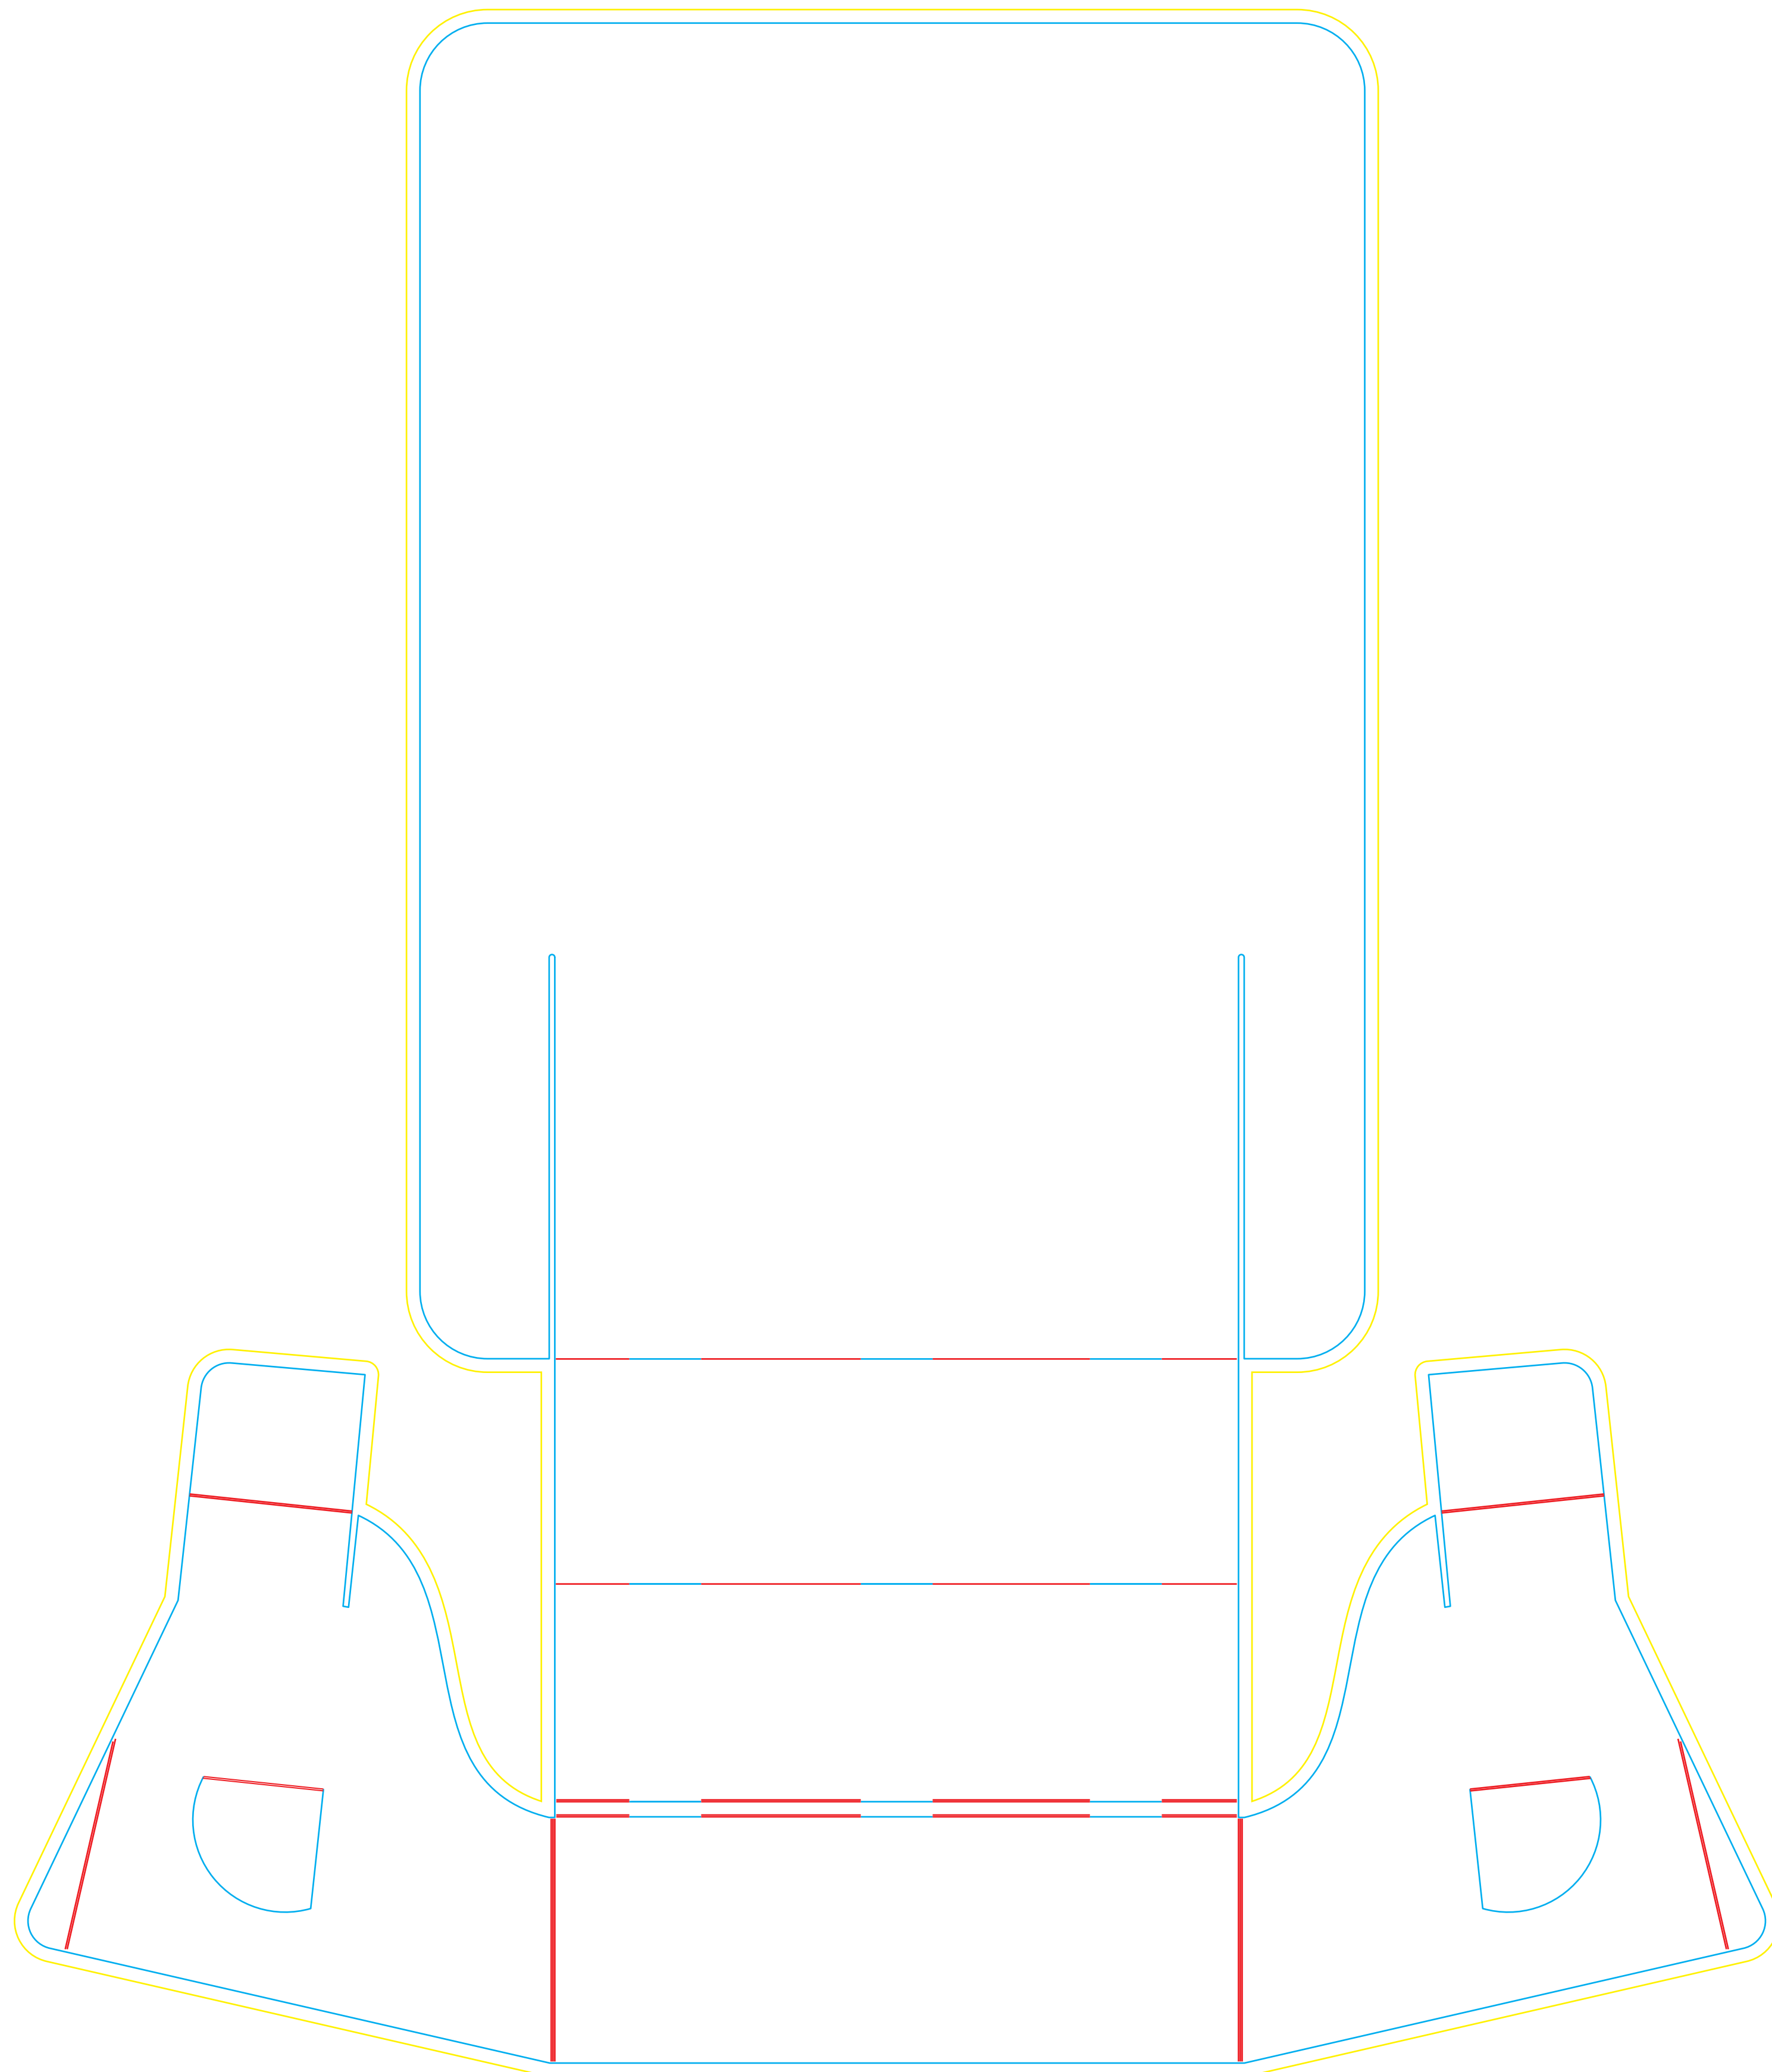

Display de mesa

i Display de mesa A4 vertical con bolsillo de 153 mm.

El documento debe incluir un sangrado de 3 mm e imágenes a 300 ppp.

-  Marcas de sangrado
-  Marcas de troquel
-  Marcas de hendidos