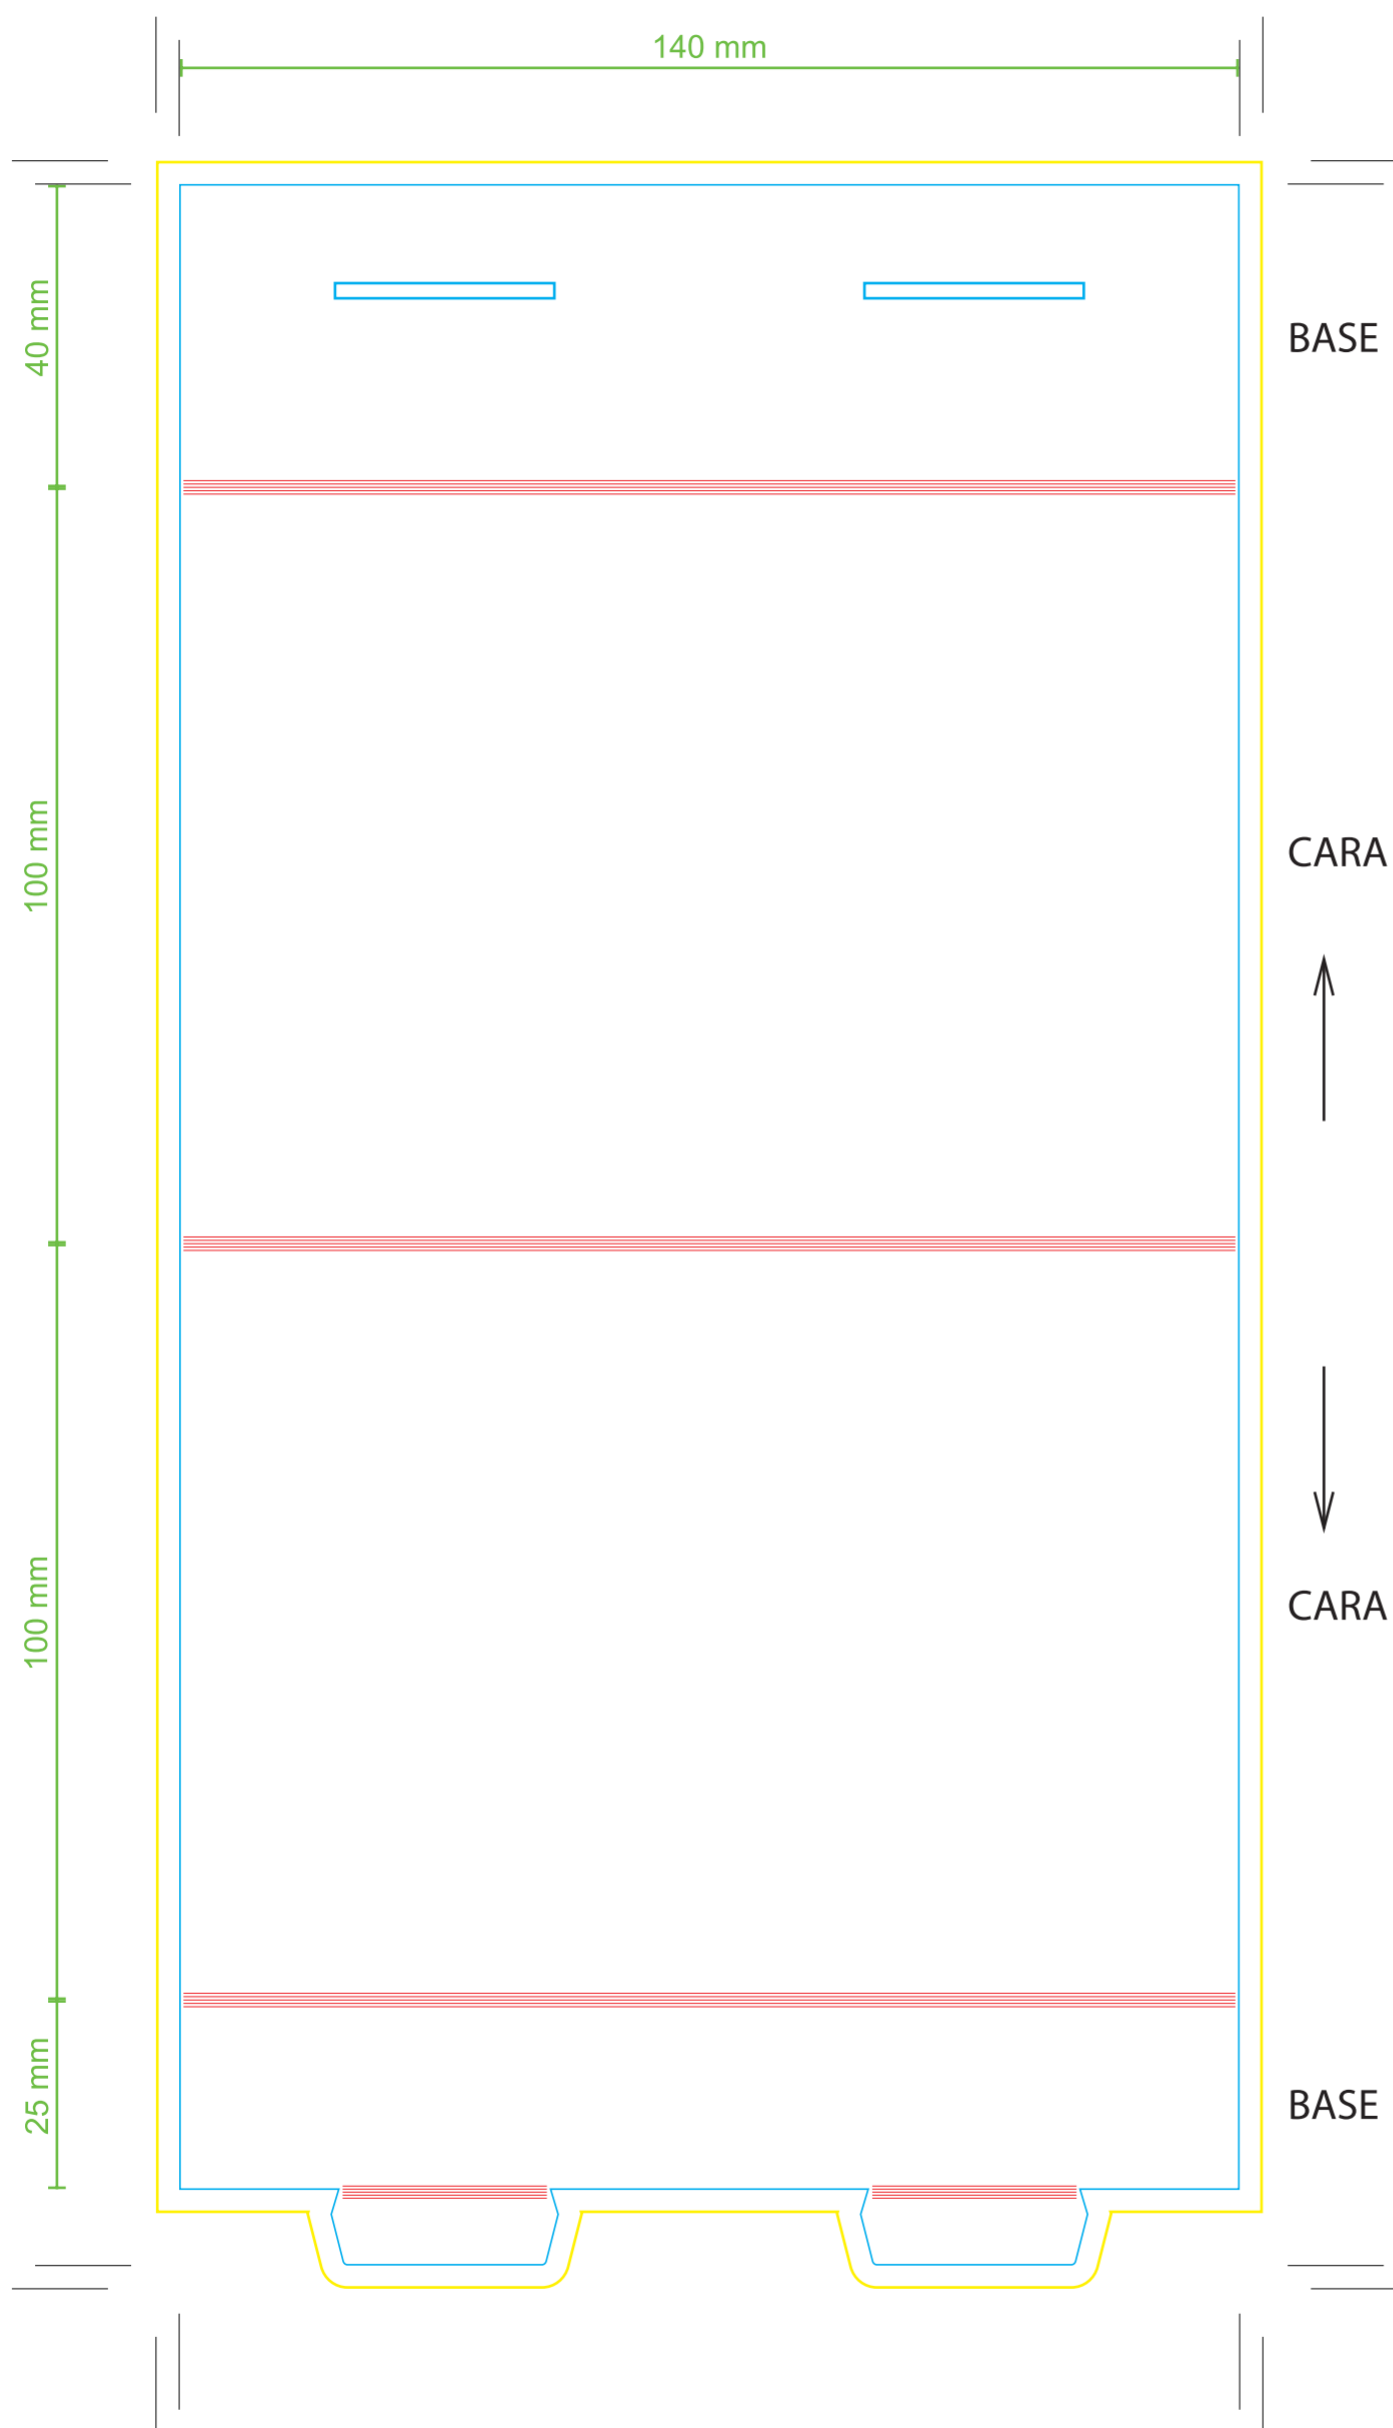

DISPLAY TRIANGULAR 14x10x5

i Display Triangular (140 x100x50 mm).

El documento debe incluir un sangrado de 3 mm e imágenes a 300 ppp.

-  Sangrado necesario.
-  Zona máxima de diseño.
-  Líneas de Hendido.
-  Dirección de la gráfica.