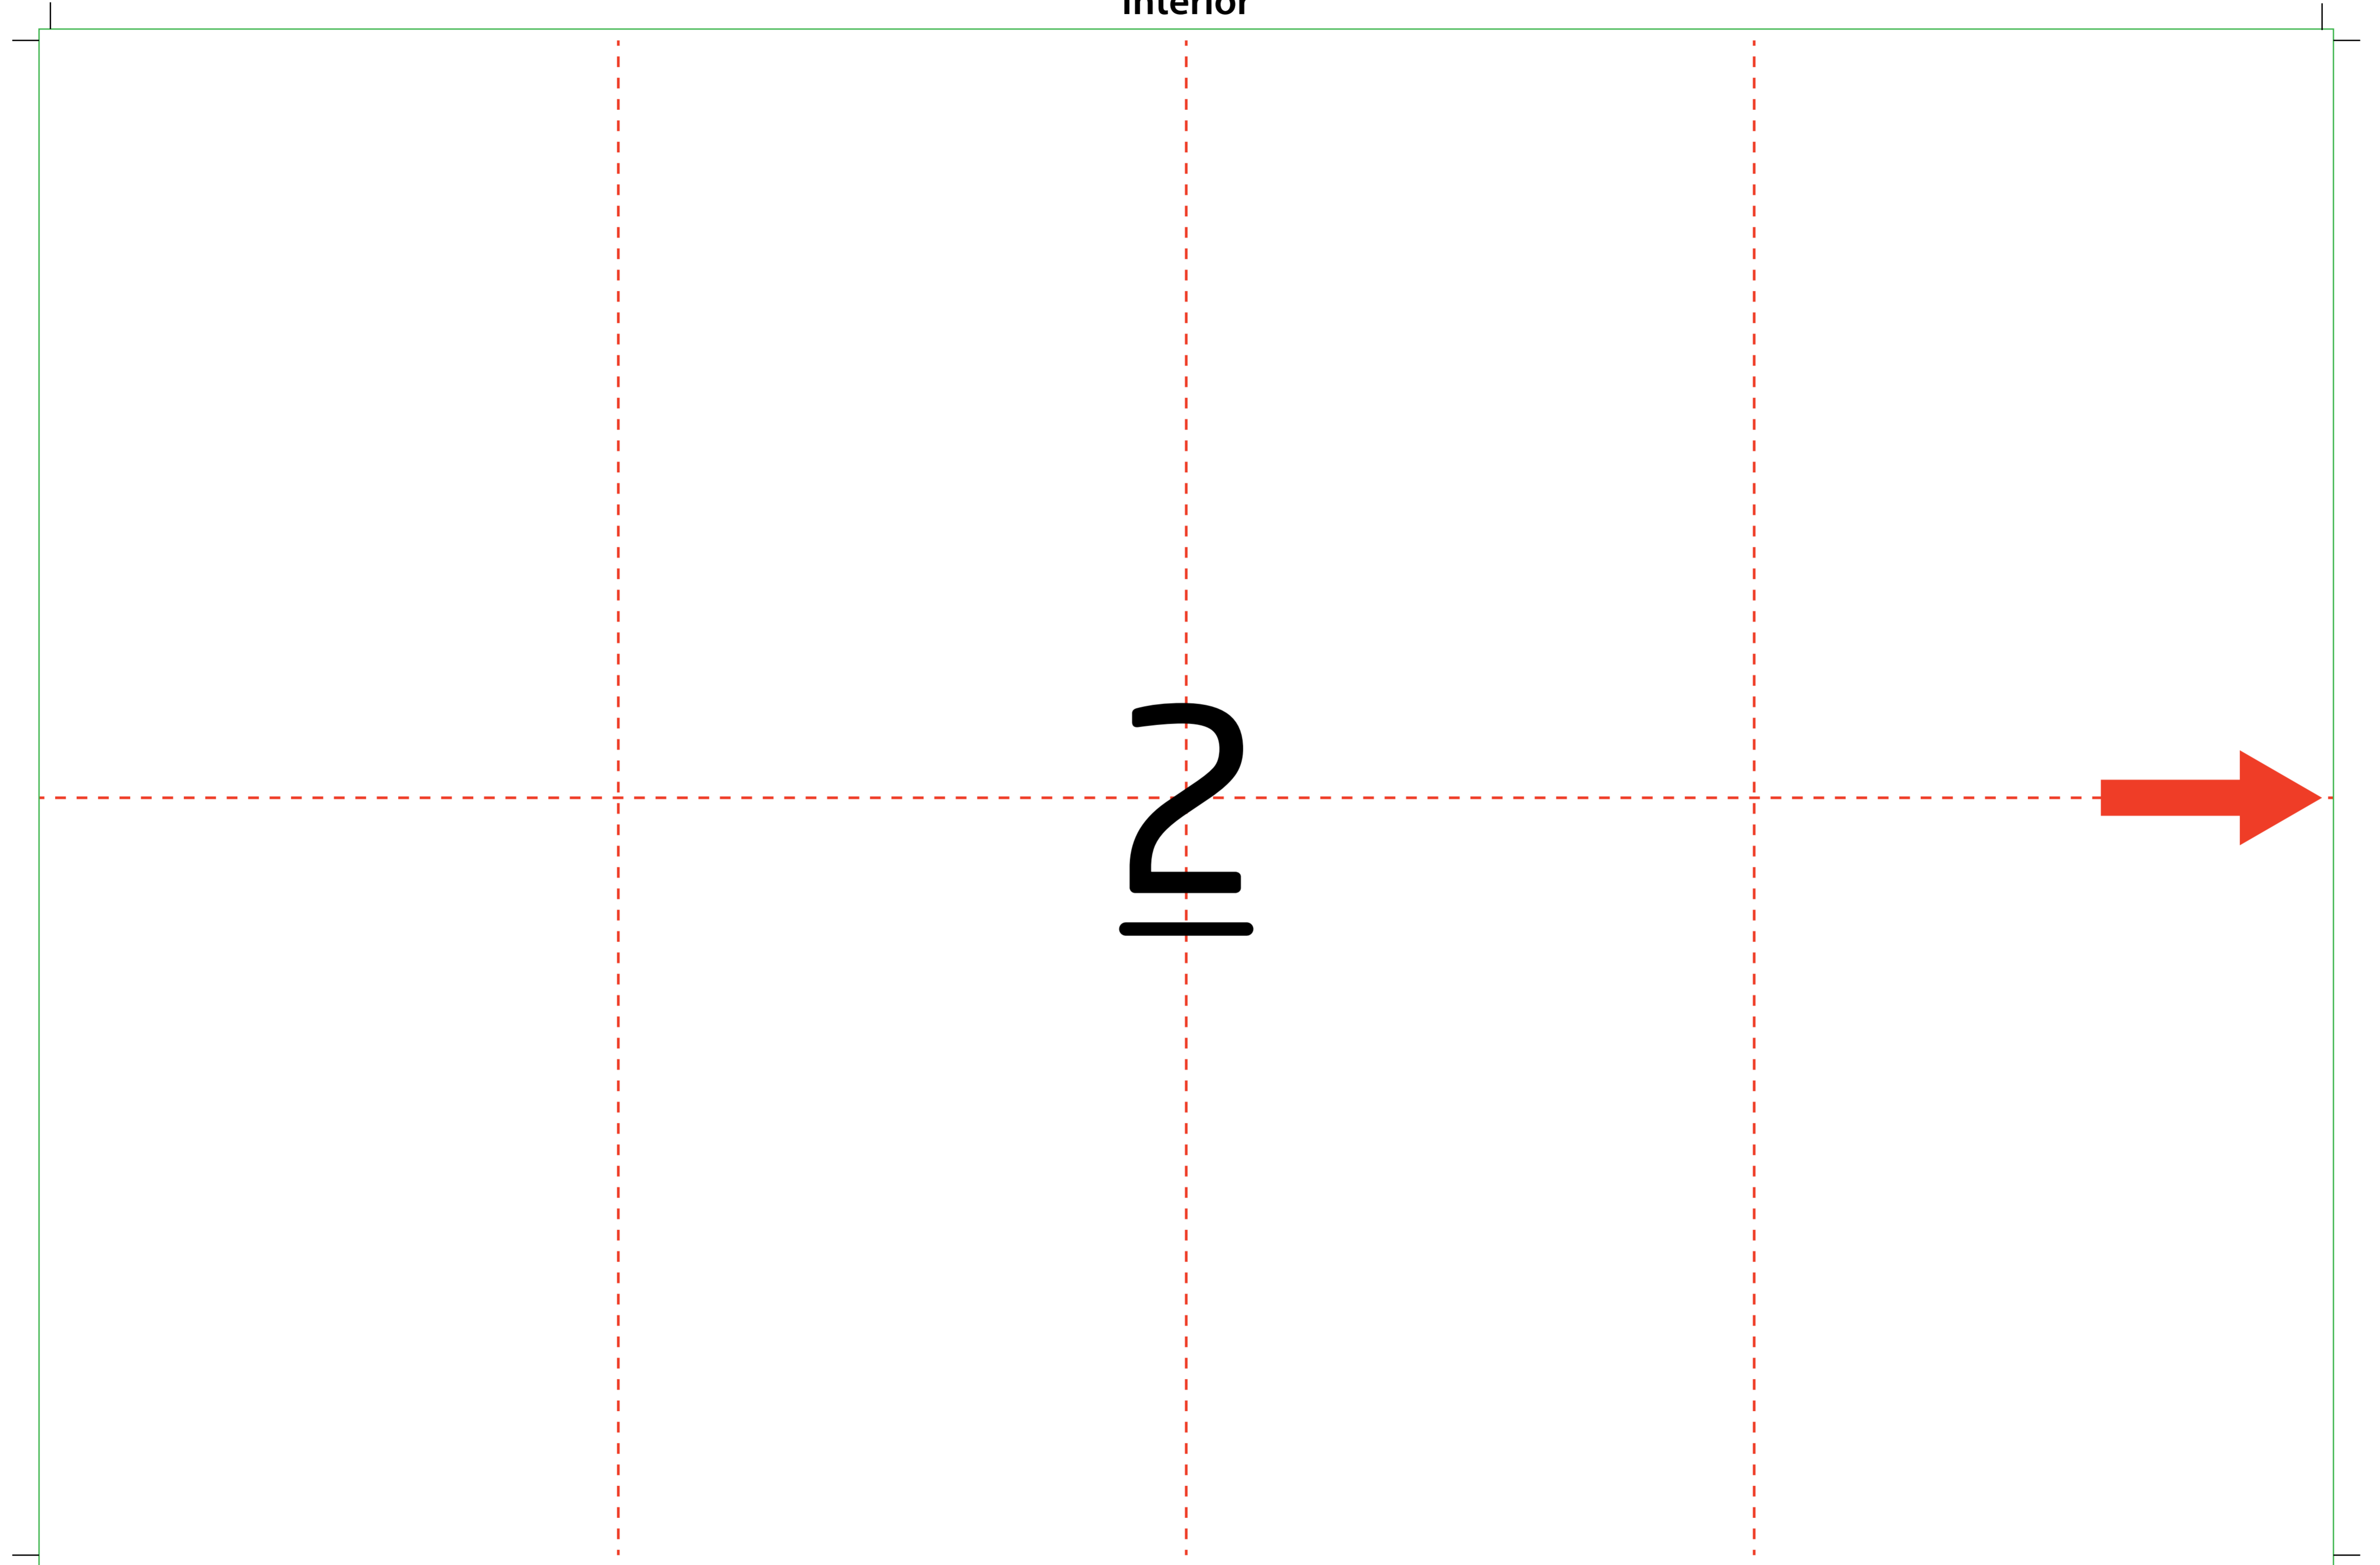

Acordeón 4 palas Horizontal_600x400

Interior

i Acordeón 4 palas Horizontal_600x400 Medidas: 600x400 mm

El documento debe incluir un sangrado de 3 mm e imágenes a 300 ppp.

-  Zona máxima de diseño
-  Hendido
-  Sangrado

Acordeón 4 palas Horizontal_600x400

Exterior

Acordeón 4 palas Horizontal_600x400 Medidas: 600x400 mm

El documento debe incluir un sangrado de 3 mm e imágenes a 300 ppp.

-  Zona máxima de diseño
-  Hendido
-  Sangrado