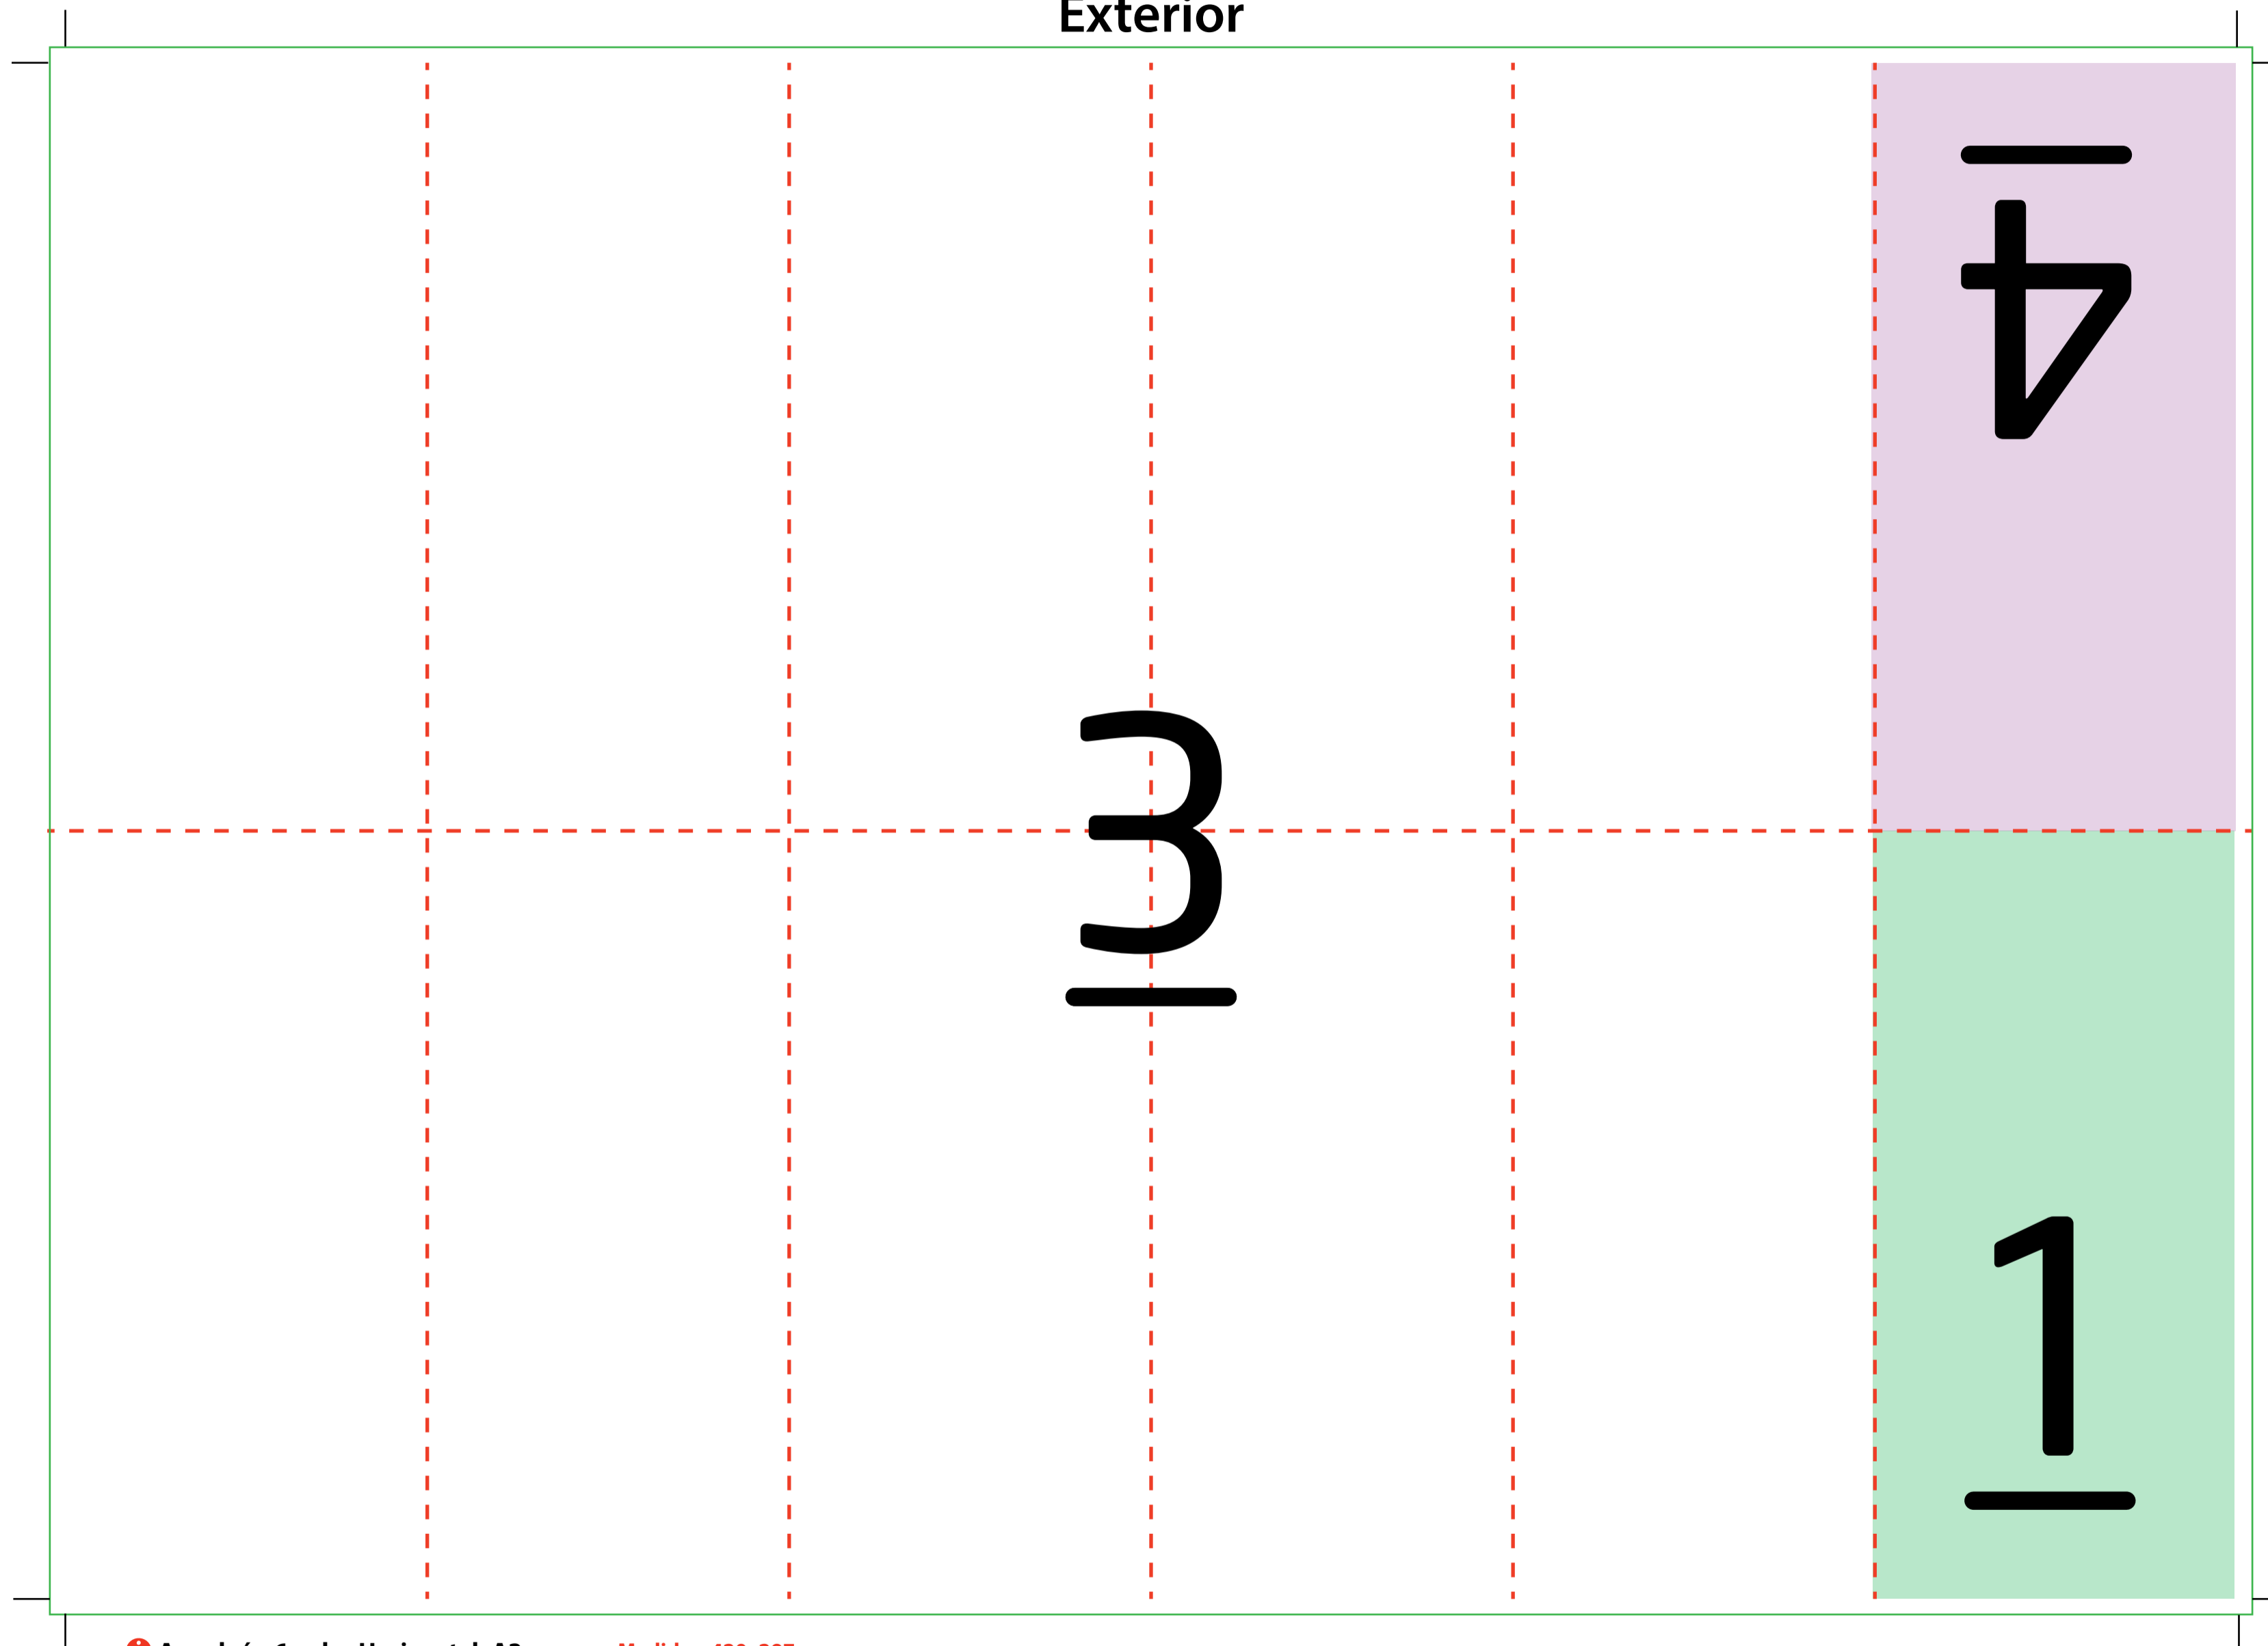

Acordeón 6 palas Horizontal_A3

Interior

 **Acordeón 6 palas Horizontal_A3**

Medidas: 420x297 mm

El documento debe incluir un sangrado de 3 mm e imágenes a 300 ppp.

-  Zona máxima de diseño
-  Hendido
-  Sangrado

Acordeón 6 palas Horizontal_A3

Exterior

Acordeón 6 palas Horizontal_A3

Medidas: 420x297 mm

El documento debe incluir un sangrado de 3 mm e imágenes a 300 ppp.

-  Zona máxima de diseño
-  Hendido
-  Sangrado