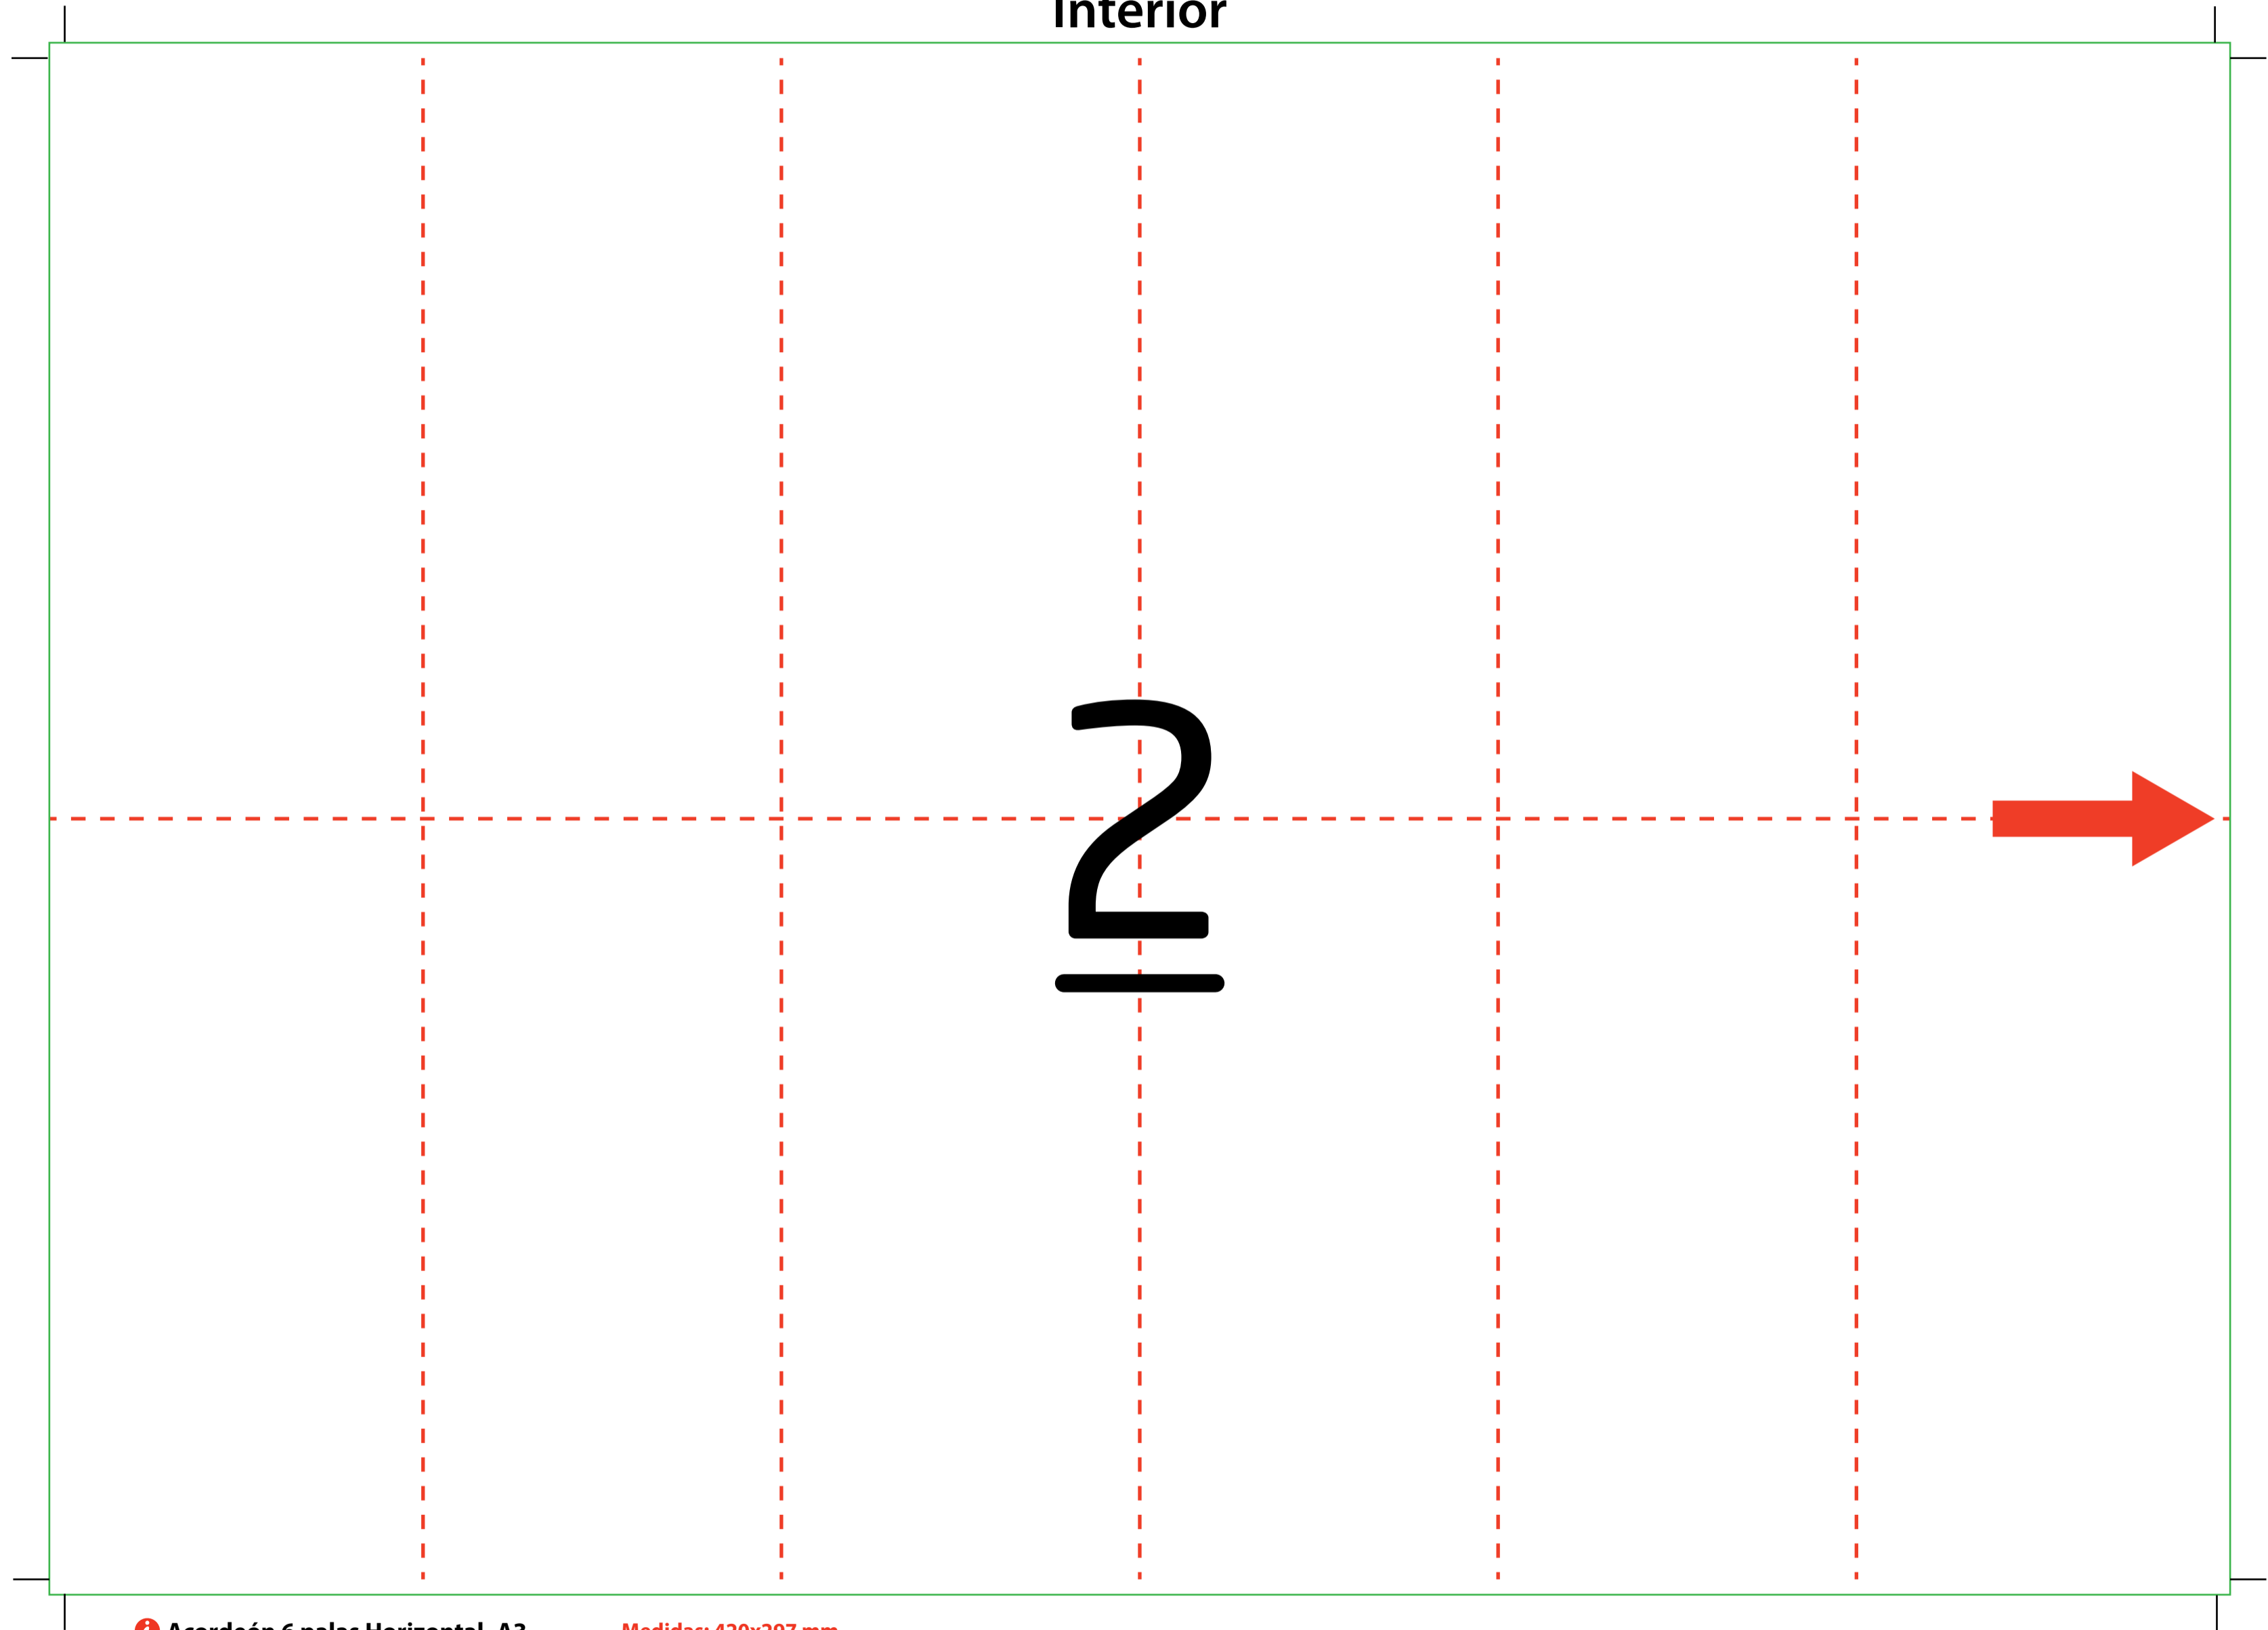

Acordeón 6 palas Horizontal_A3

Interior

 **Acordeón 6 palas Horizontal_A3**

Medidas: 420x297 mm

El documento debe incluir un sangrado de 3 mm e imágenes a 300 ppp.

-  Zona máxima de diseño
-  Hendido
-  Sangrado

Acordeón 6 palas Horizontal_A3

Exterior

Acordeón 6 palas Horizontal_A3

Medidas: 420x297 mm

El documento debe incluir un sangrado de 3 mm e imágenes a 300 ppp.

-  Zona máxima de diseño
-  Hendido
-  Sangrado