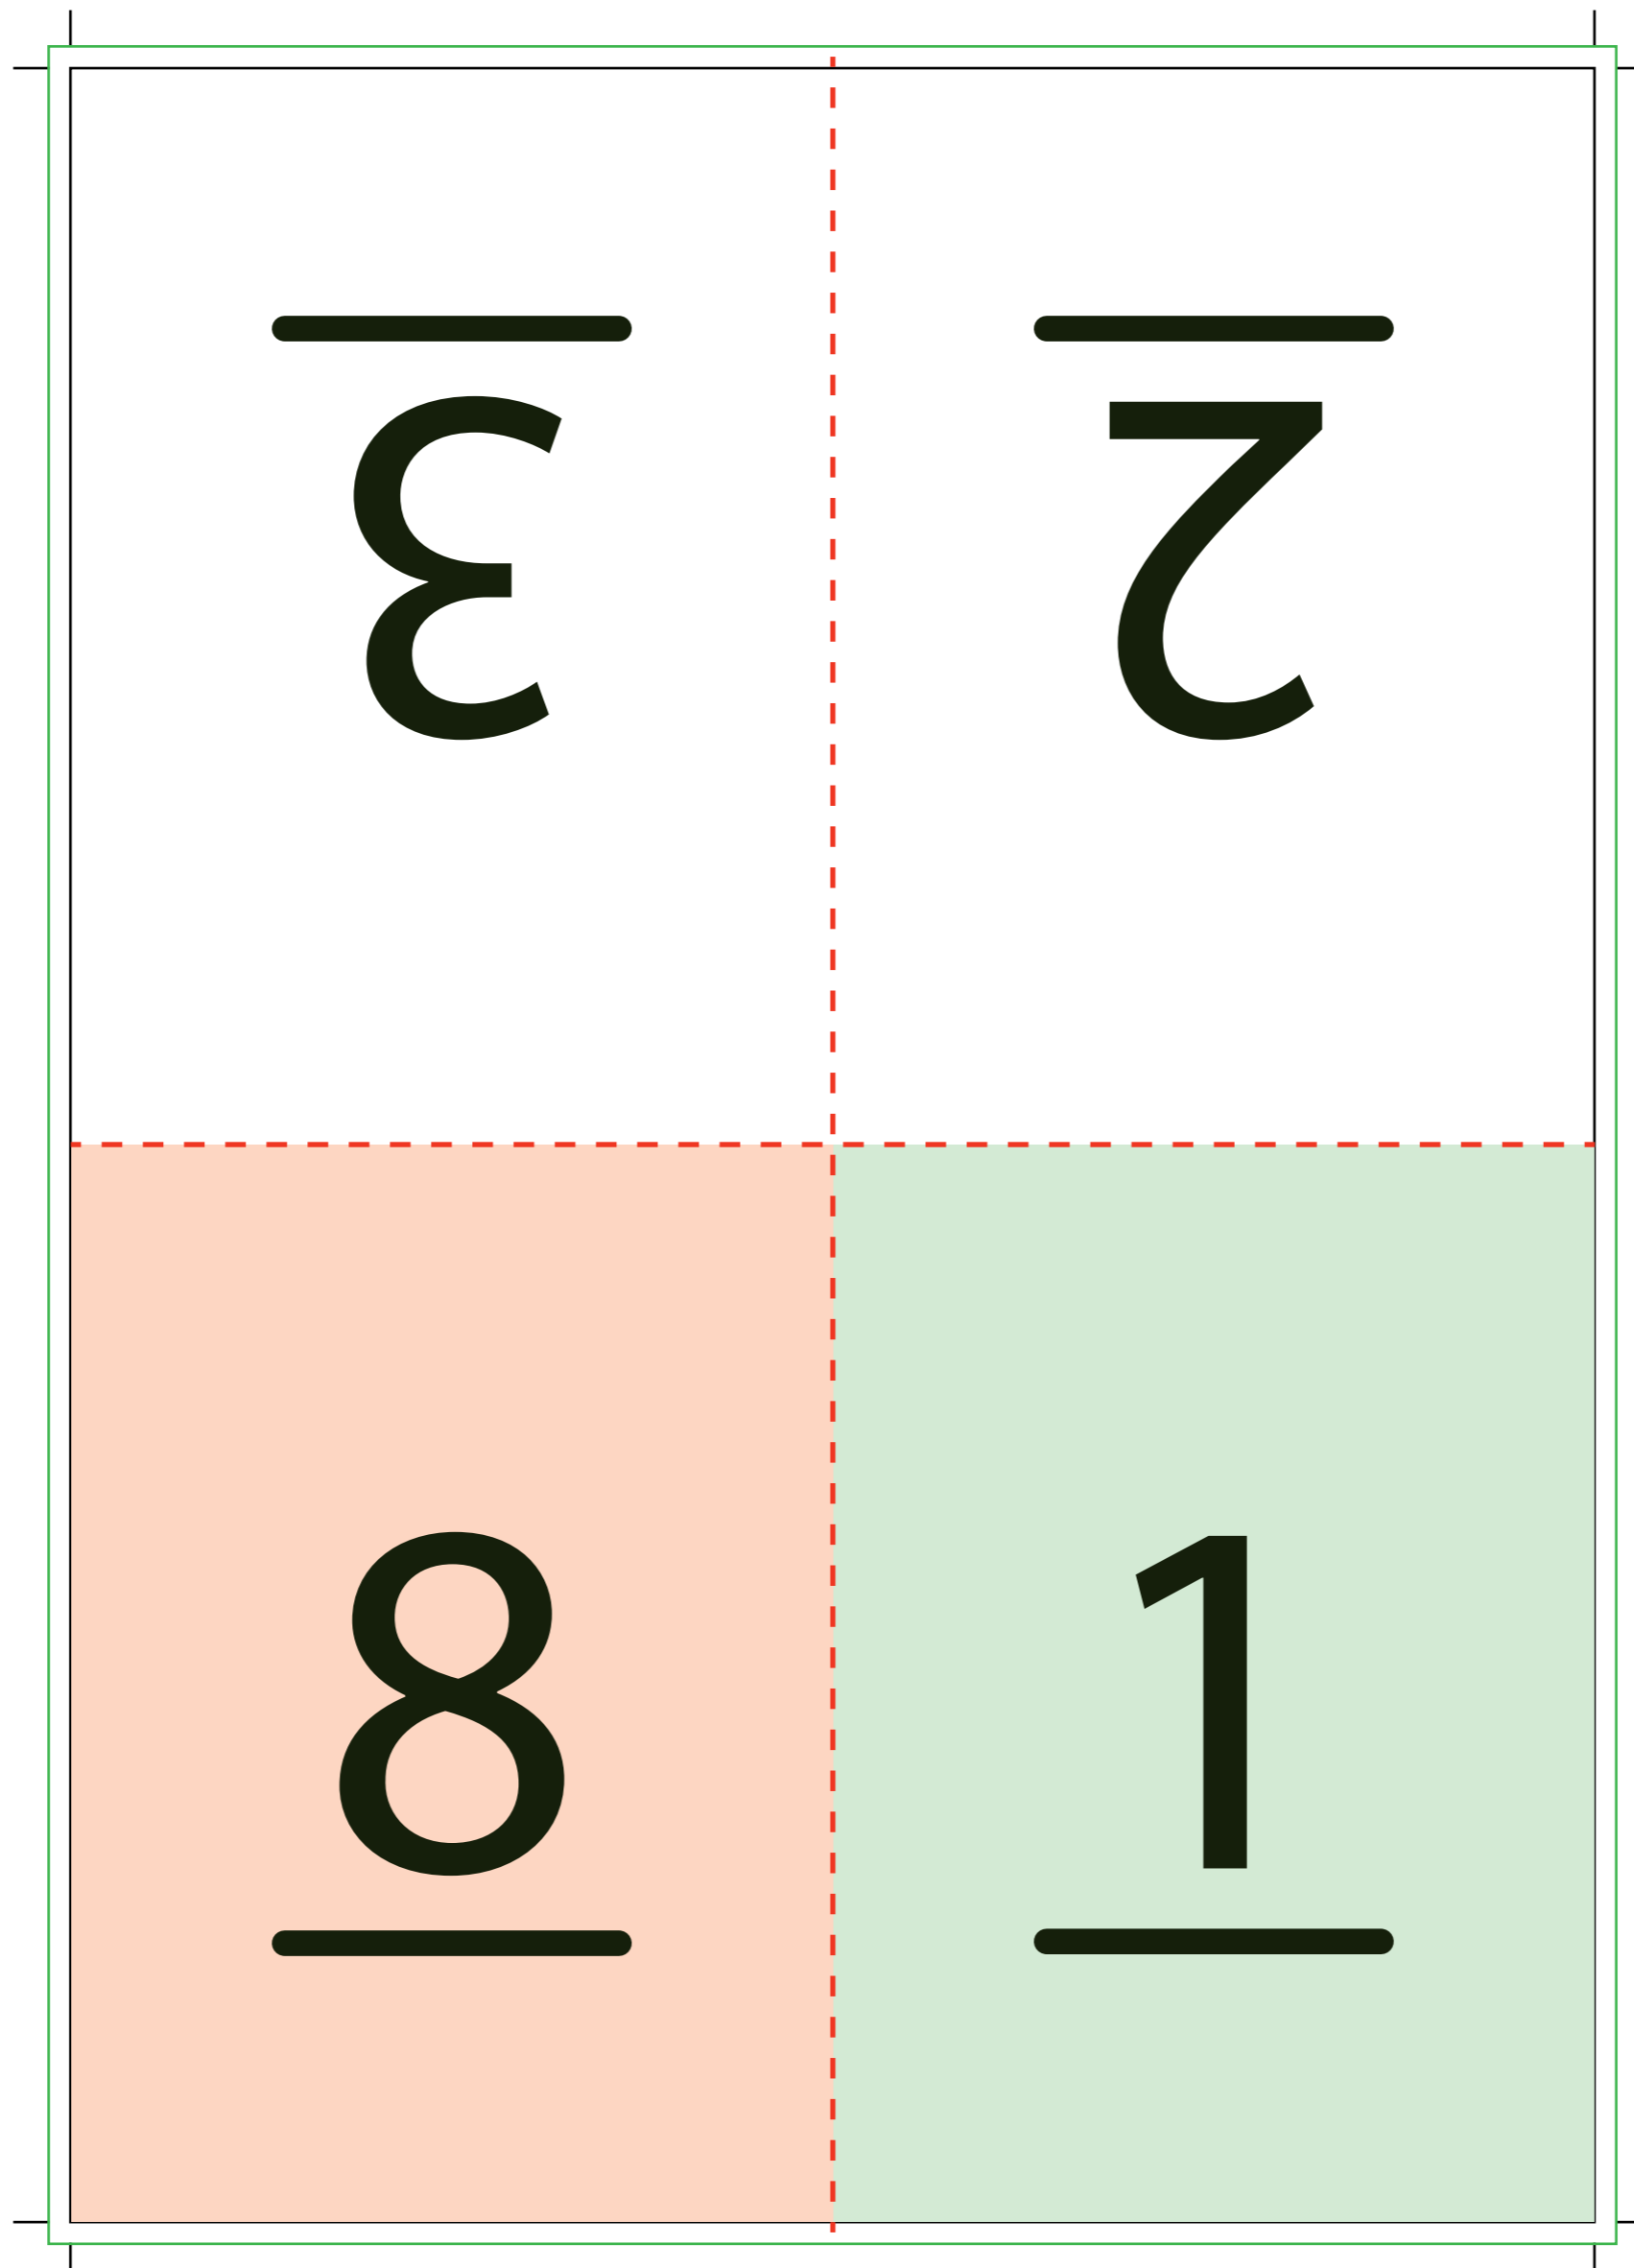

# Diptico en cruz Vertical 8\_Pag\_A4

Exterior

**i** Diptico en cruz Vertical 8\_Pag\_A4      Medidas: 210x297 mm

*El documento debe incluir un sangrado de 3 mm e imágenes a 300 ppp.*

-  Zona máxima de diseño
-  Hendido
-  Sangrado

## Interior