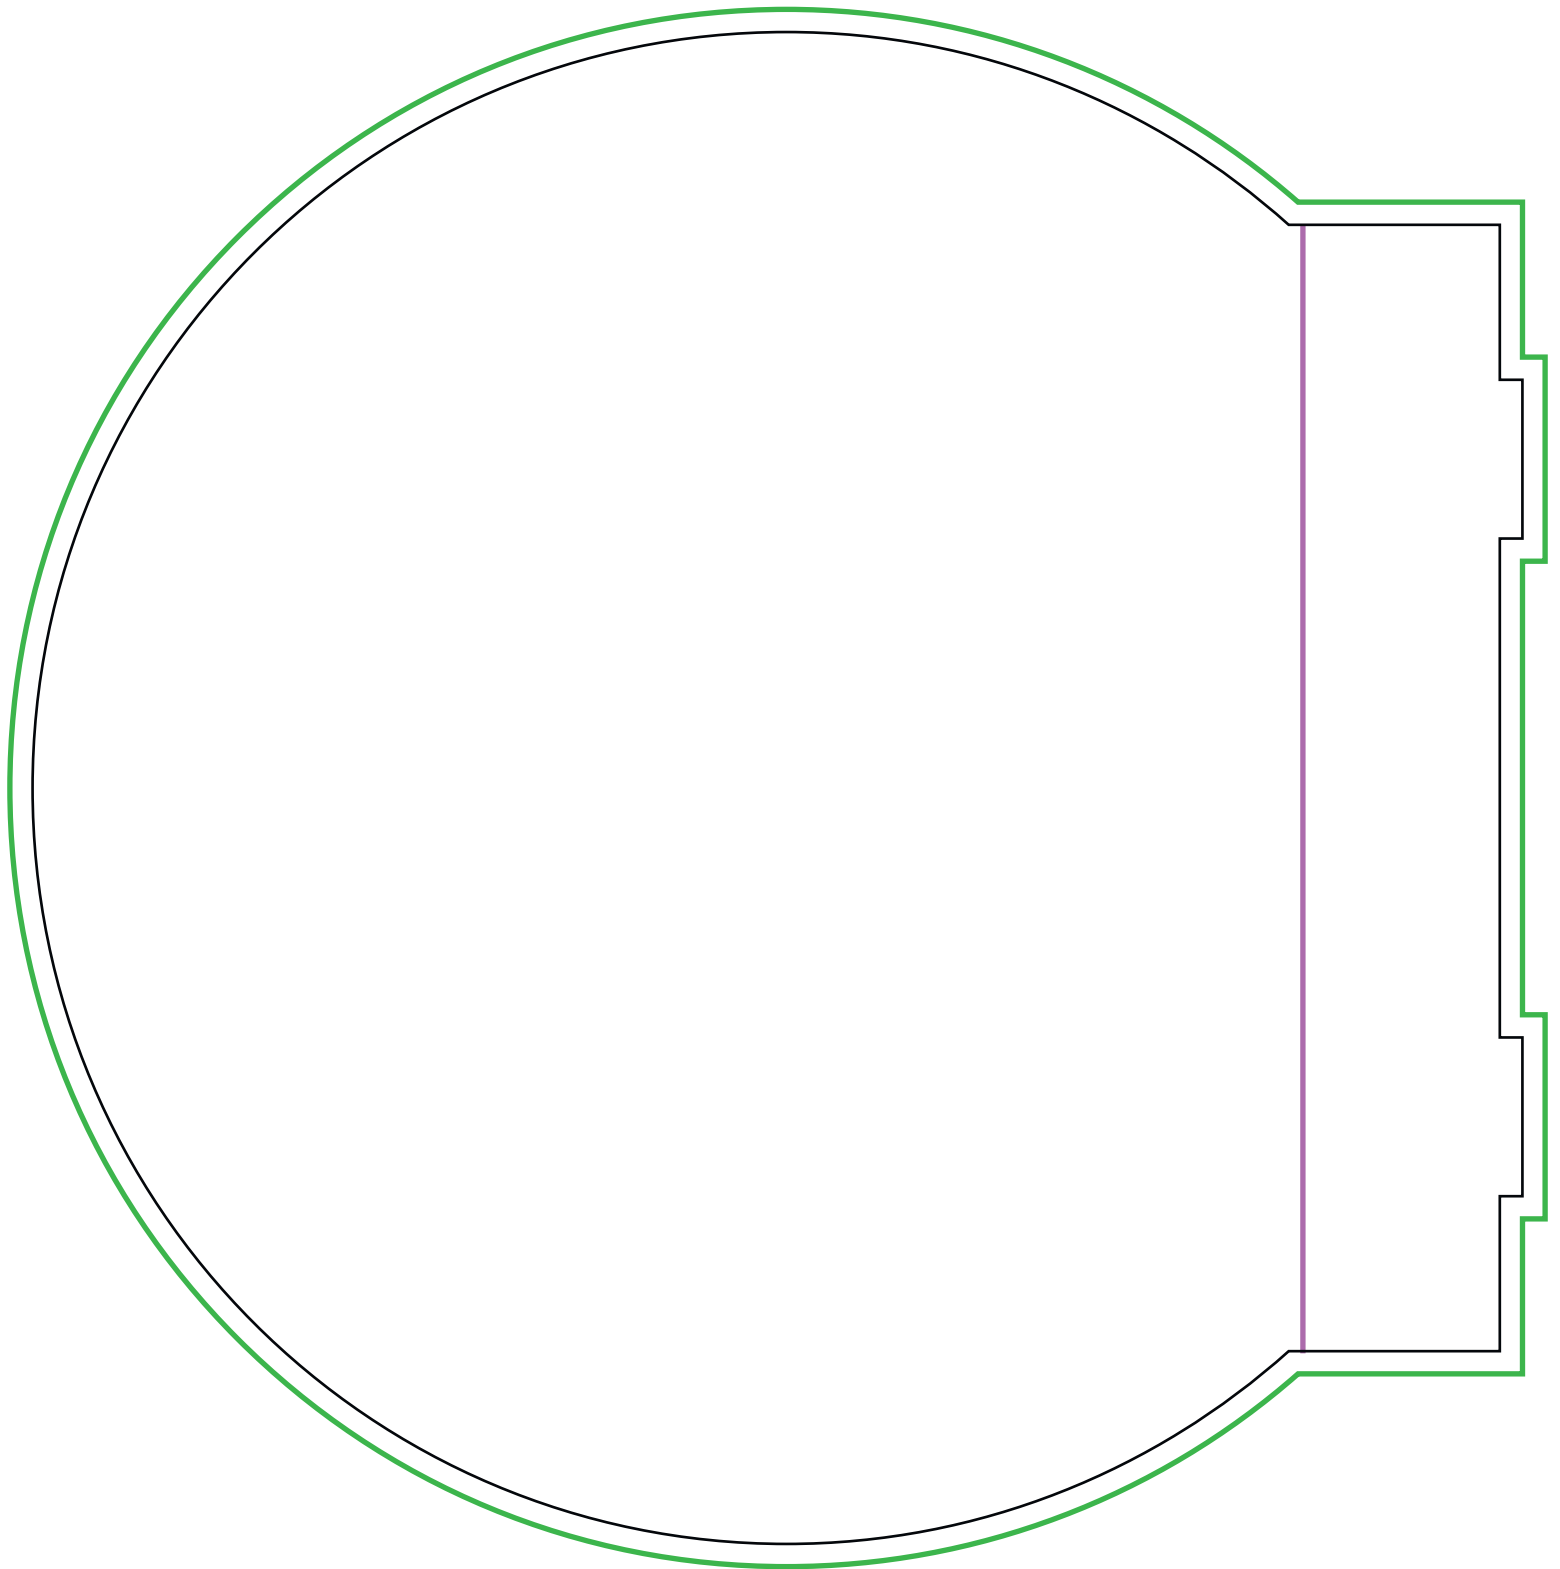

# Señalética Redonda Pequeña Delantera

## Señalética Redonda Pequeña

Medidas: 197x220mm

El documento debe incluir un sangrado de 3mm e imágenes a 300ppp.

-  Línea de corte
-  Sangrado
-  Zona de reserva de impresión

# Señalética Redonda Pequeña Trasera